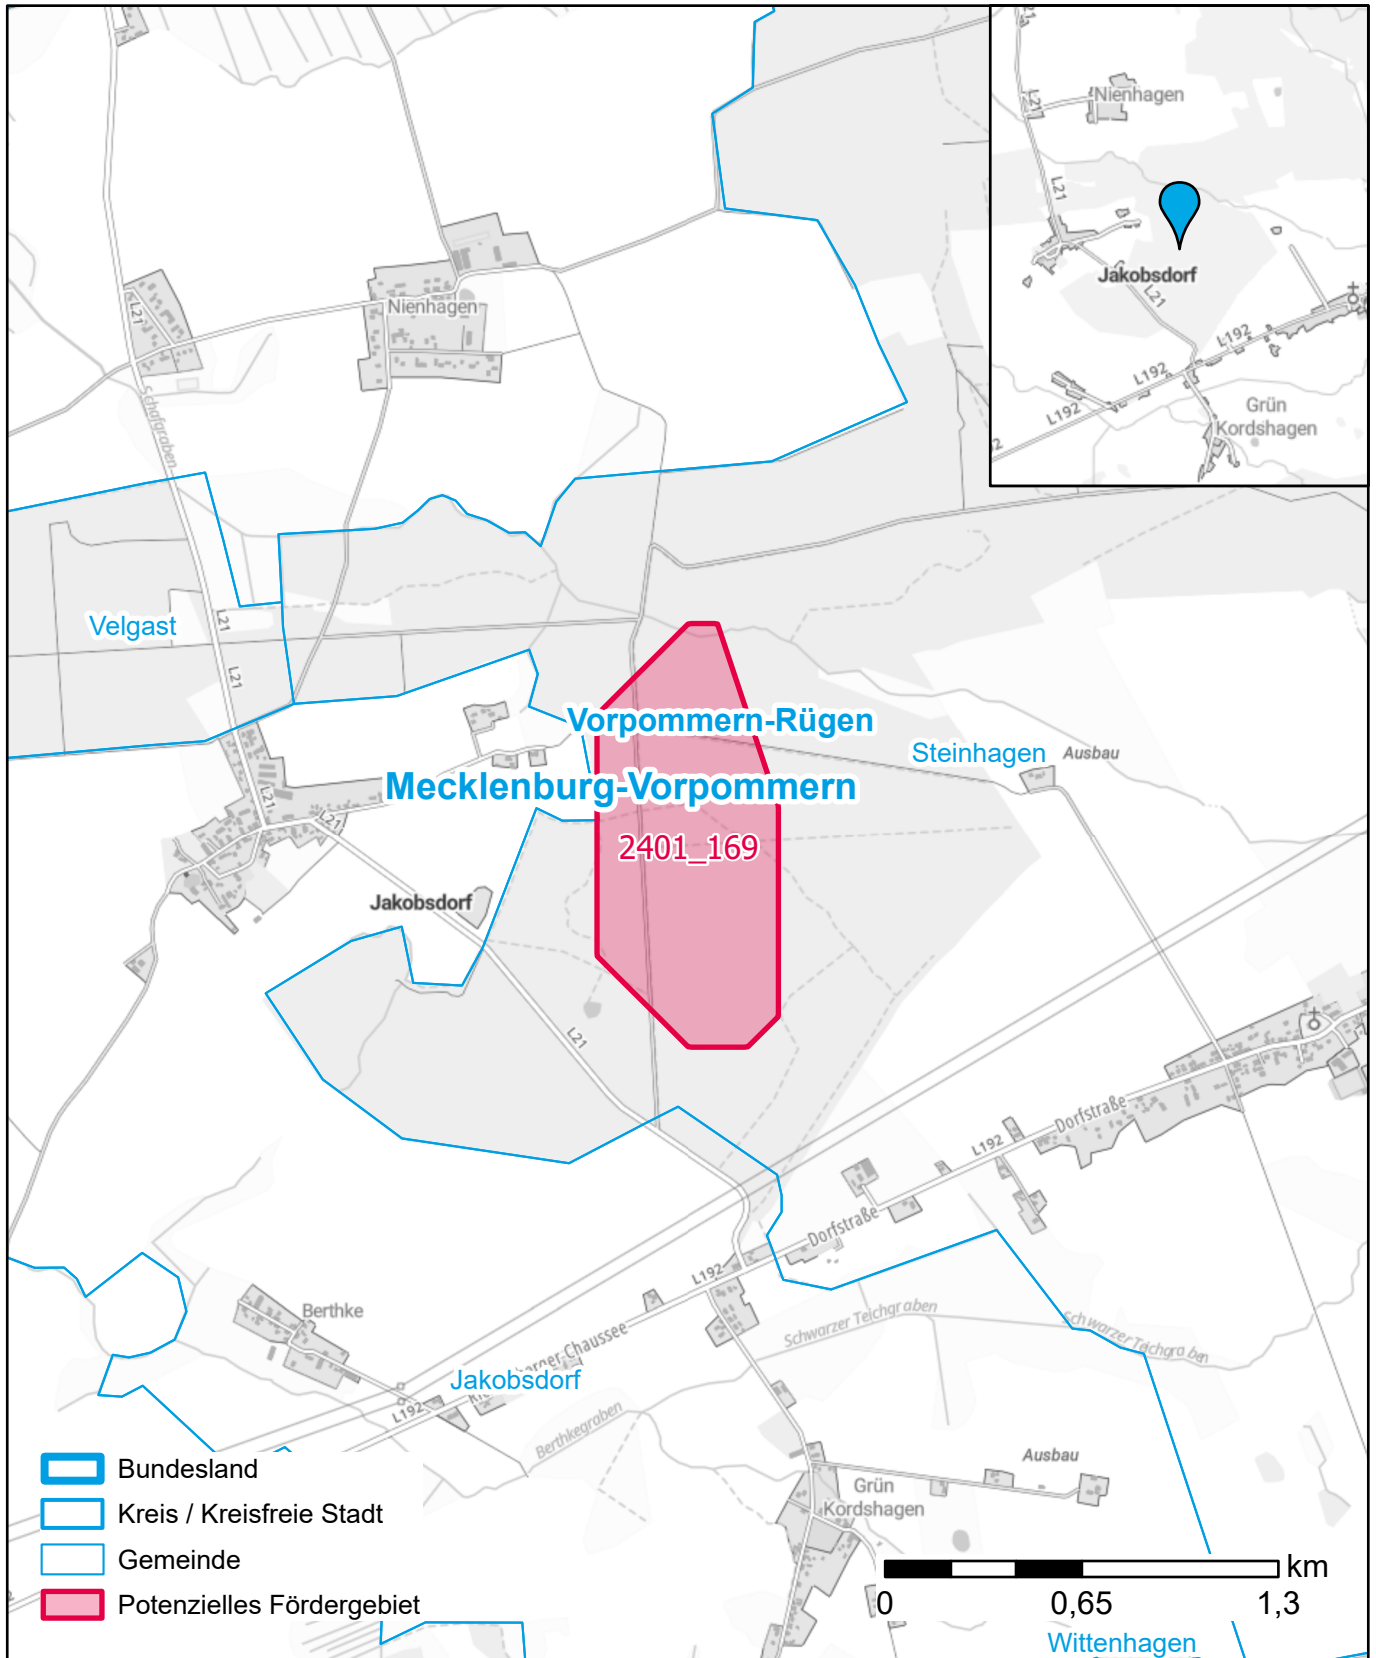

# Markterkundungsverfahren zur Schließung weißer Flecken

Mecklenburg-Vorpommern, Landkreis Vorpommern-Rügen

Gebiets-ID: 2401\_169

Darstellung: Planstand März 2024

Datenbasis: MIG Januar 2024

Hintergrundkarte: © GeoBasis-DE / BKG (2022)