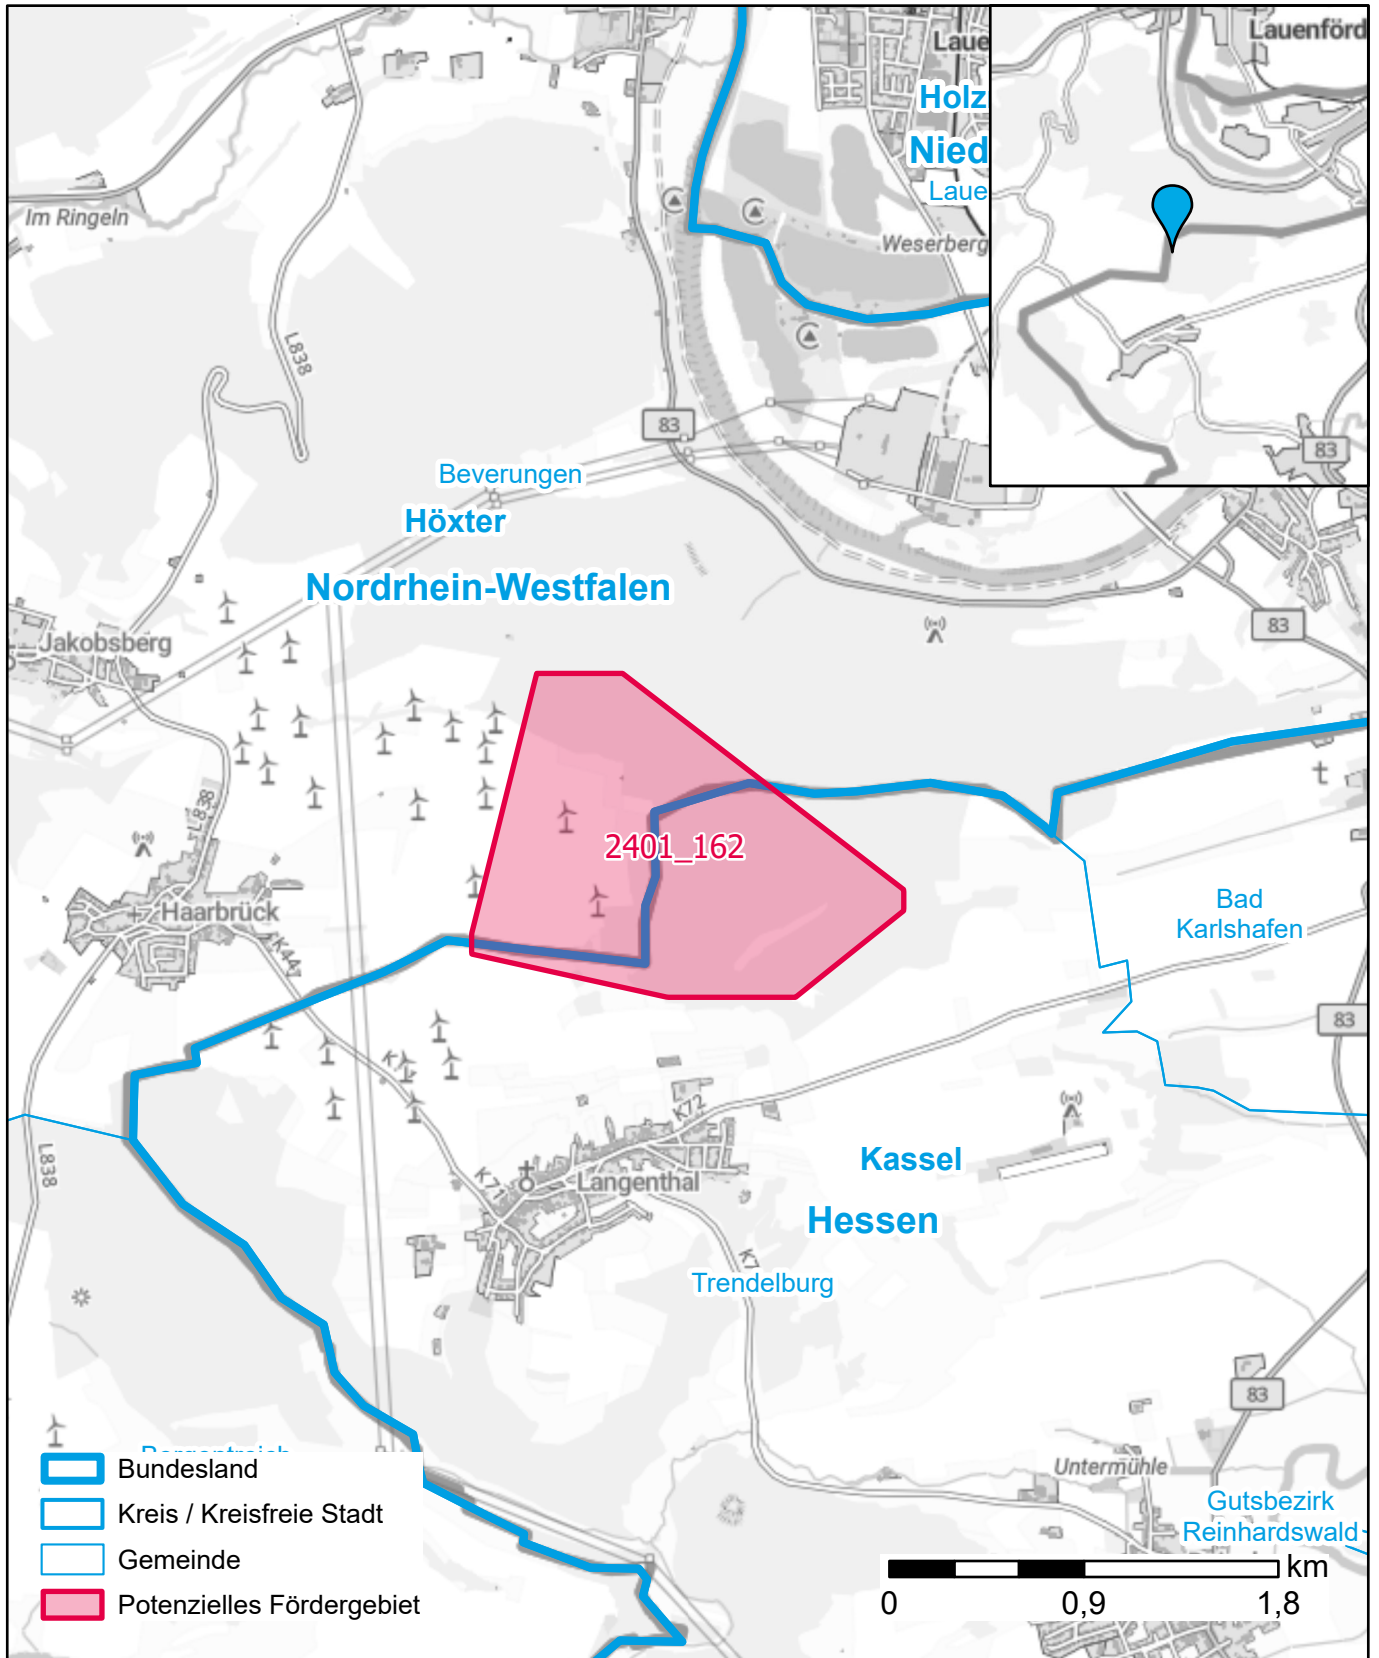

Markterkundungsverfahren zur Schließung weißer Flecken

Nordrhein-Westfalen, Hessen, Kreis Höxter, Landkreis Kassel
Gebiets-ID: 2401_162

Darstellung: Planstand März 2024
Datenbasis: MIG Januar 2024
Hintergrundkarte: © GeoBasis-DE / BKG (2022)