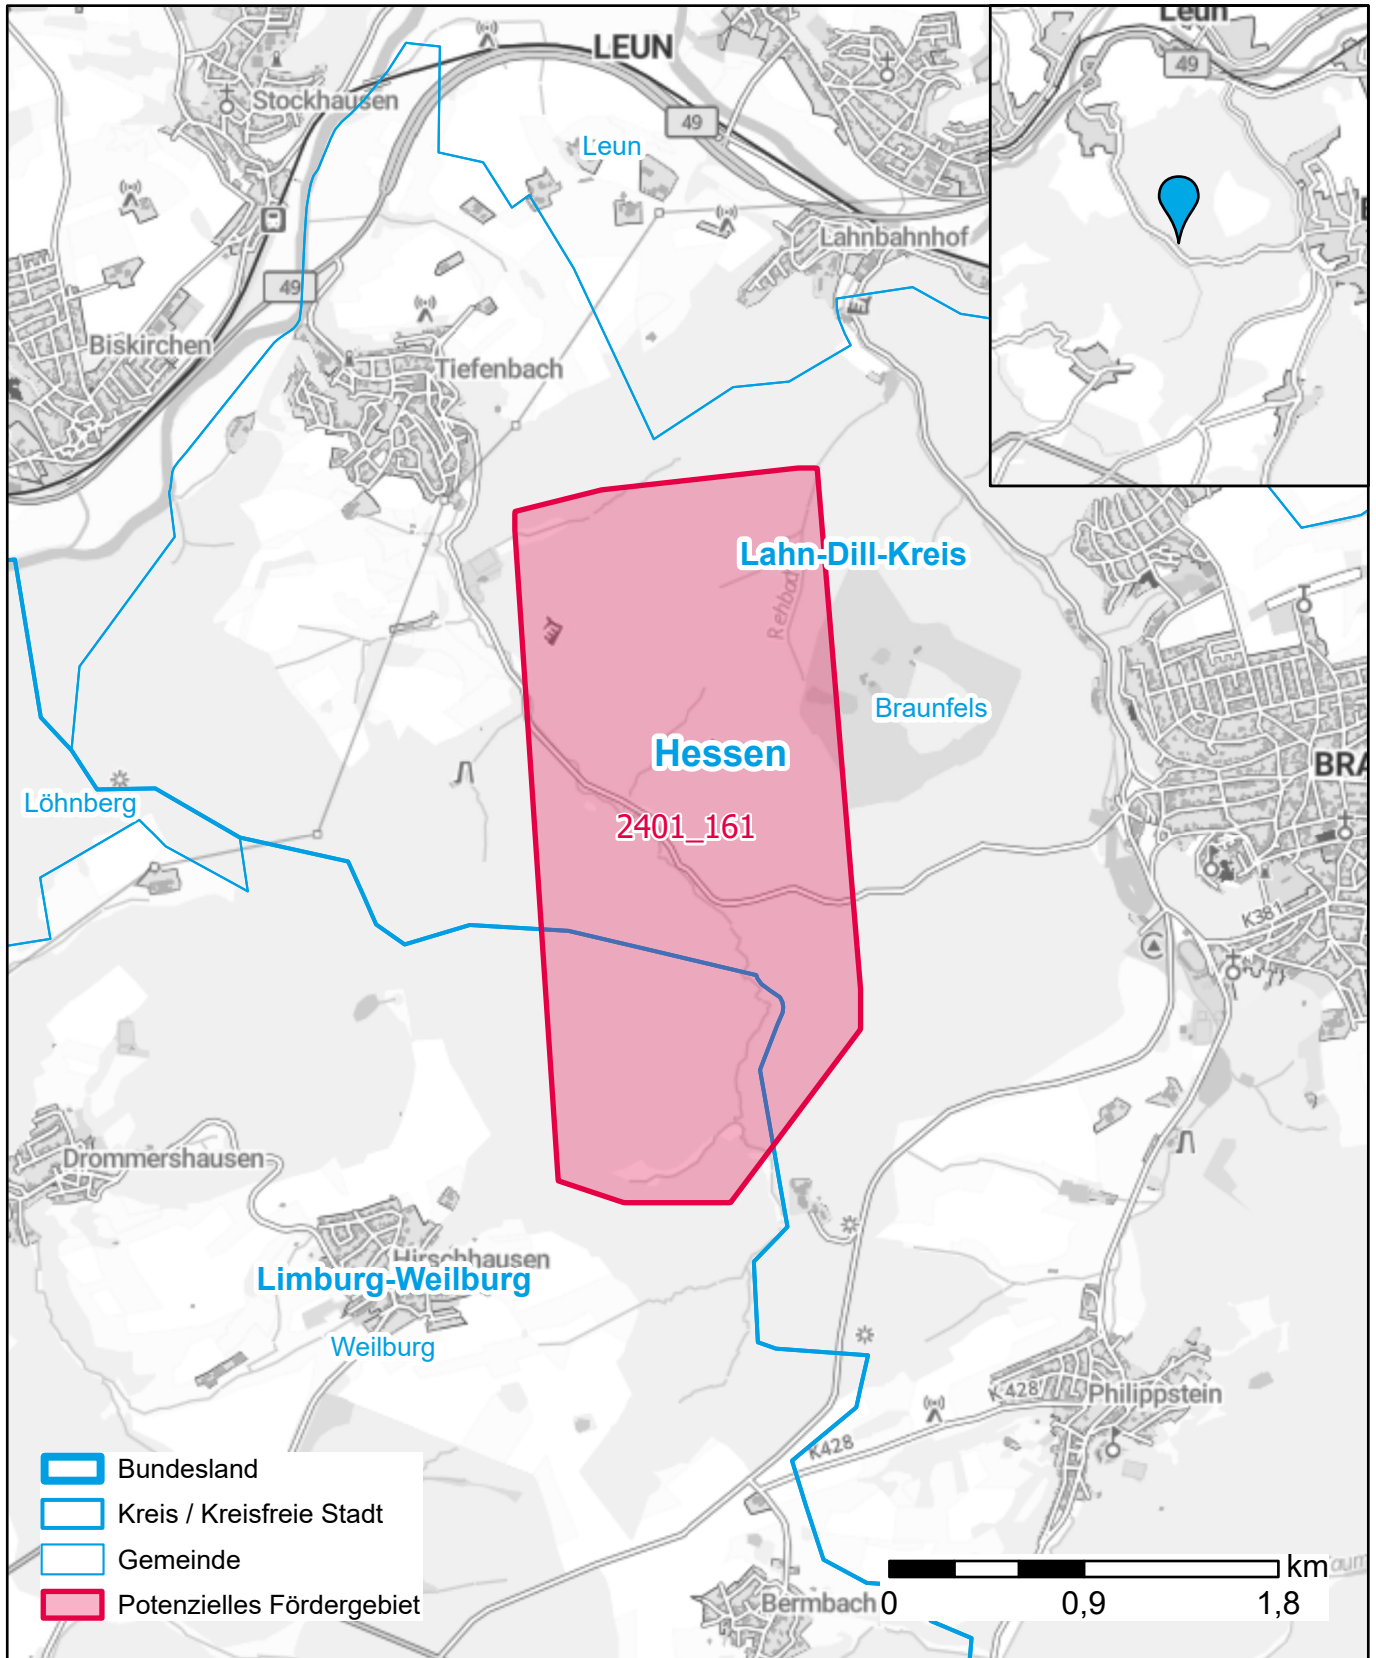

# Markterkundungsverfahren zur Schließung weißer Flecken

Hessen, Landkreis Lahn-Dill-Kreis, Landkreis Limburg-Weilburg  
Gebiets-ID: 2401\_161

Darstellung: Planstand März 2024  
Datenbasis: MIG Januar 2024  
Hintergrundkarte: © GeoBasis-DE / BKG (2022)