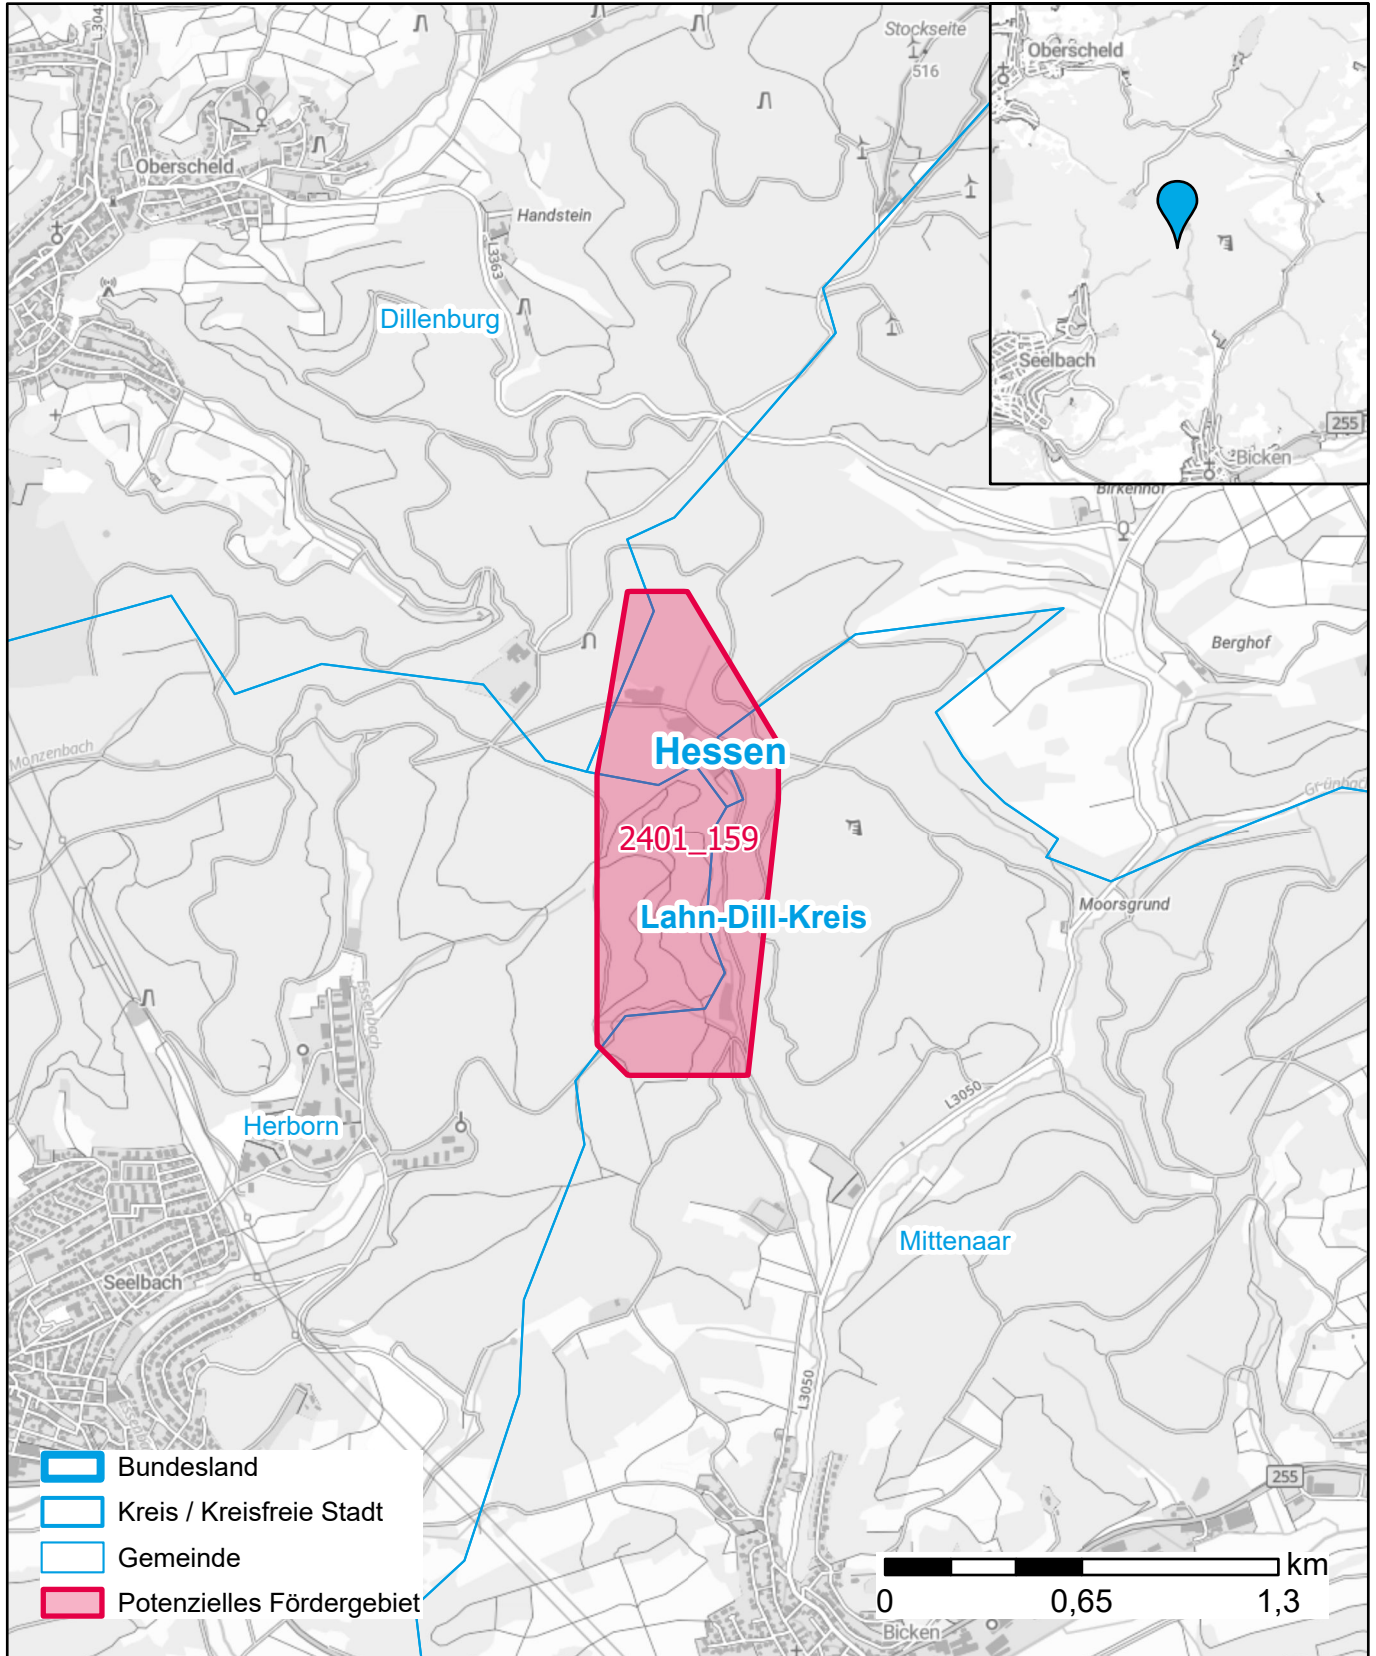

Markterkundungsverfahren zur Schließung weißer Flecken

Hessen, Landkreis Lahn-Dill-Kreis

Gebiets-ID: 2401_159

Darstellung: Planstand März 2024

Datenbasis: MIG Januar 2024

Hintergrundkarte: © GeoBasis-DE / BKG (2022)