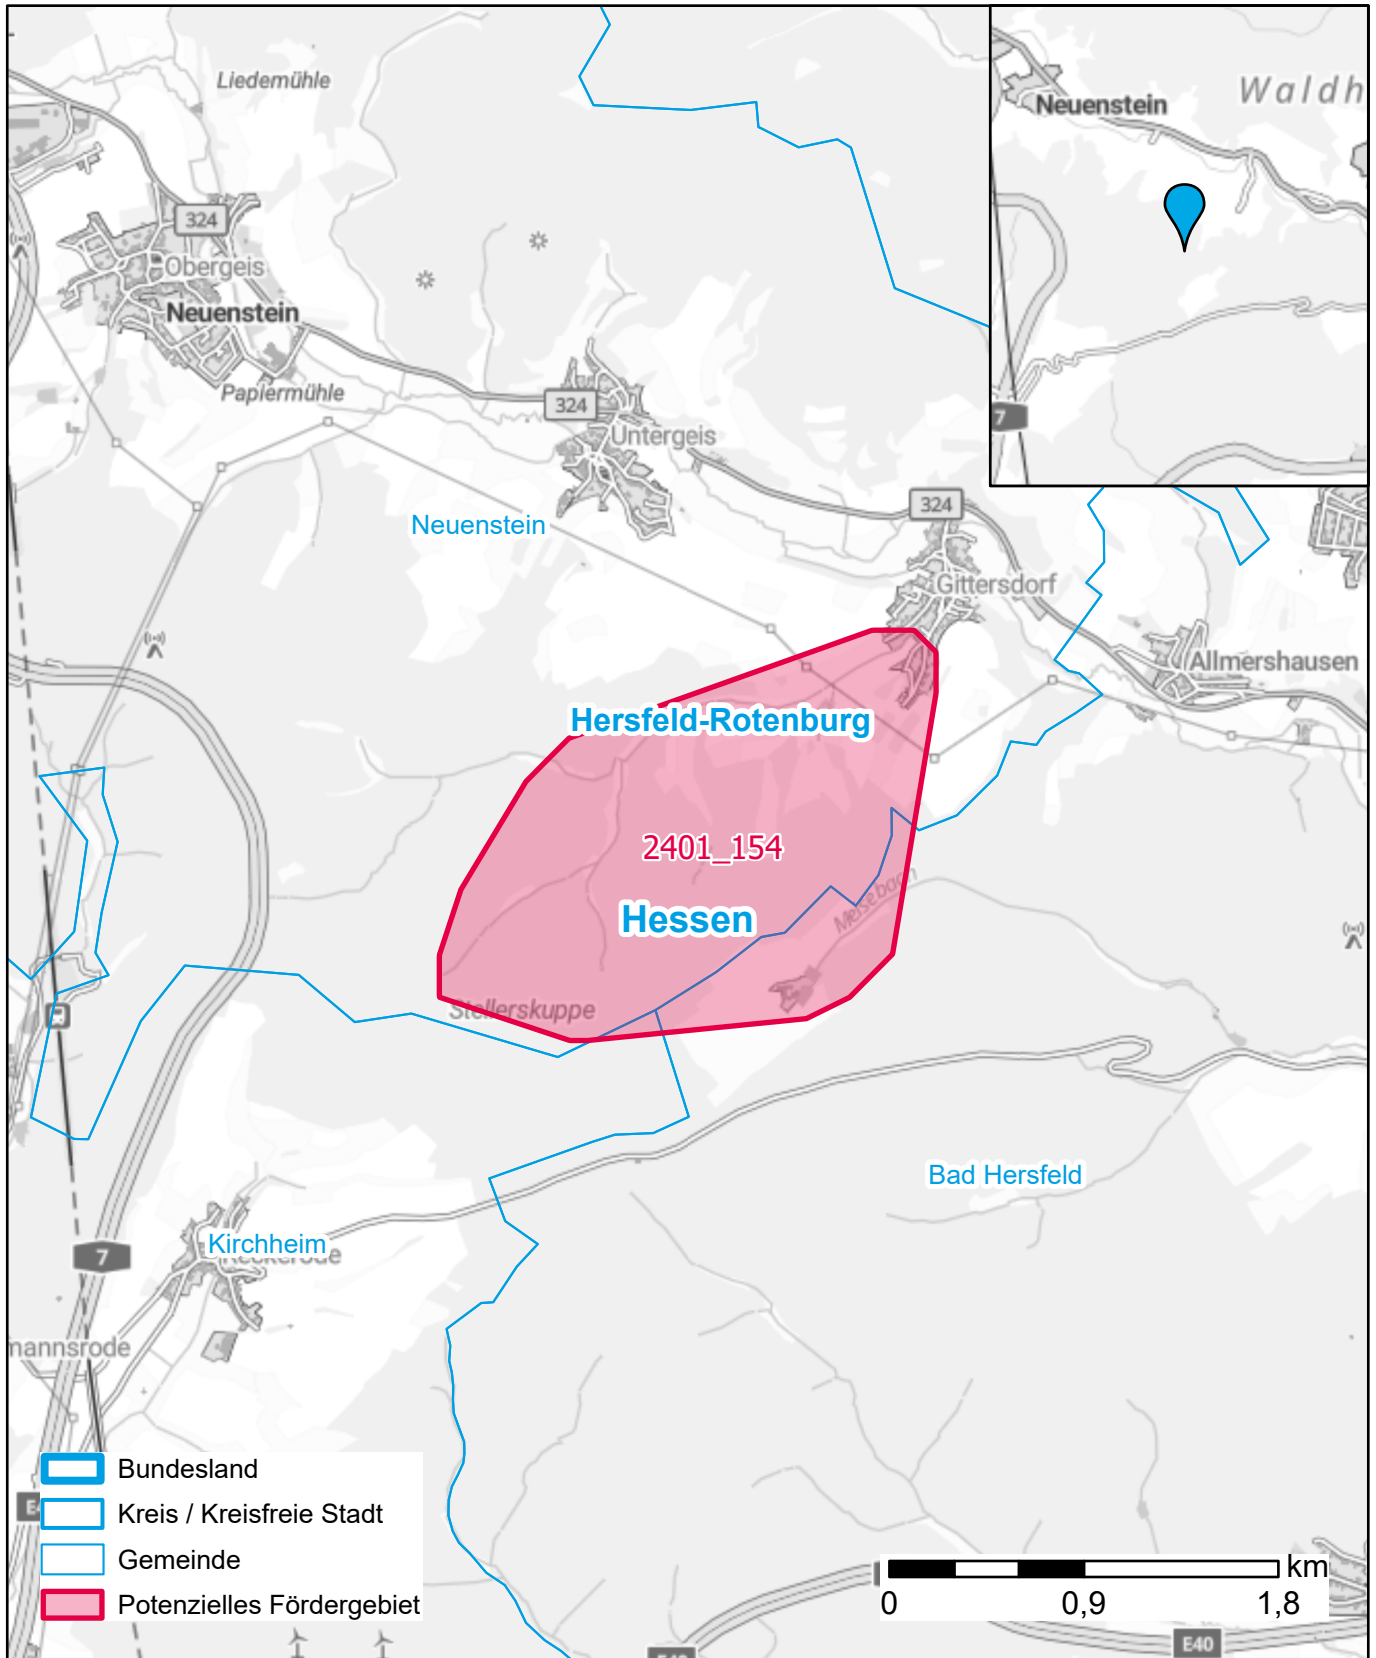

Markterkundungsverfahren zur Schließung weißer Flecken

Hessen, Landkreis Hersfeld-Rotenburg

Gebiets-ID: 2401_154

Darstellung: Planstand März 2024

Datenbasis: MIG Januar 2024

Hintergrundkarte: © GeoBasis-DE / BKG (2022)