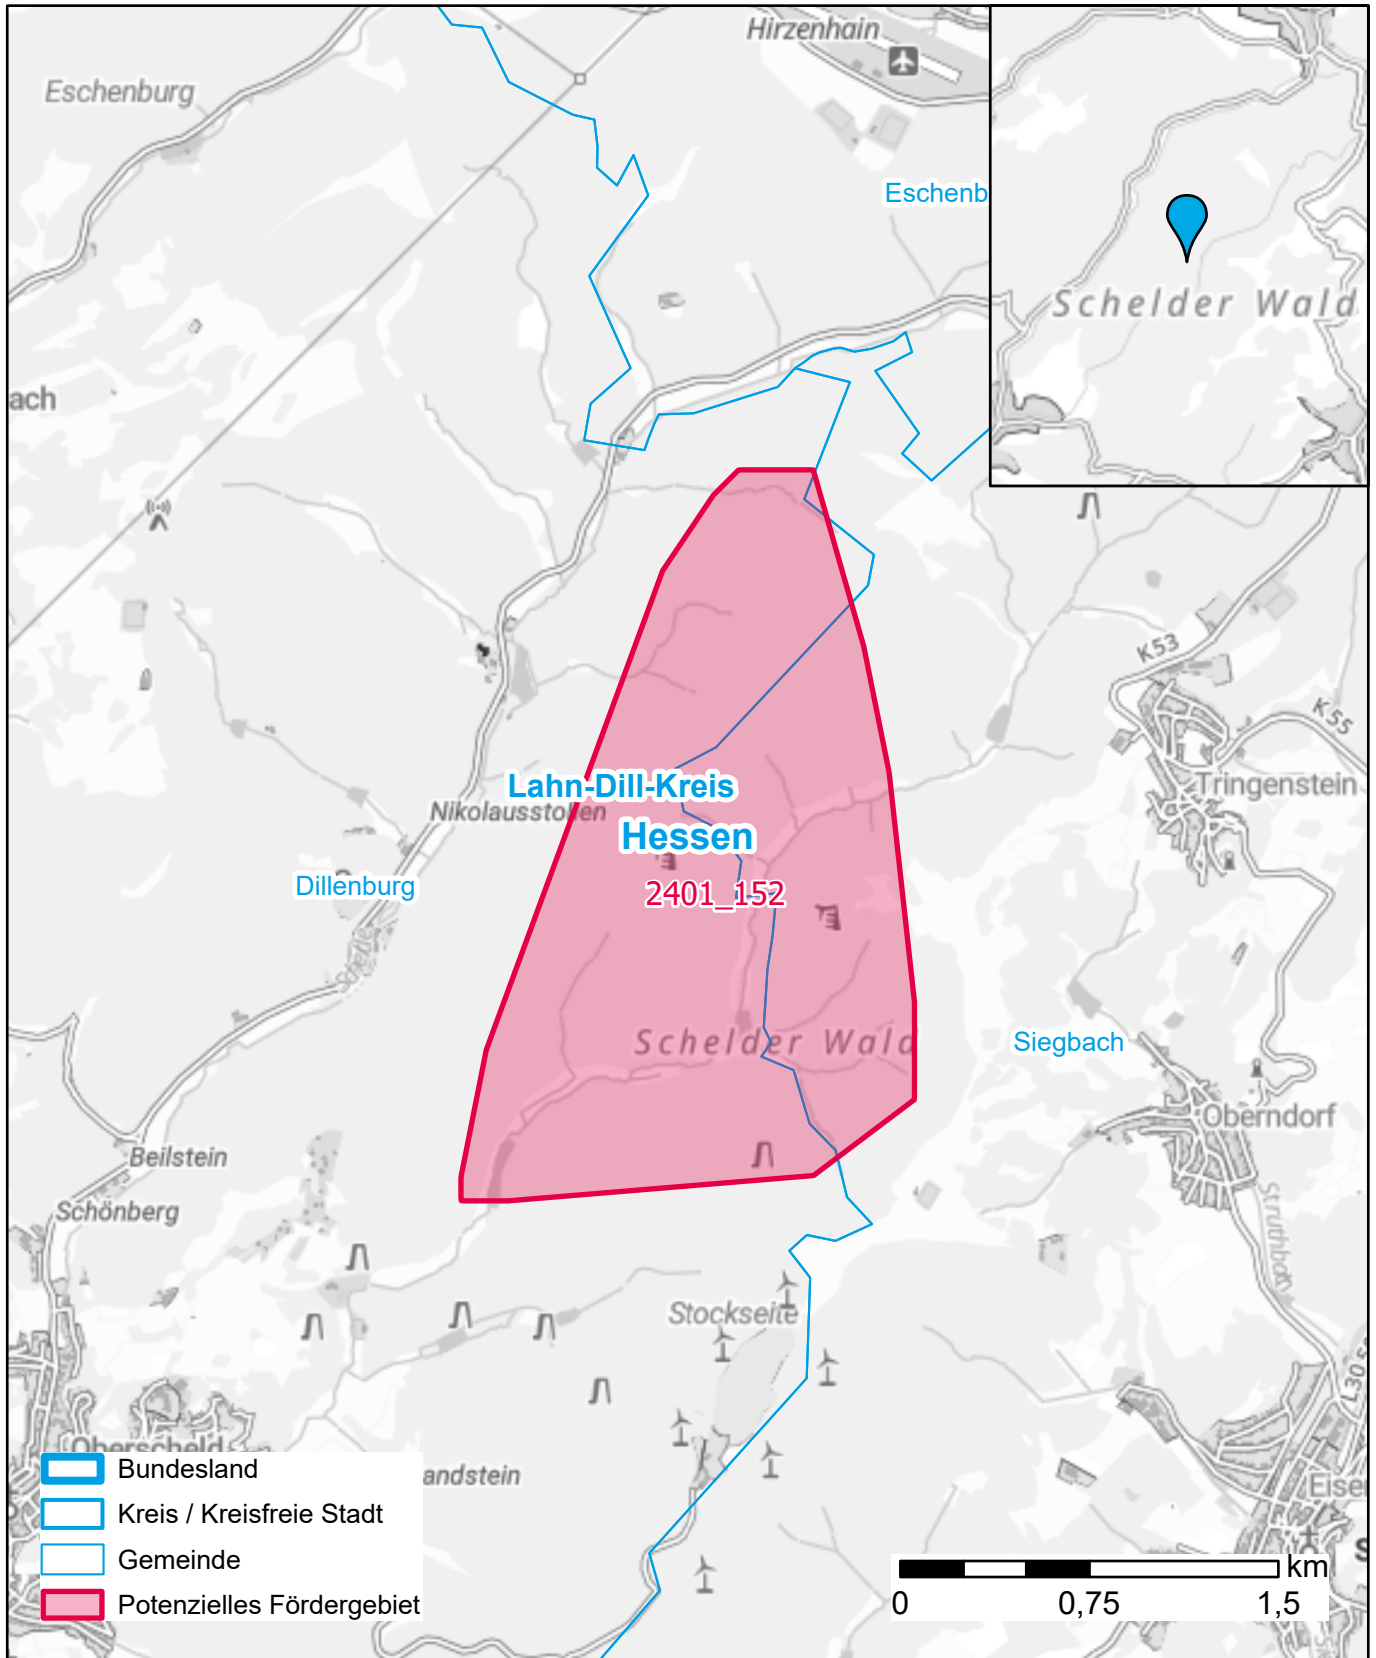

Markterkundungsverfahren zur Schließung weißer Flecken

Hessen, Landkreis Lahn-Dill-Kreis
Gebiets-ID: 2401_152

Darstellung: Planstand März 2024
Datenbasis: MIG Januar 2024
Hintergrundkarte: © GeoBasis-DE / BKG (2022)