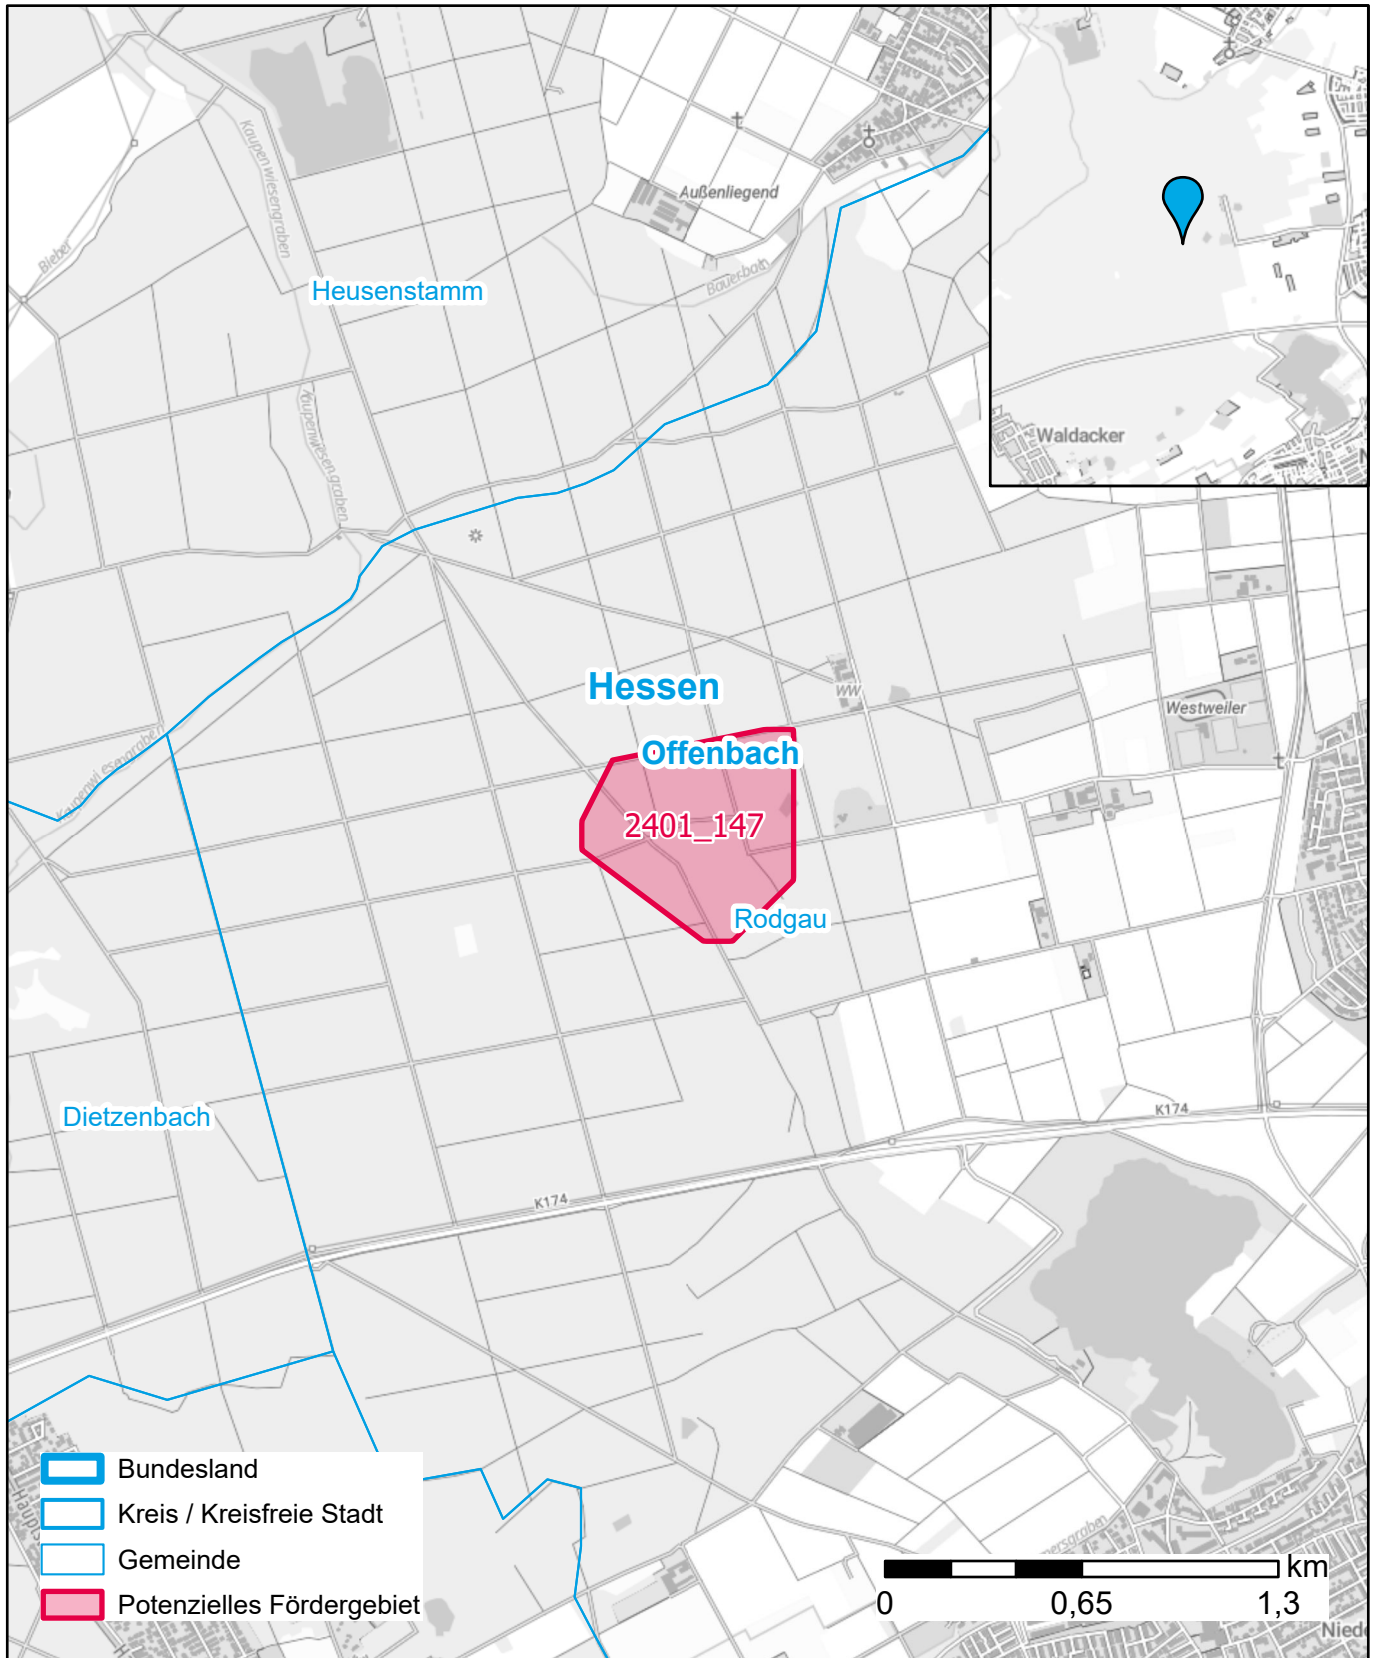

Markterkundungsverfahren zur Schließung weißer Flecken

Hessen, Landkreis Offenbach

Gebiets-ID: 2401_147

Darstellung: Planstand März 2024

Datenbasis: MIG Januar 2024

Hintergrundkarte: © GeoBasis-DE / BKG (2022)