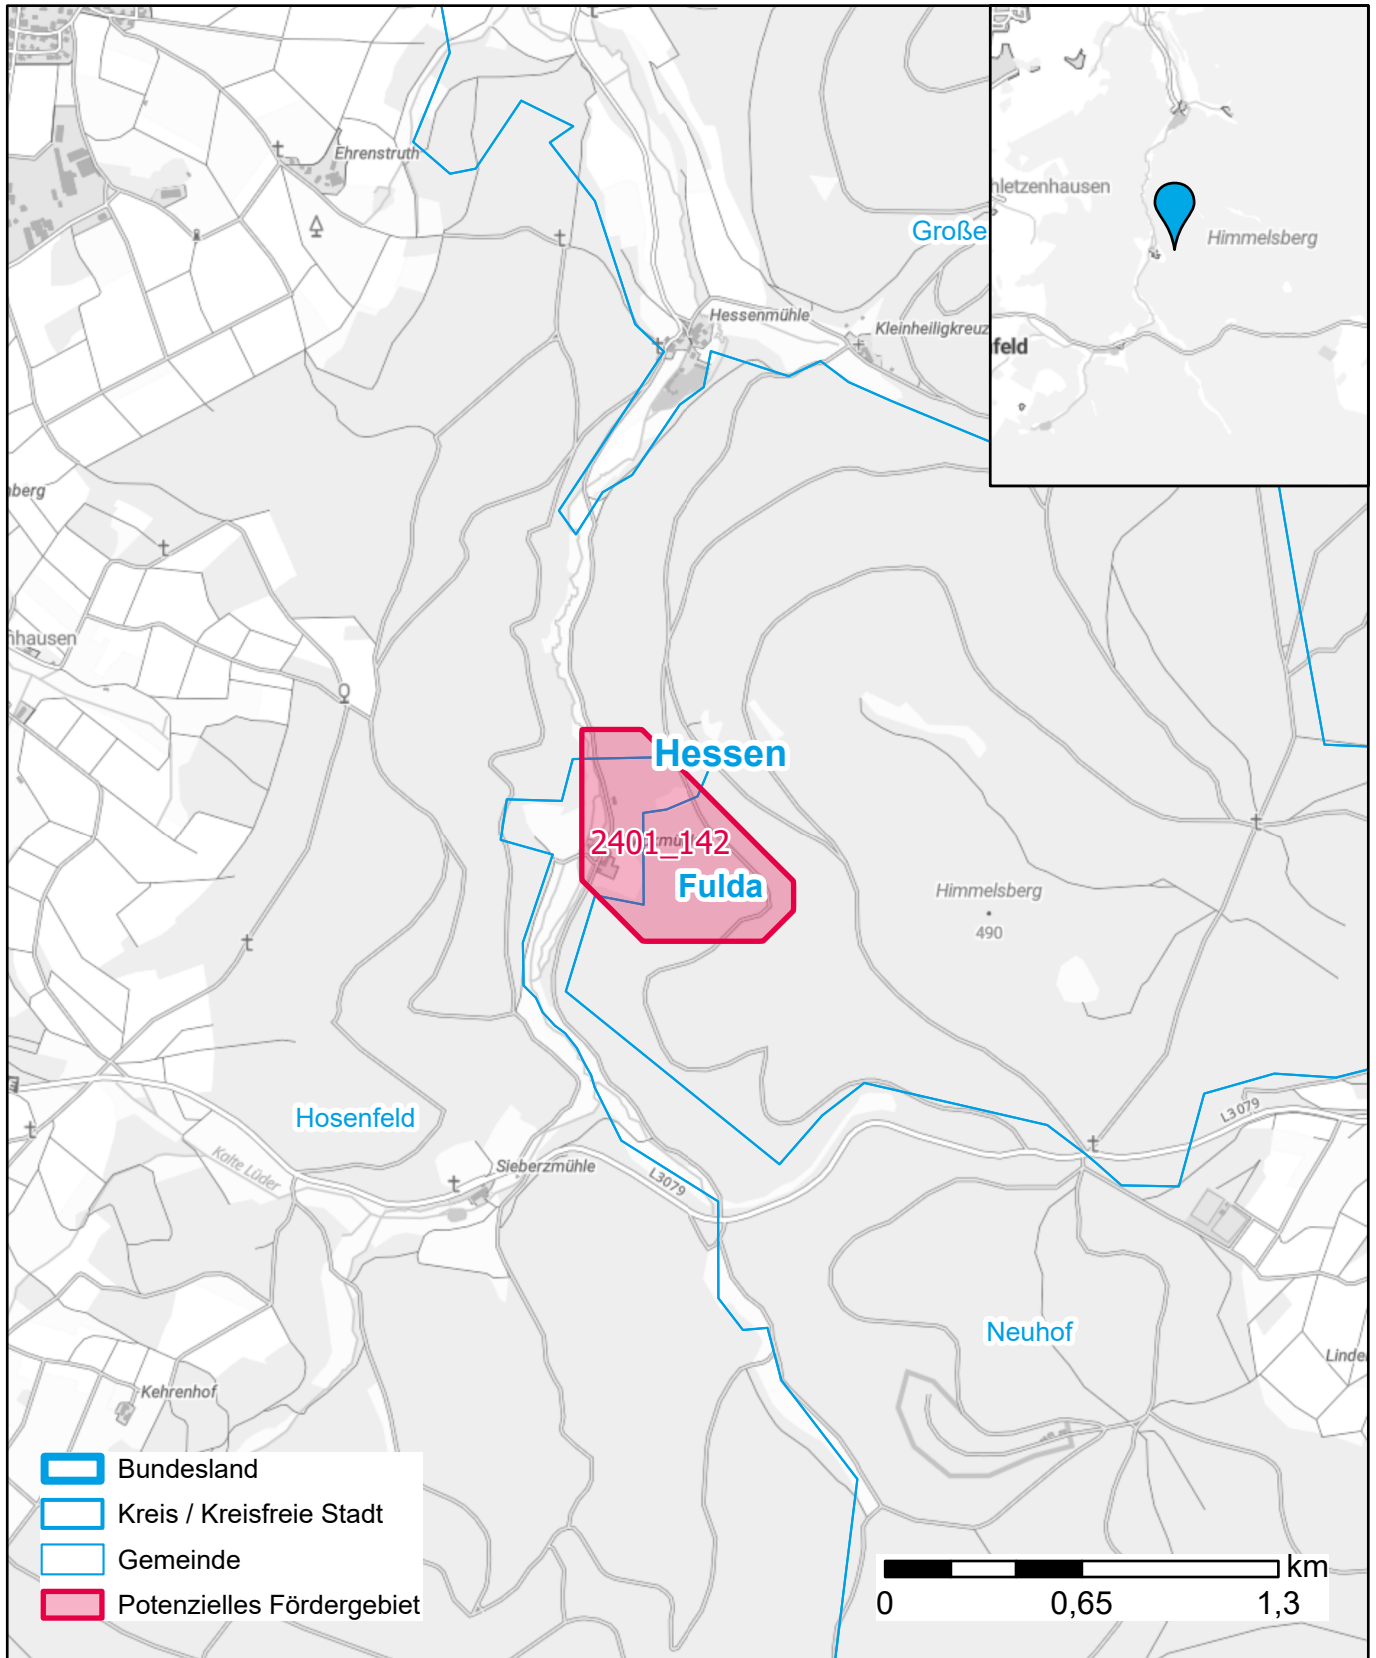

# Markterkundungsverfahren zur Schließung weißer Flecken

Hessen, Landkreis Fulda  
Gebiets-ID: 2401\_142

Darstellung: Planstand März 2024  
Datenbasis: MIG Januar 2024  
Hintergrundkarte: © GeoBasis-DE / BKG (2022)