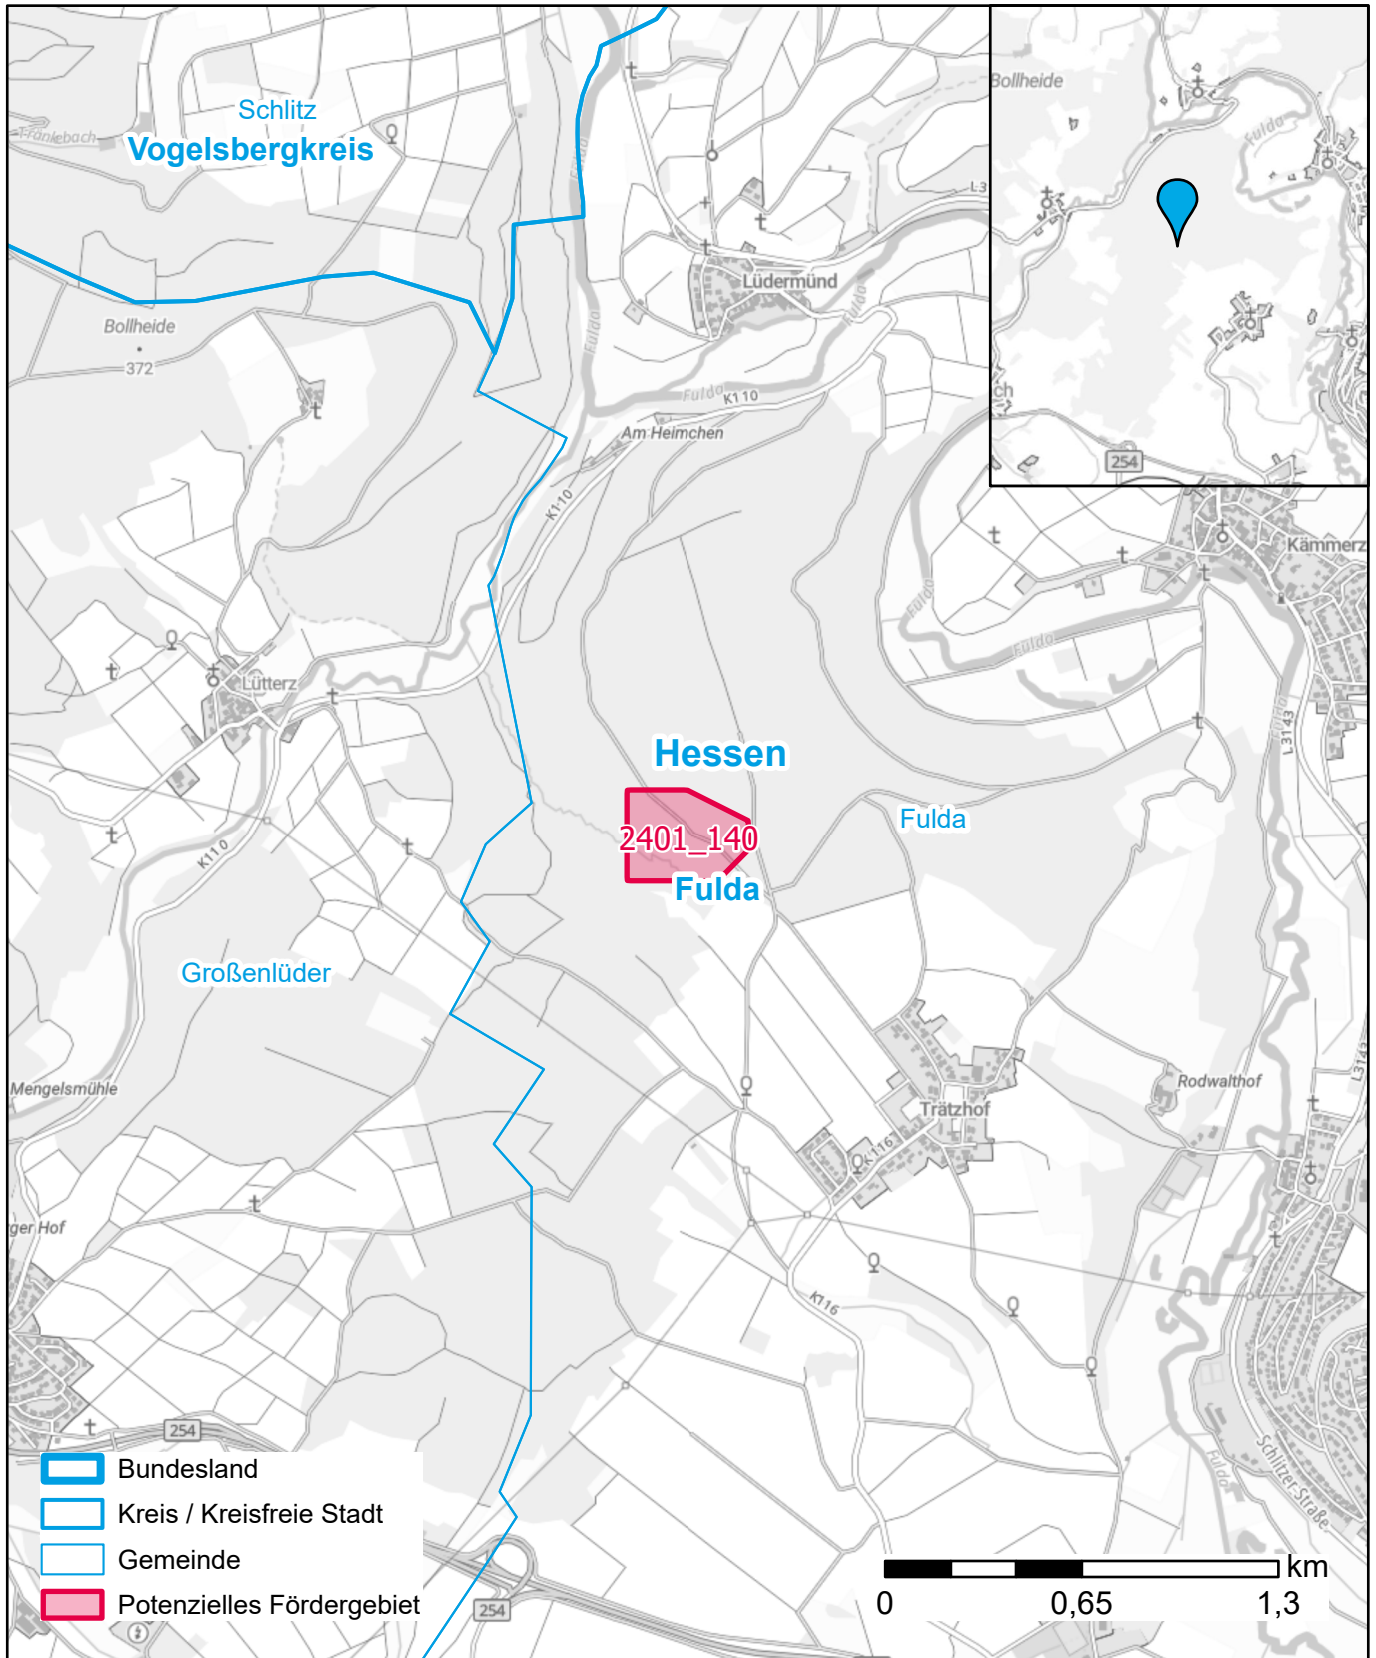

Markterkundungsverfahren zur Schließung weißer Flecken

Hessen, Landkreis Fulda
Gebiets-ID: 2401_140

Darstellung: Planstand März 2024
Datenbasis: MIG Januar 2024
Hintergrundkarte: © GeoBasis-DE / BKG (2022)