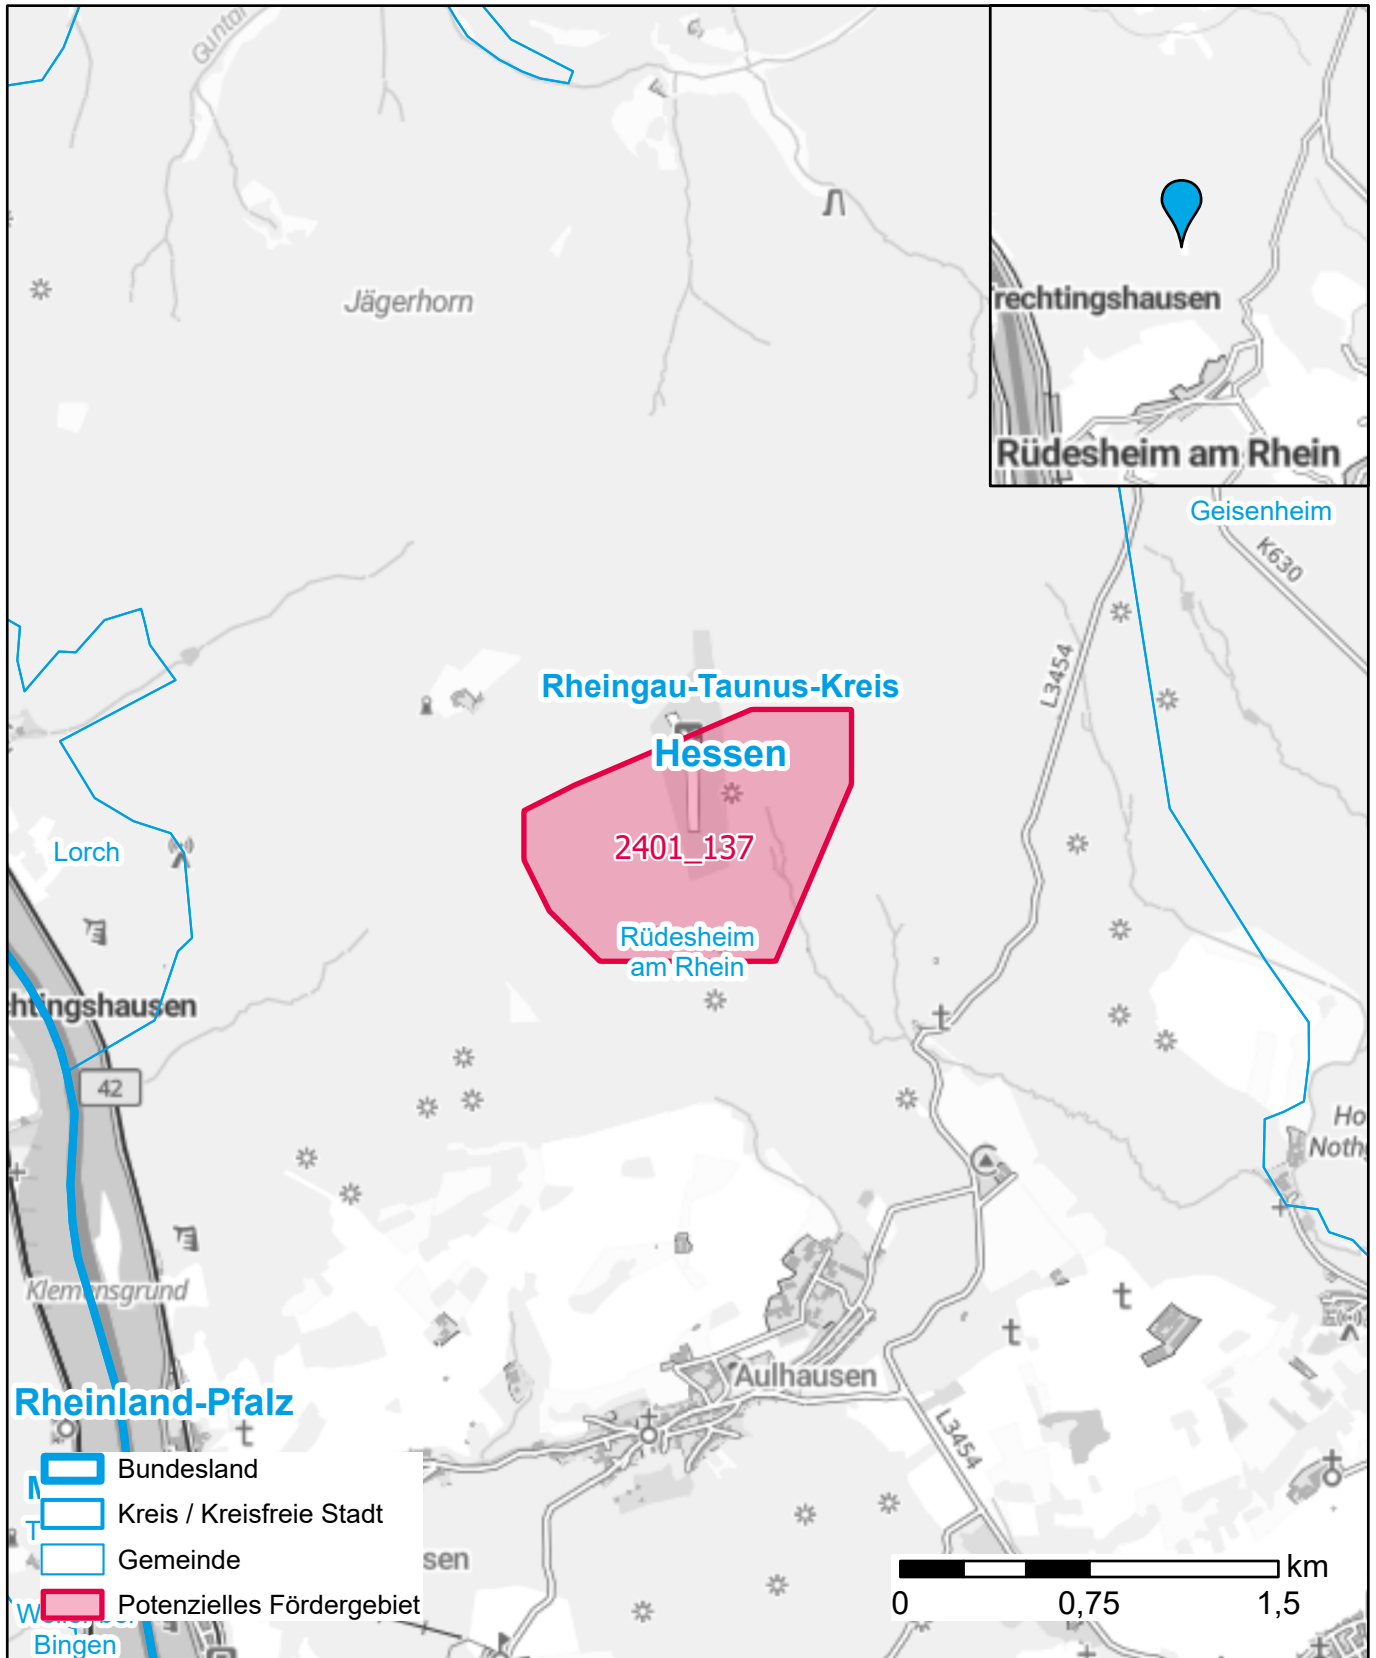

Markterkundungsverfahren zur Schließung weißer Flecken

Hessen, Landkreis Rheingau-Taunus-Kreis
Gebiets-ID: 2401_137

Darstellung: Planstand März 2024
Datenbasis: MIG Januar 2024
Hintergrundkarte: © GeoBasis-DE / BKG (2022)