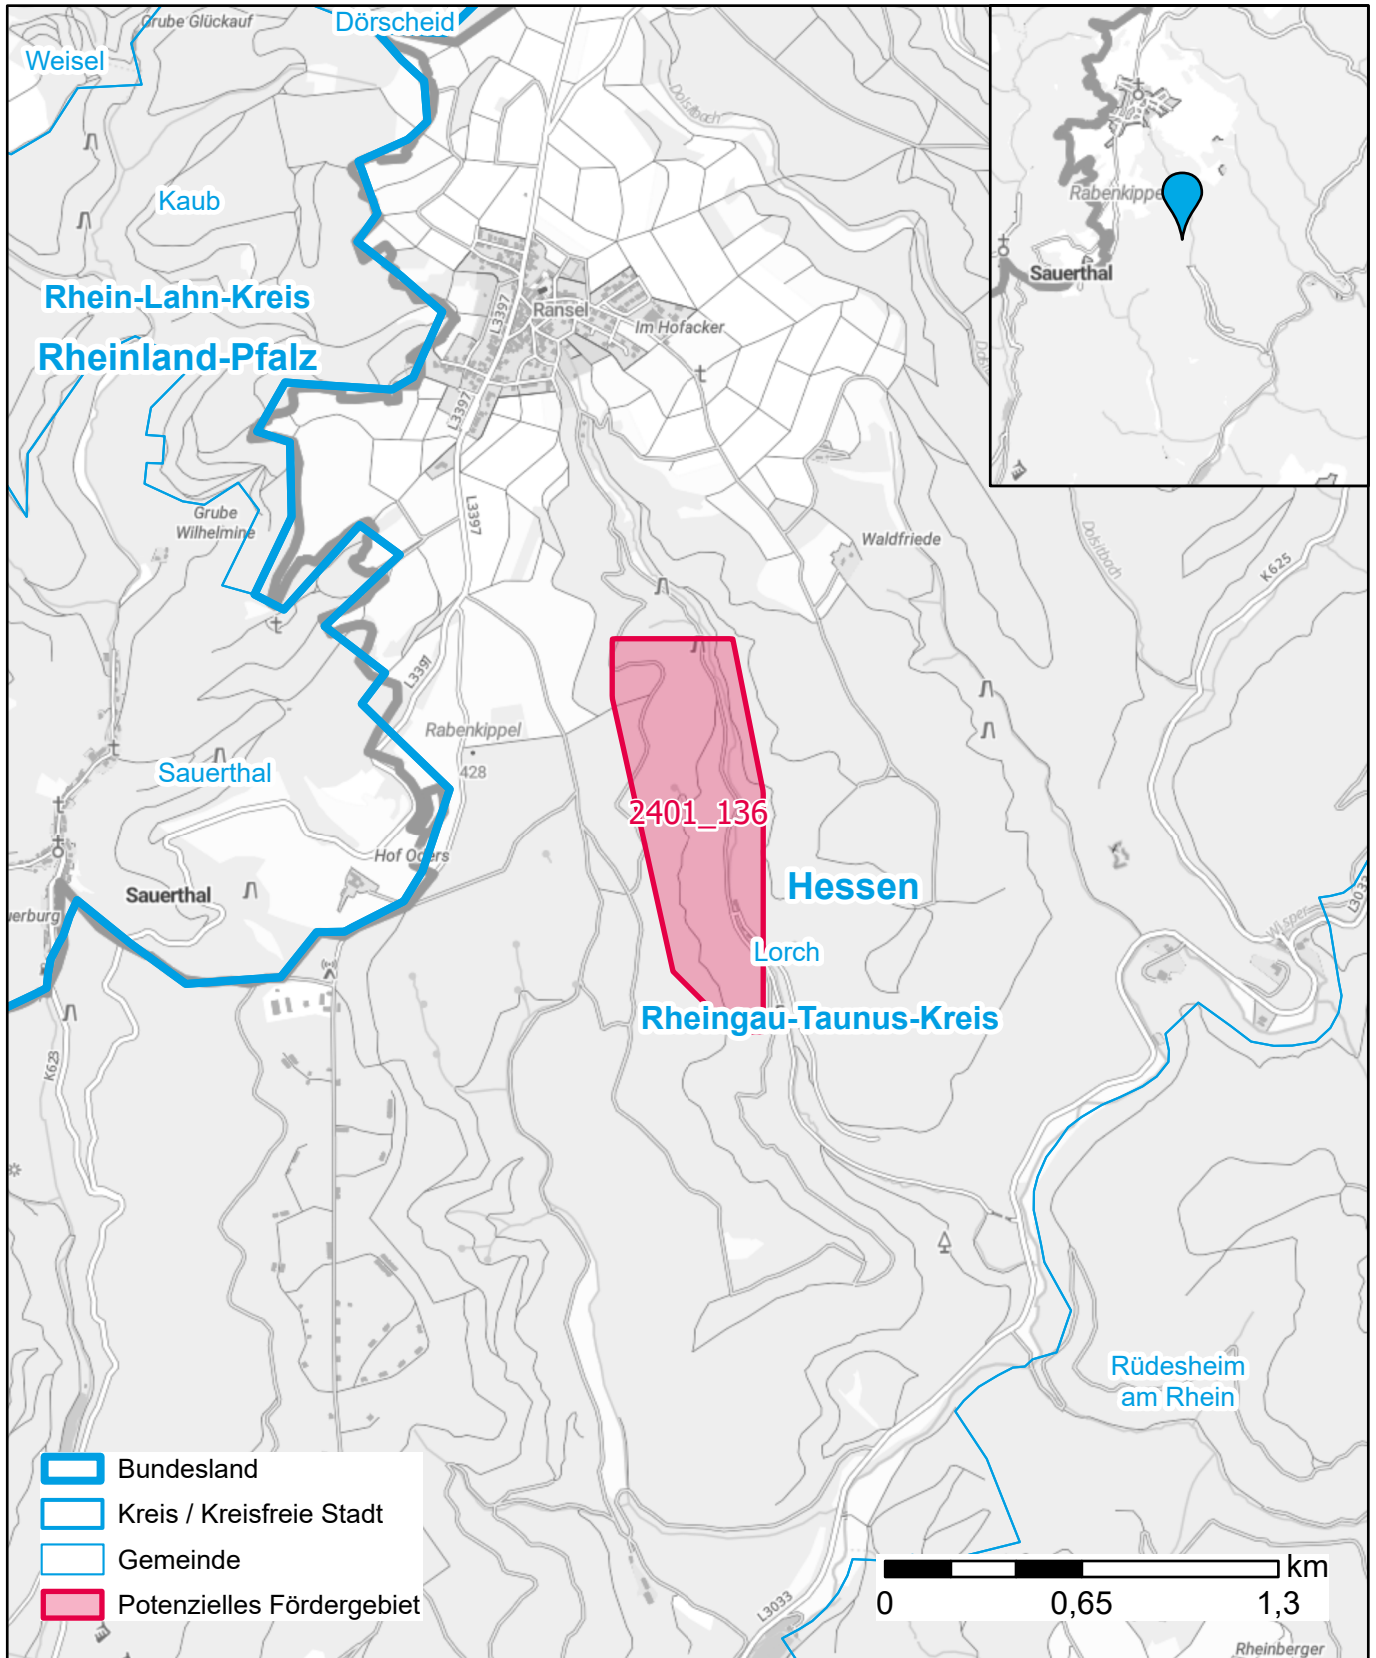

Markterkundungsverfahren zur Schließung weißer Flecken

Hessen, Landkreis Rheingau-Taunus-Kreis
Gebiets-ID: 2401_136

Darstellung: Planstand März 2024
Datenbasis: MIG Januar 2024
Hintergrundkarte: © GeoBasis-DE / BKG (2022)