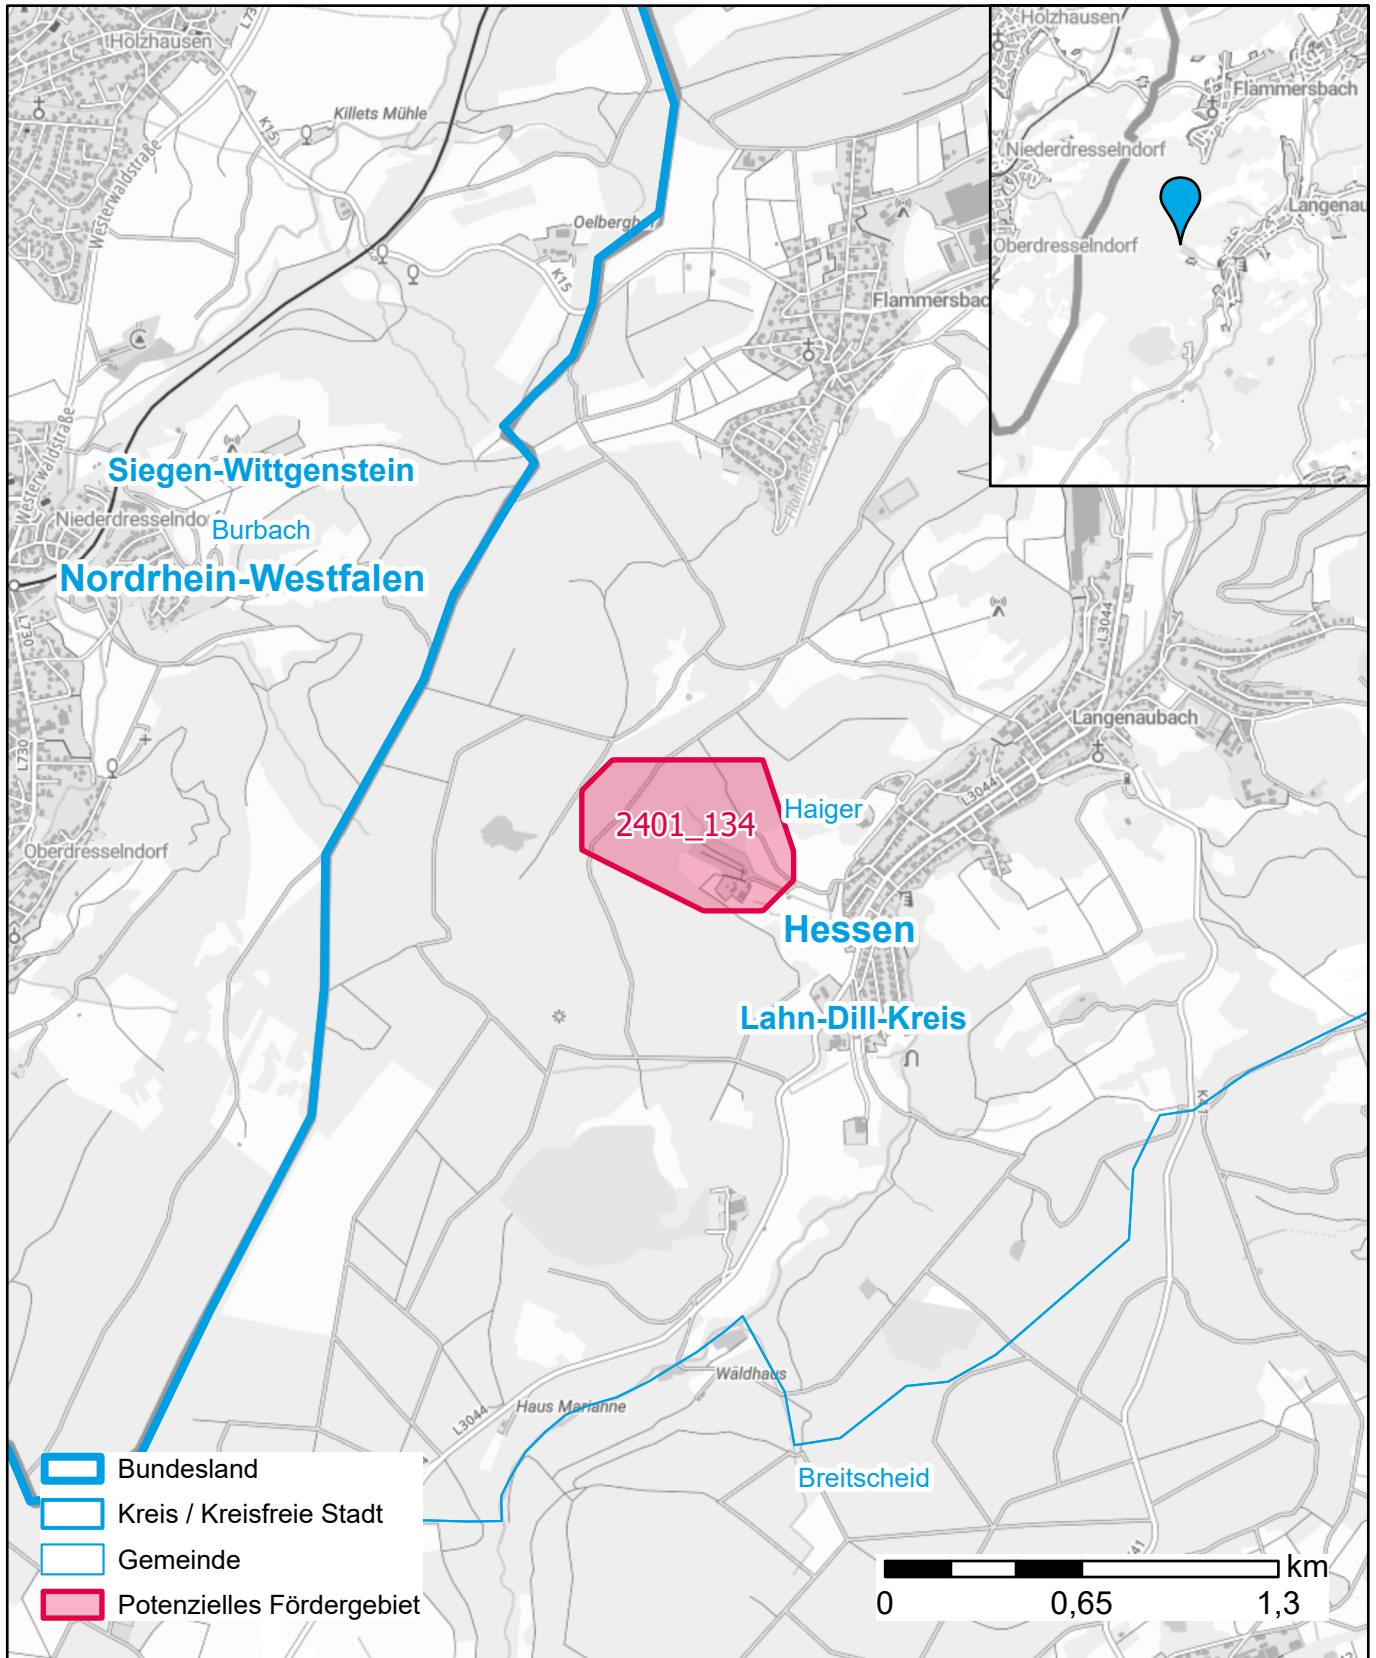

Markterkundungsverfahren zur Schließung weißer Flecken

Hessen, Landkreis Lahn-Dill-Kreis

Gebiets-ID: 2401_134

Darstellung: Planstand März 2024

Datenbasis: MIG Januar 2024

Hintergrundkarte: © GeoBasis-DE / BKG (2022)