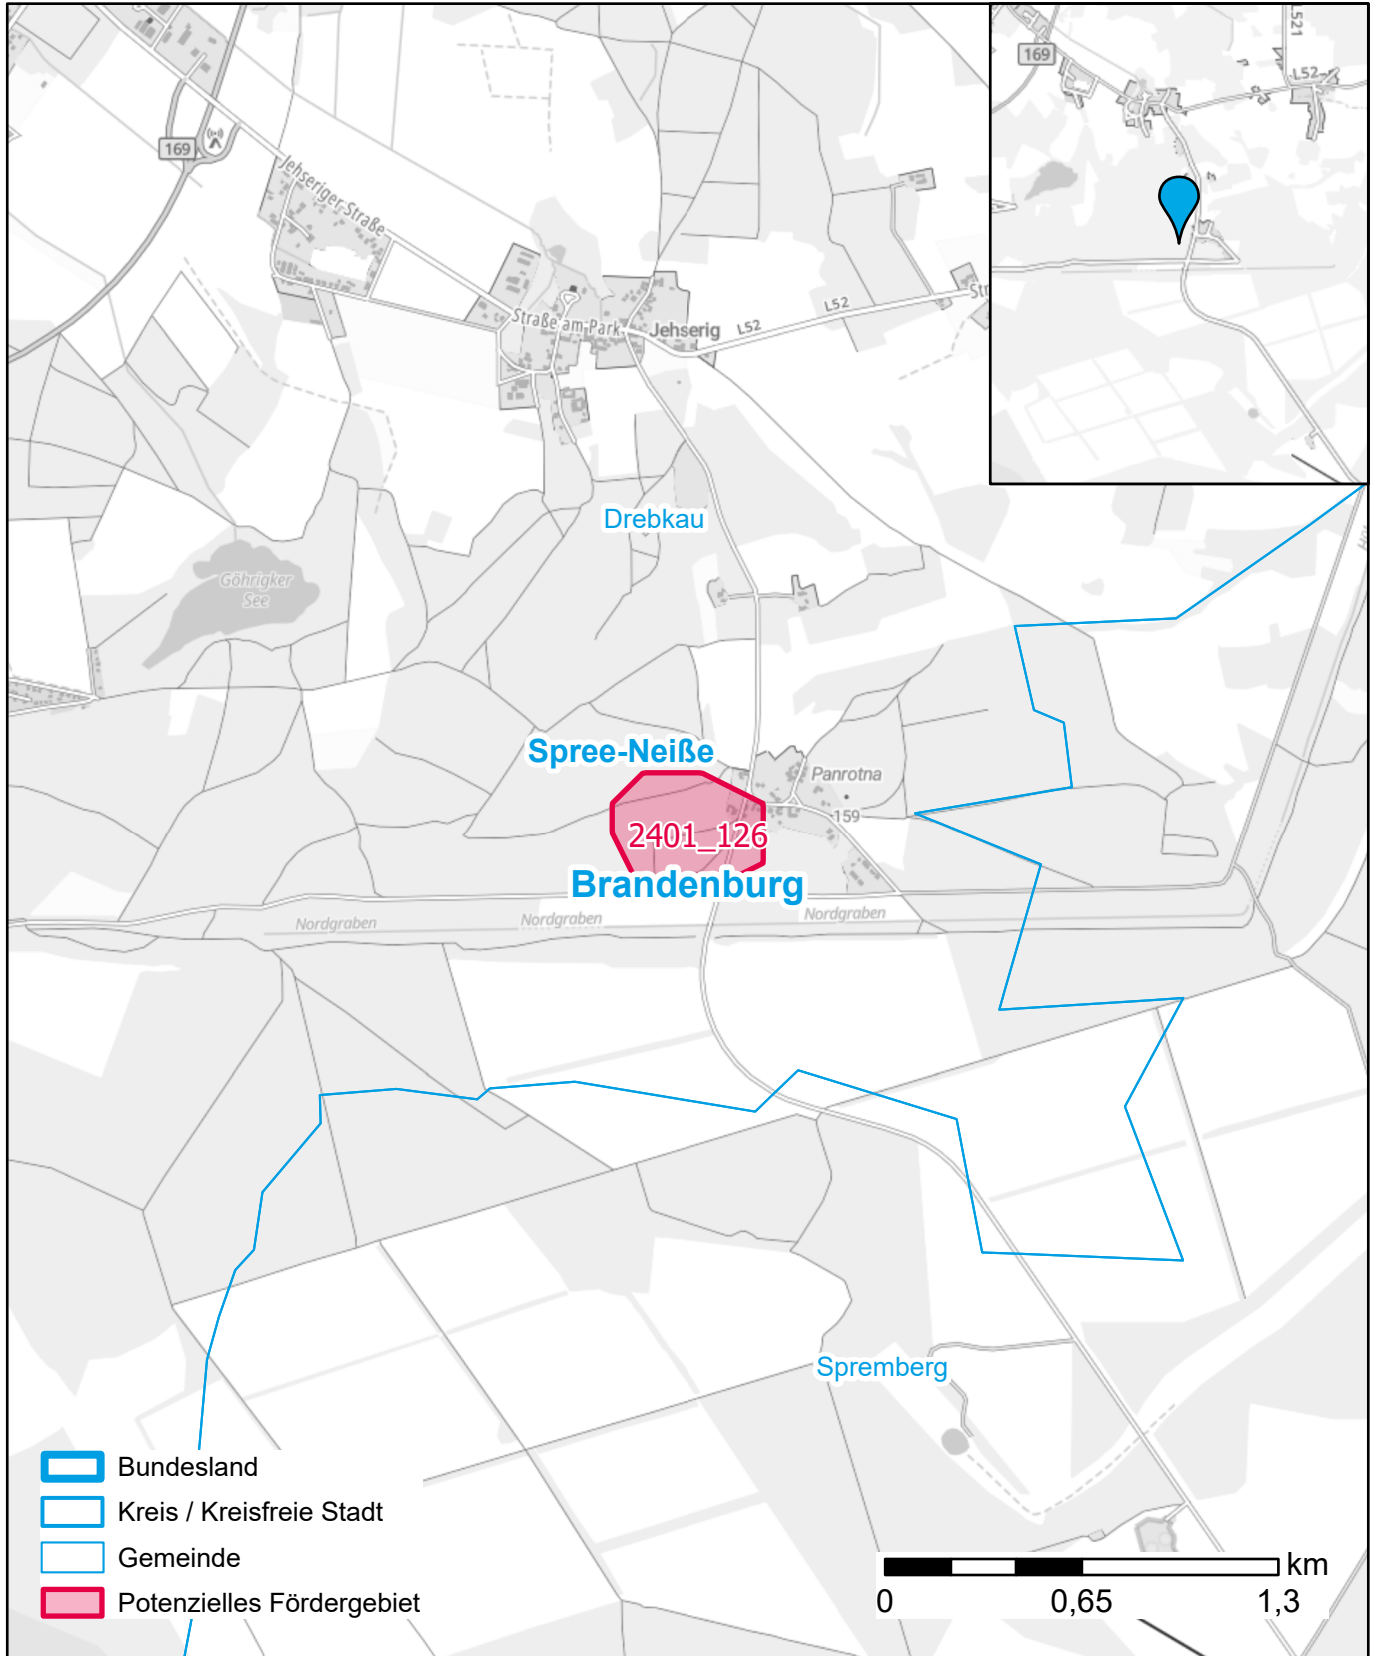

# Markterkundungsverfahren zur Schließung weißer Flecken

Brandenburg, Landkreis Spree-Neiße  
Gebiets-ID: 2401\_126

Darstellung: Planstand März 2024  
Datenbasis: MIG Januar 2024  
Hintergrundkarte: © GeoBasis-DE / BKG (2022)