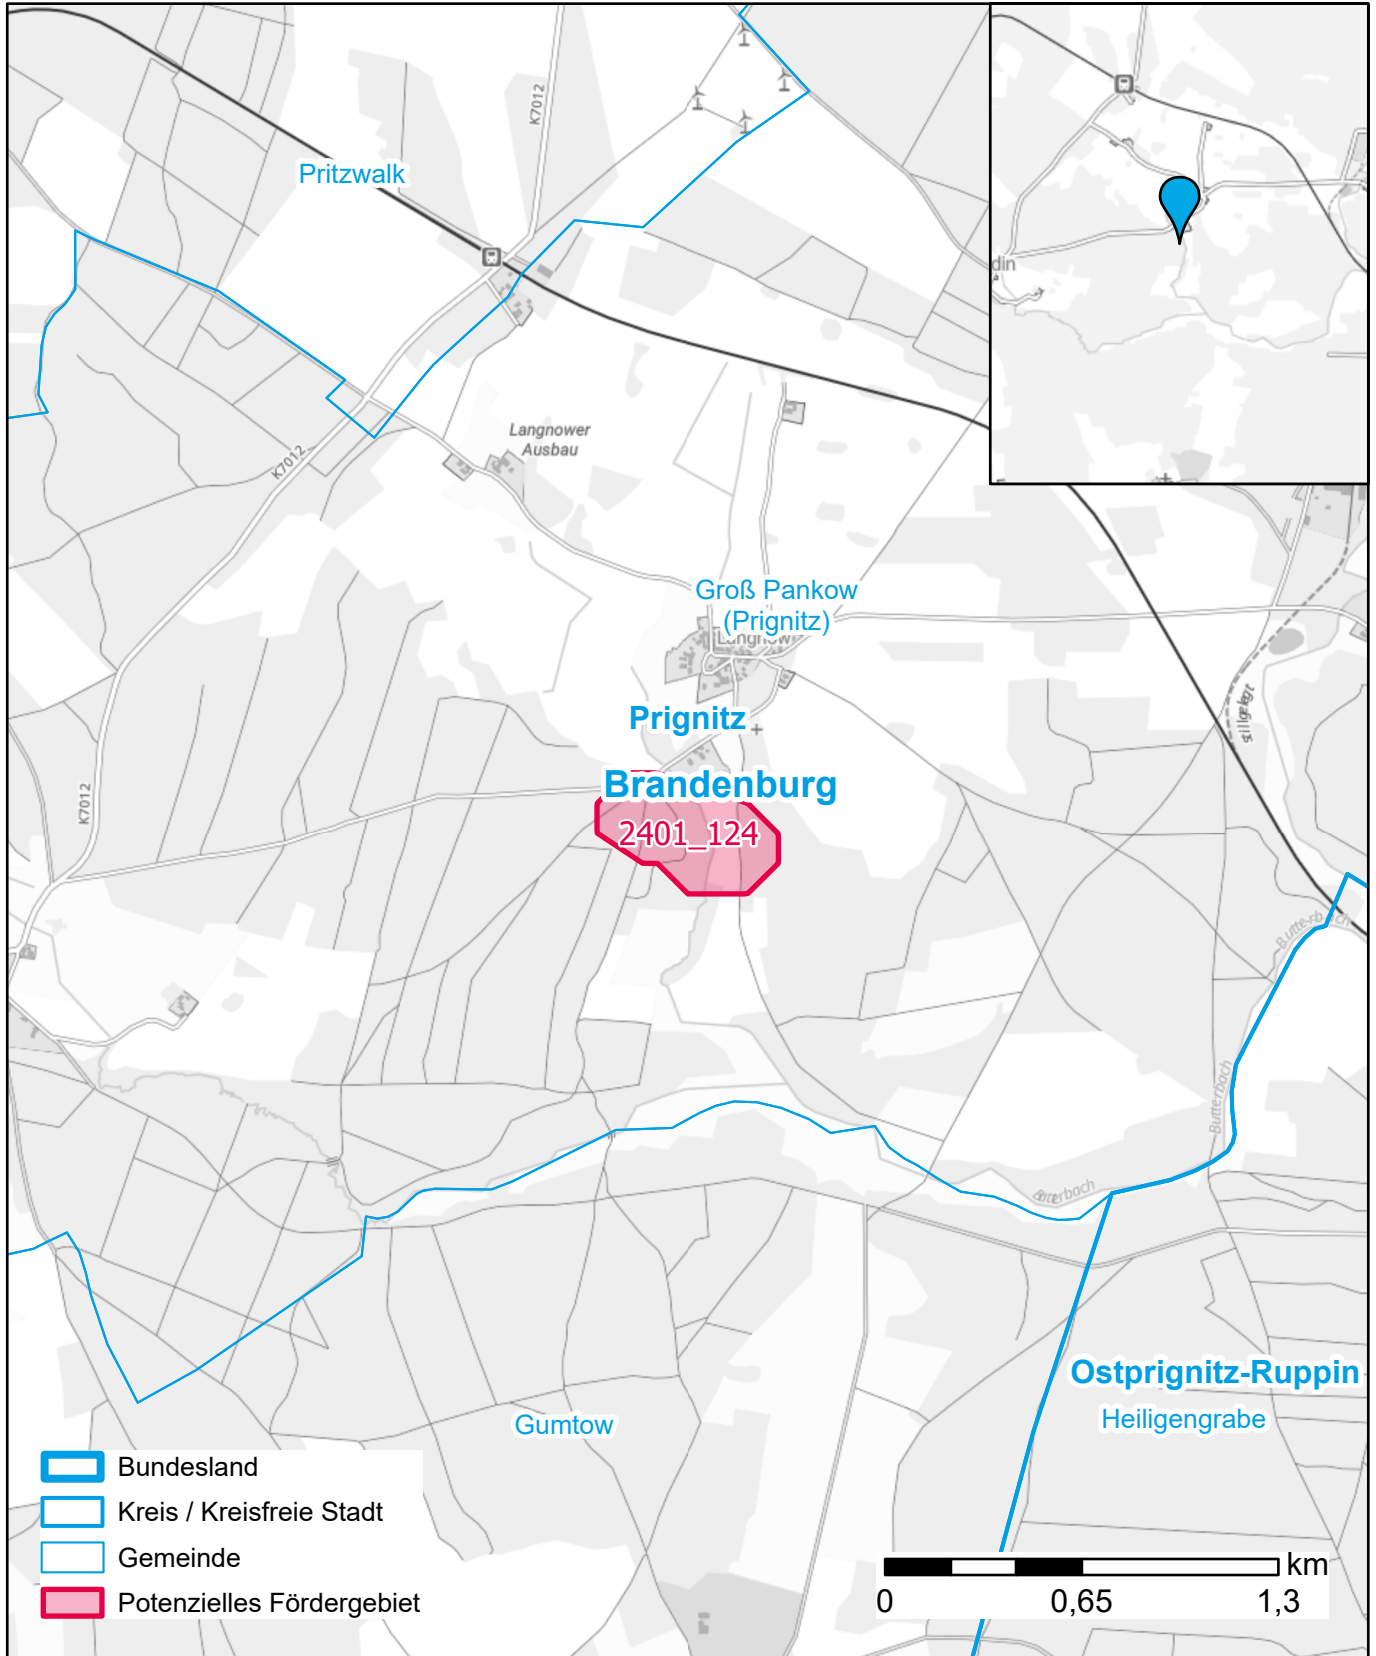

# Markterkundungsverfahren zur Schließung weißer Flecken

Brandenburg, Landkreis Prignitz  
Gebiets-ID: 2401\_124

Darstellung: Planstand März 2024  
Datenbasis: MIG Januar 2024  
Hintergrundkarte: © GeoBasis-DE / BKG (2022)