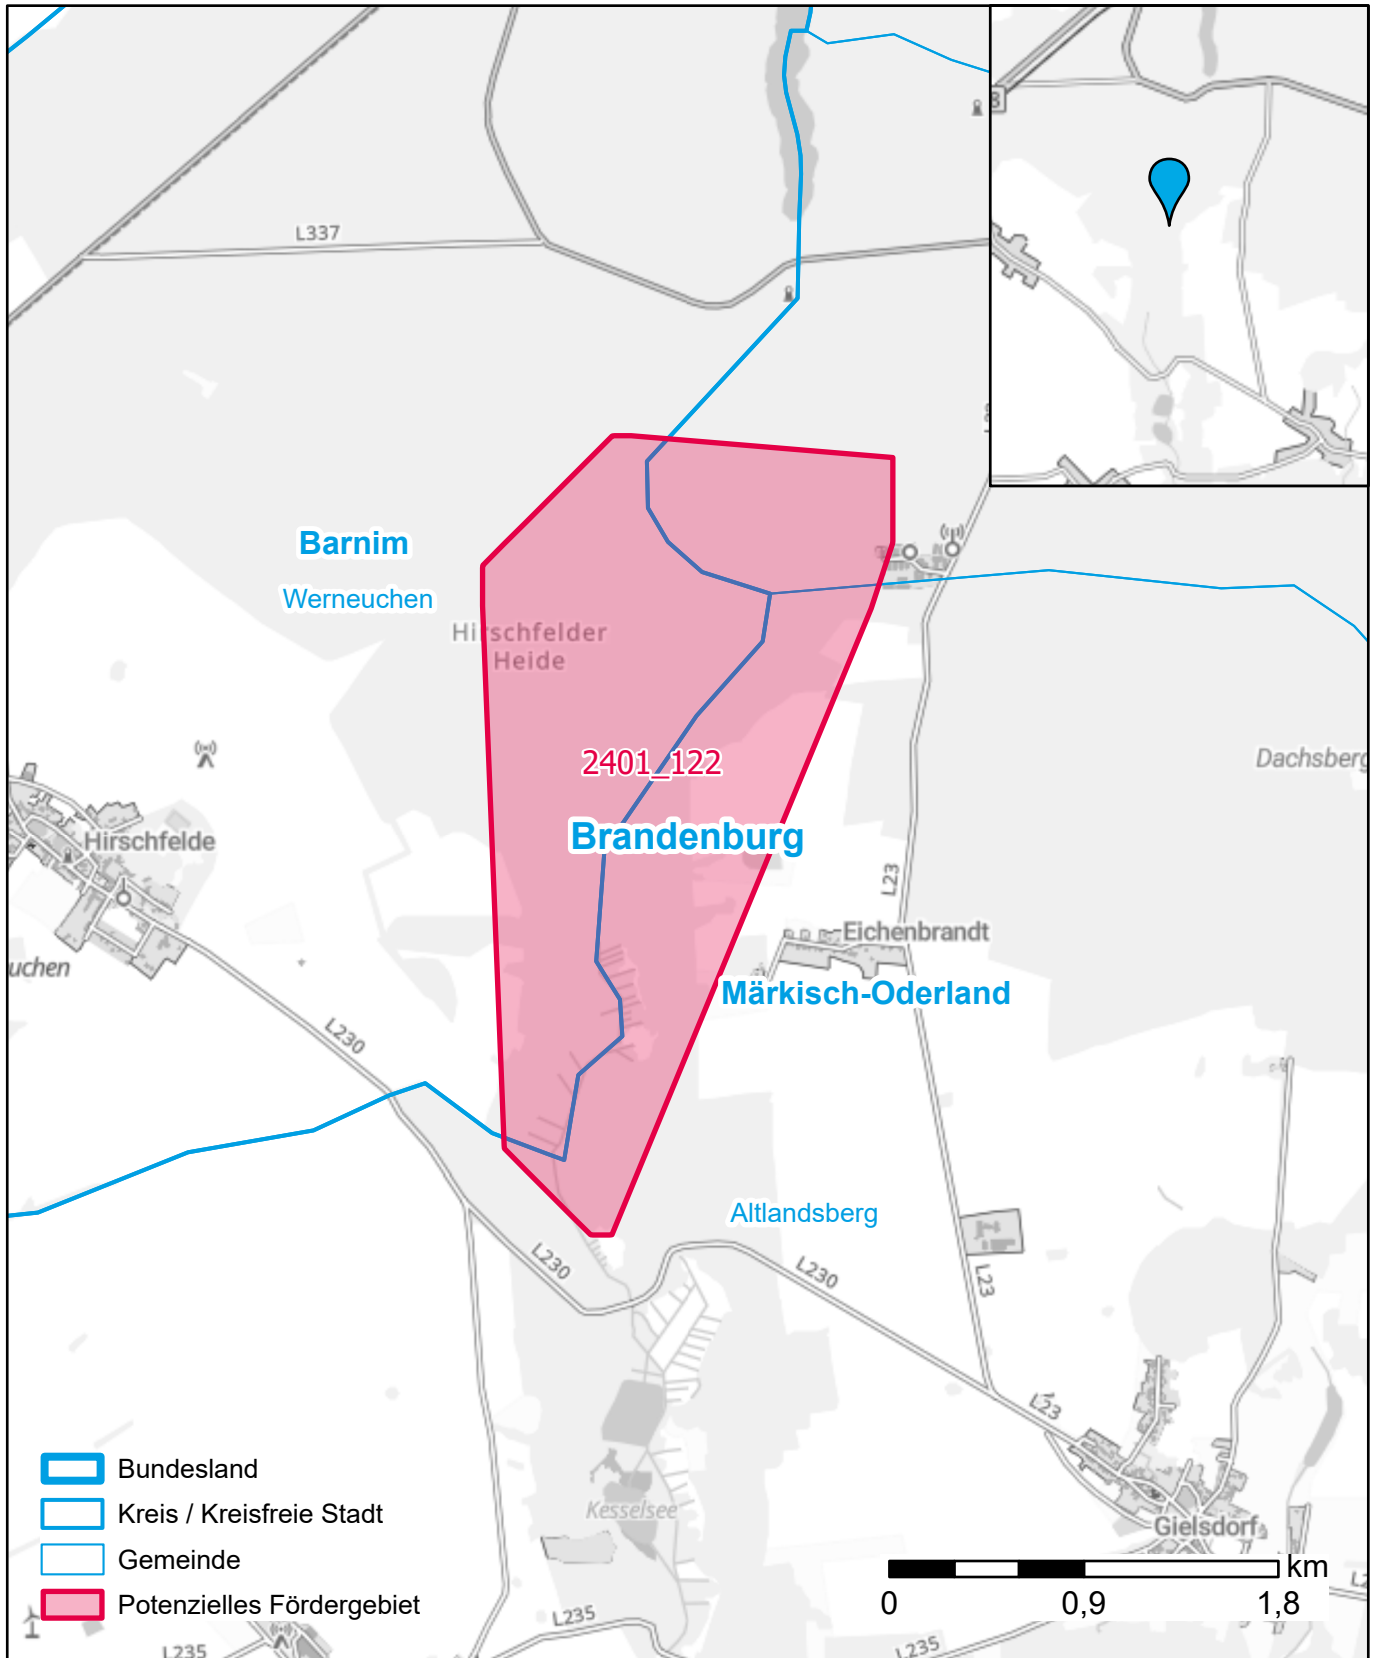

Markterkundungsverfahren zur Schließung weißer Flecken

Brandenburg, Landkreis Barnim, Landkreis Märkisch-Oderland
Gebiets-ID: 2401_122

Darstellung: Planstand März 2024
Datenbasis: MIG Januar 2024
Hintergrundkarte: © GeoBasis-DE / BKG (2022)