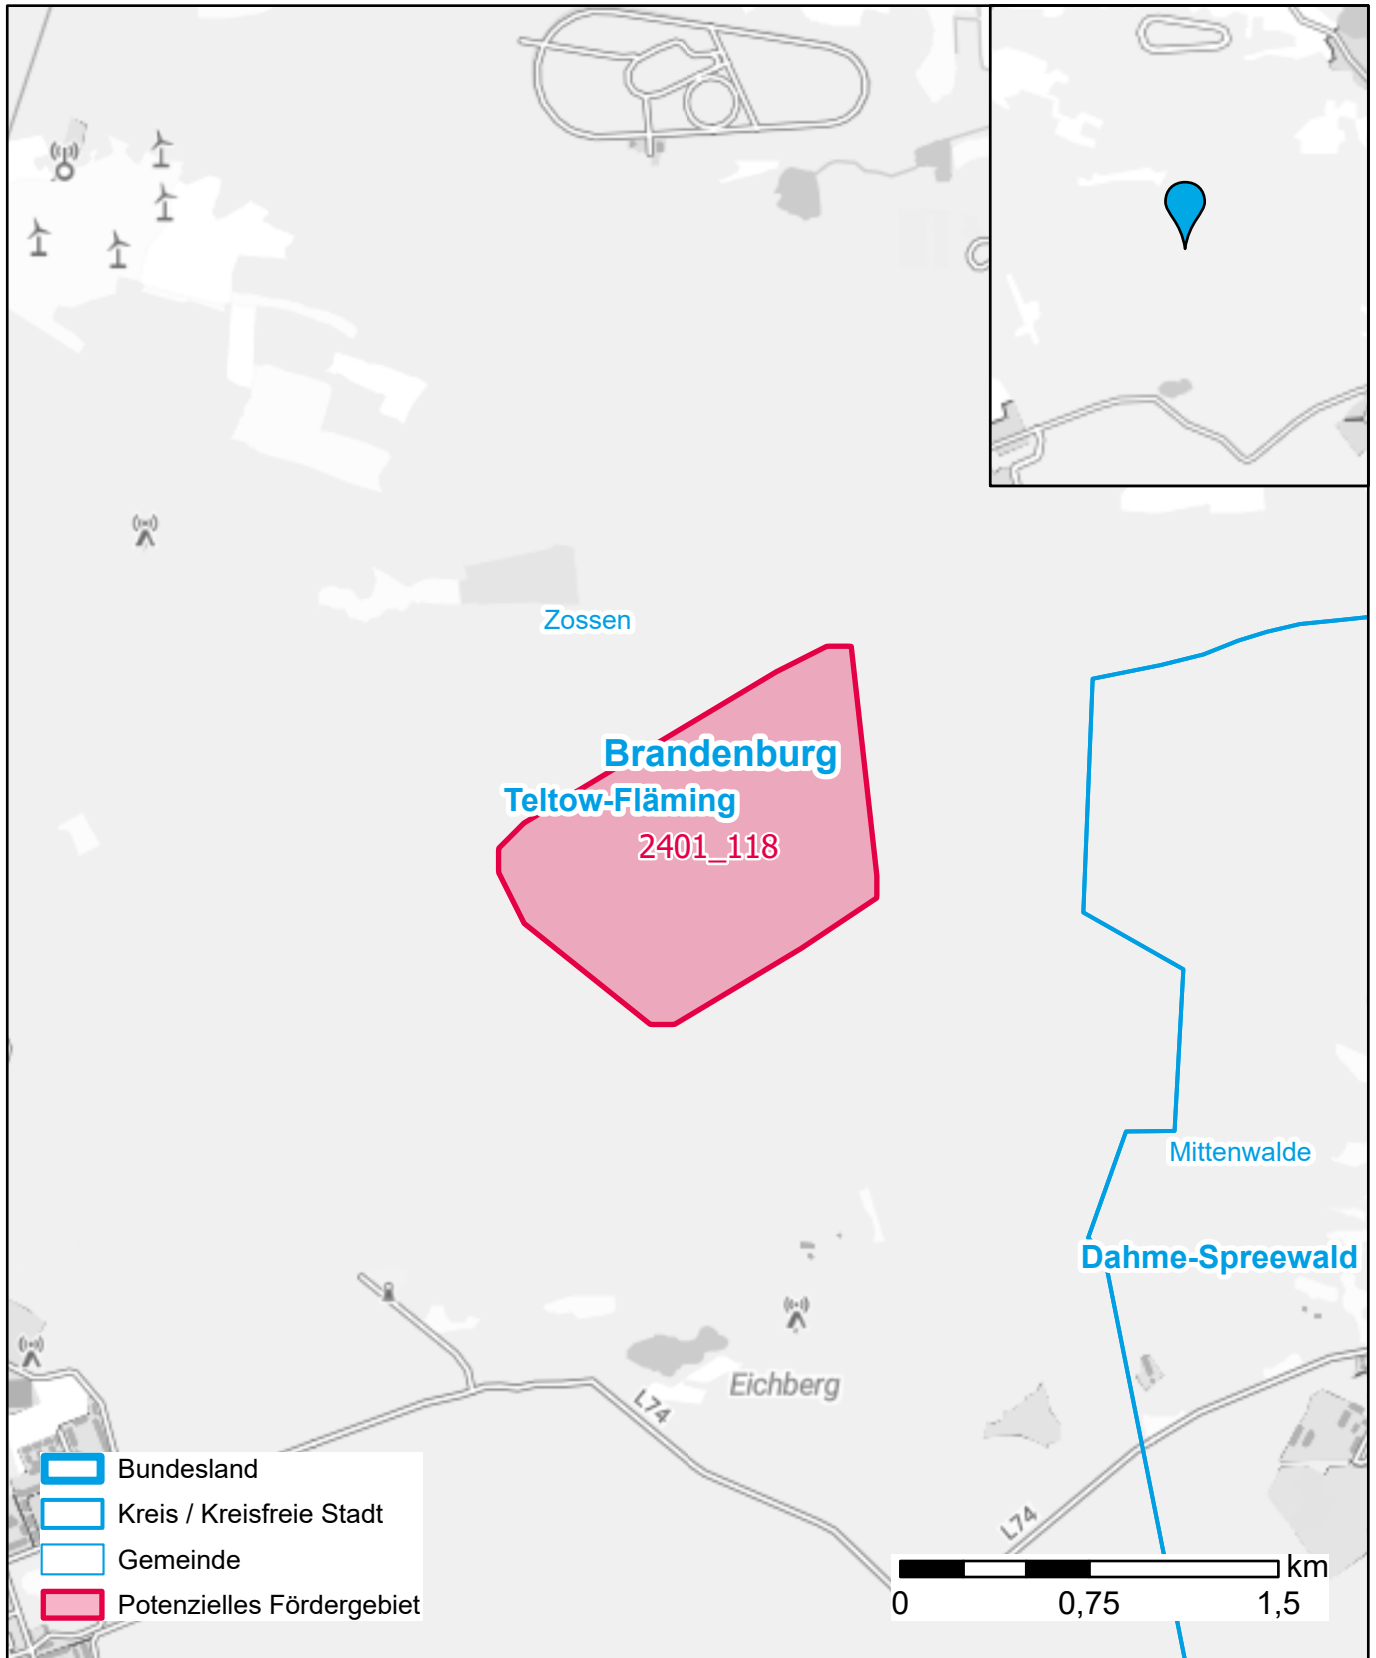

Markterkundungsverfahren zur Schließung weißer Flecken

Brandenburg, Landkreis Teltow-Fläming
Gebiets-ID: 2401_118

Darstellung: Planstand März 2024
Datenbasis: MIG Januar 2024
Hintergrundkarte: © GeoBasis-DE / BKG (2022)