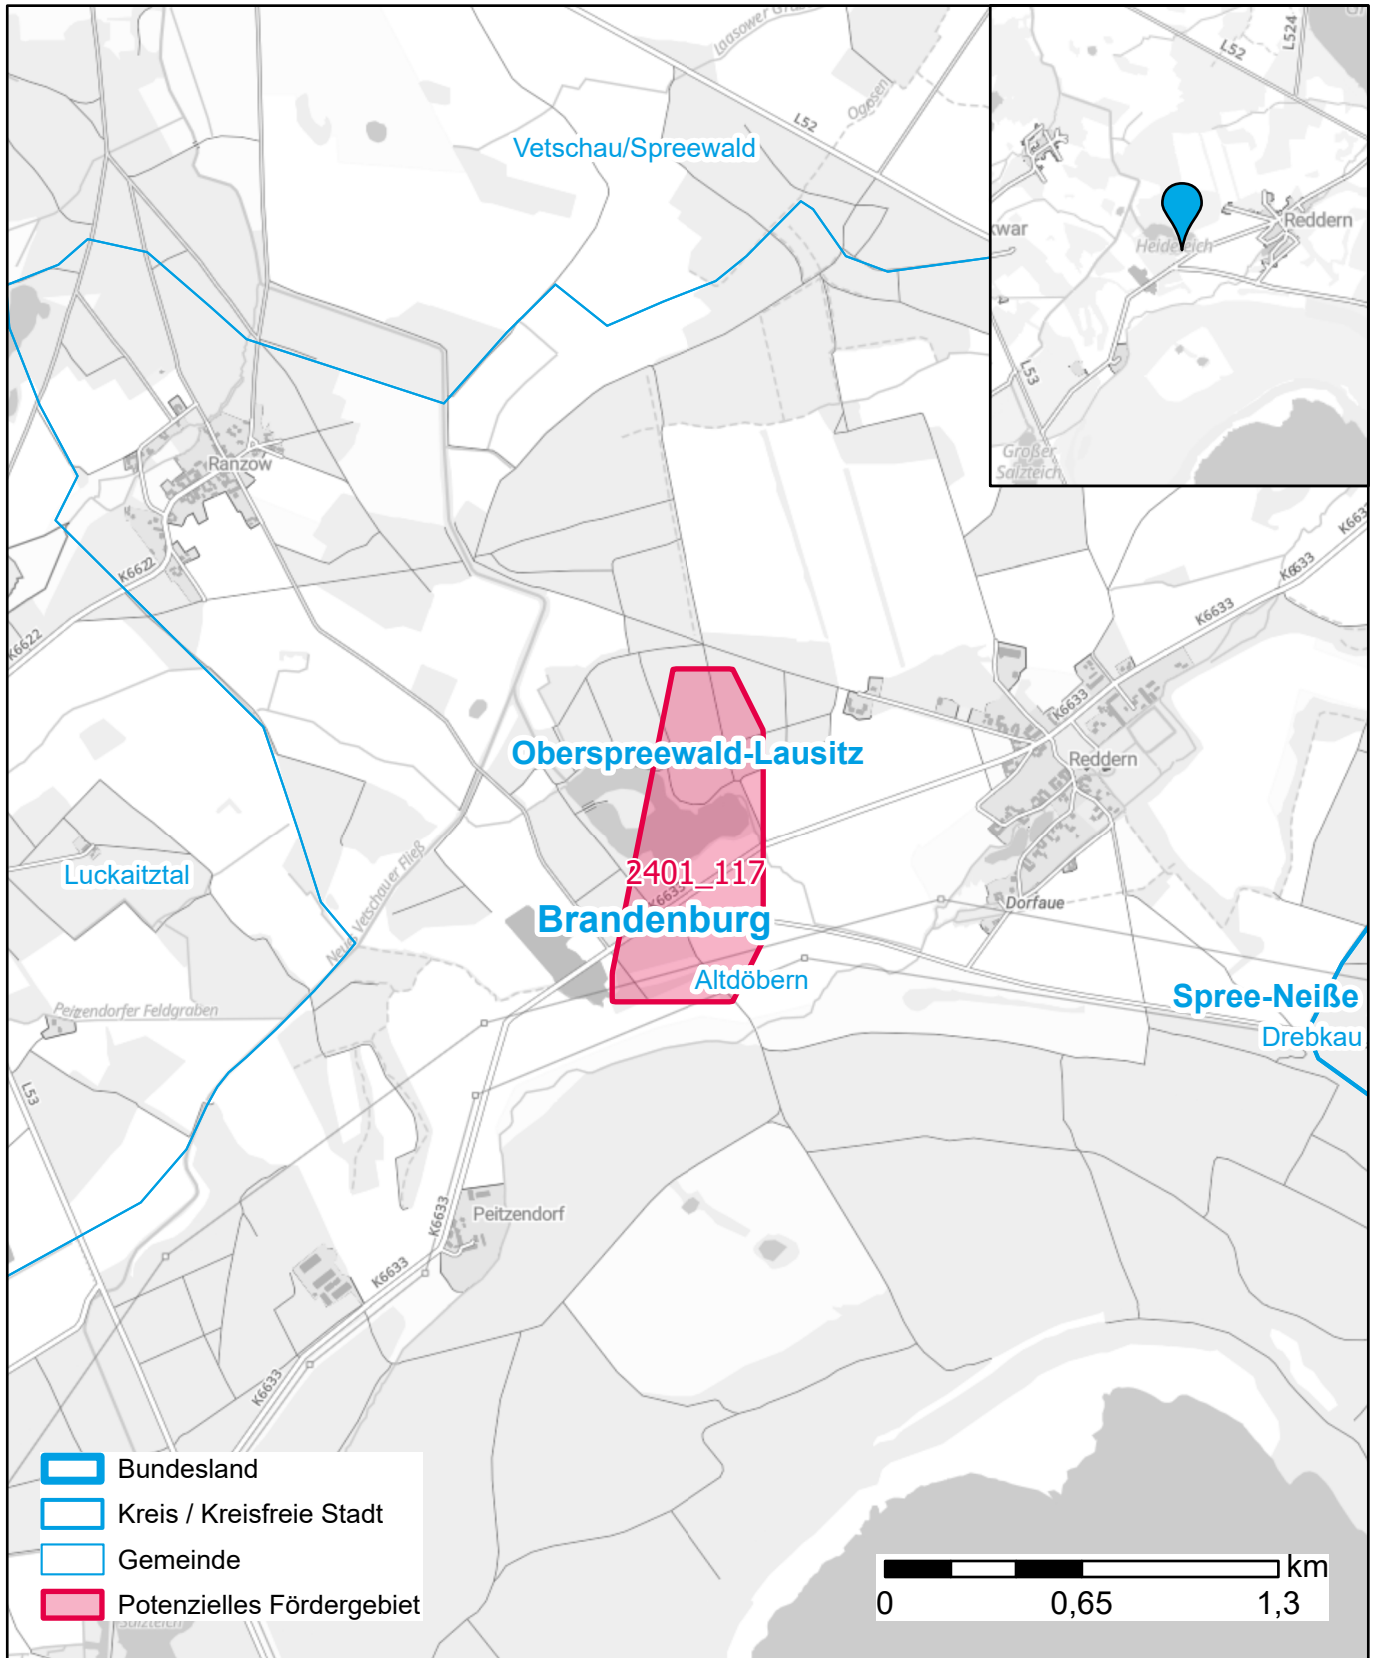

# Markterkundungsverfahren zur Schließung weißer Flecken

Brandenburg, Landkreis Oberspreewald-Lausitz  
Gebiets-ID: 2401\_117

Darstellung: Planstand März 2024  
Datenbasis: MIG Januar 2024  
Hintergrundkarte: © GeoBasis-DE / BKG (2022)