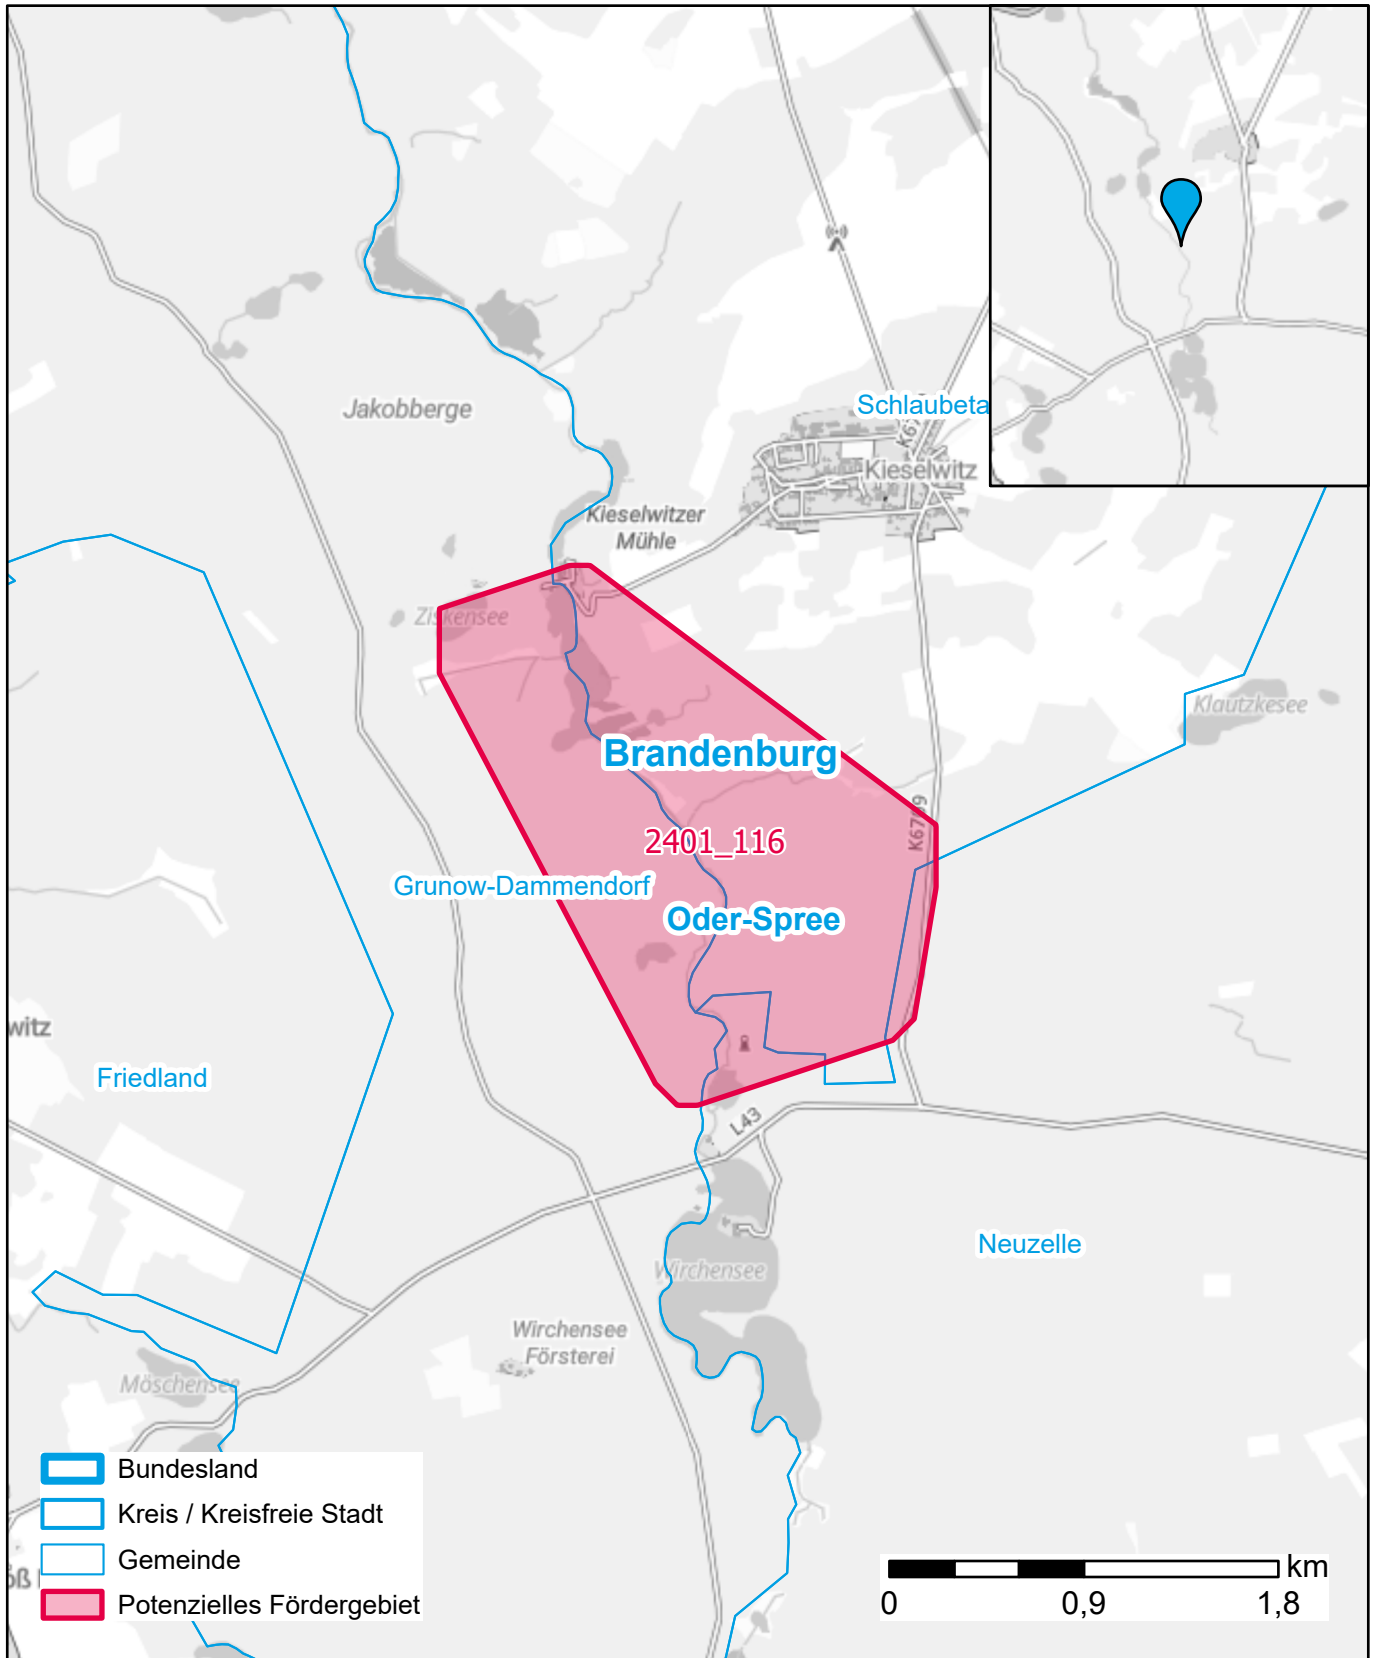

Markterkundungsverfahren zur Schließung weißer Flecken

Brandenburg, Landkreis Oder-Spree
Gebiets-ID: 2401_116

Darstellung: Planstand März 2024
Datenbasis: MIG Januar 2024
Hintergrundkarte: © GeoBasis-DE / BKG (2022)