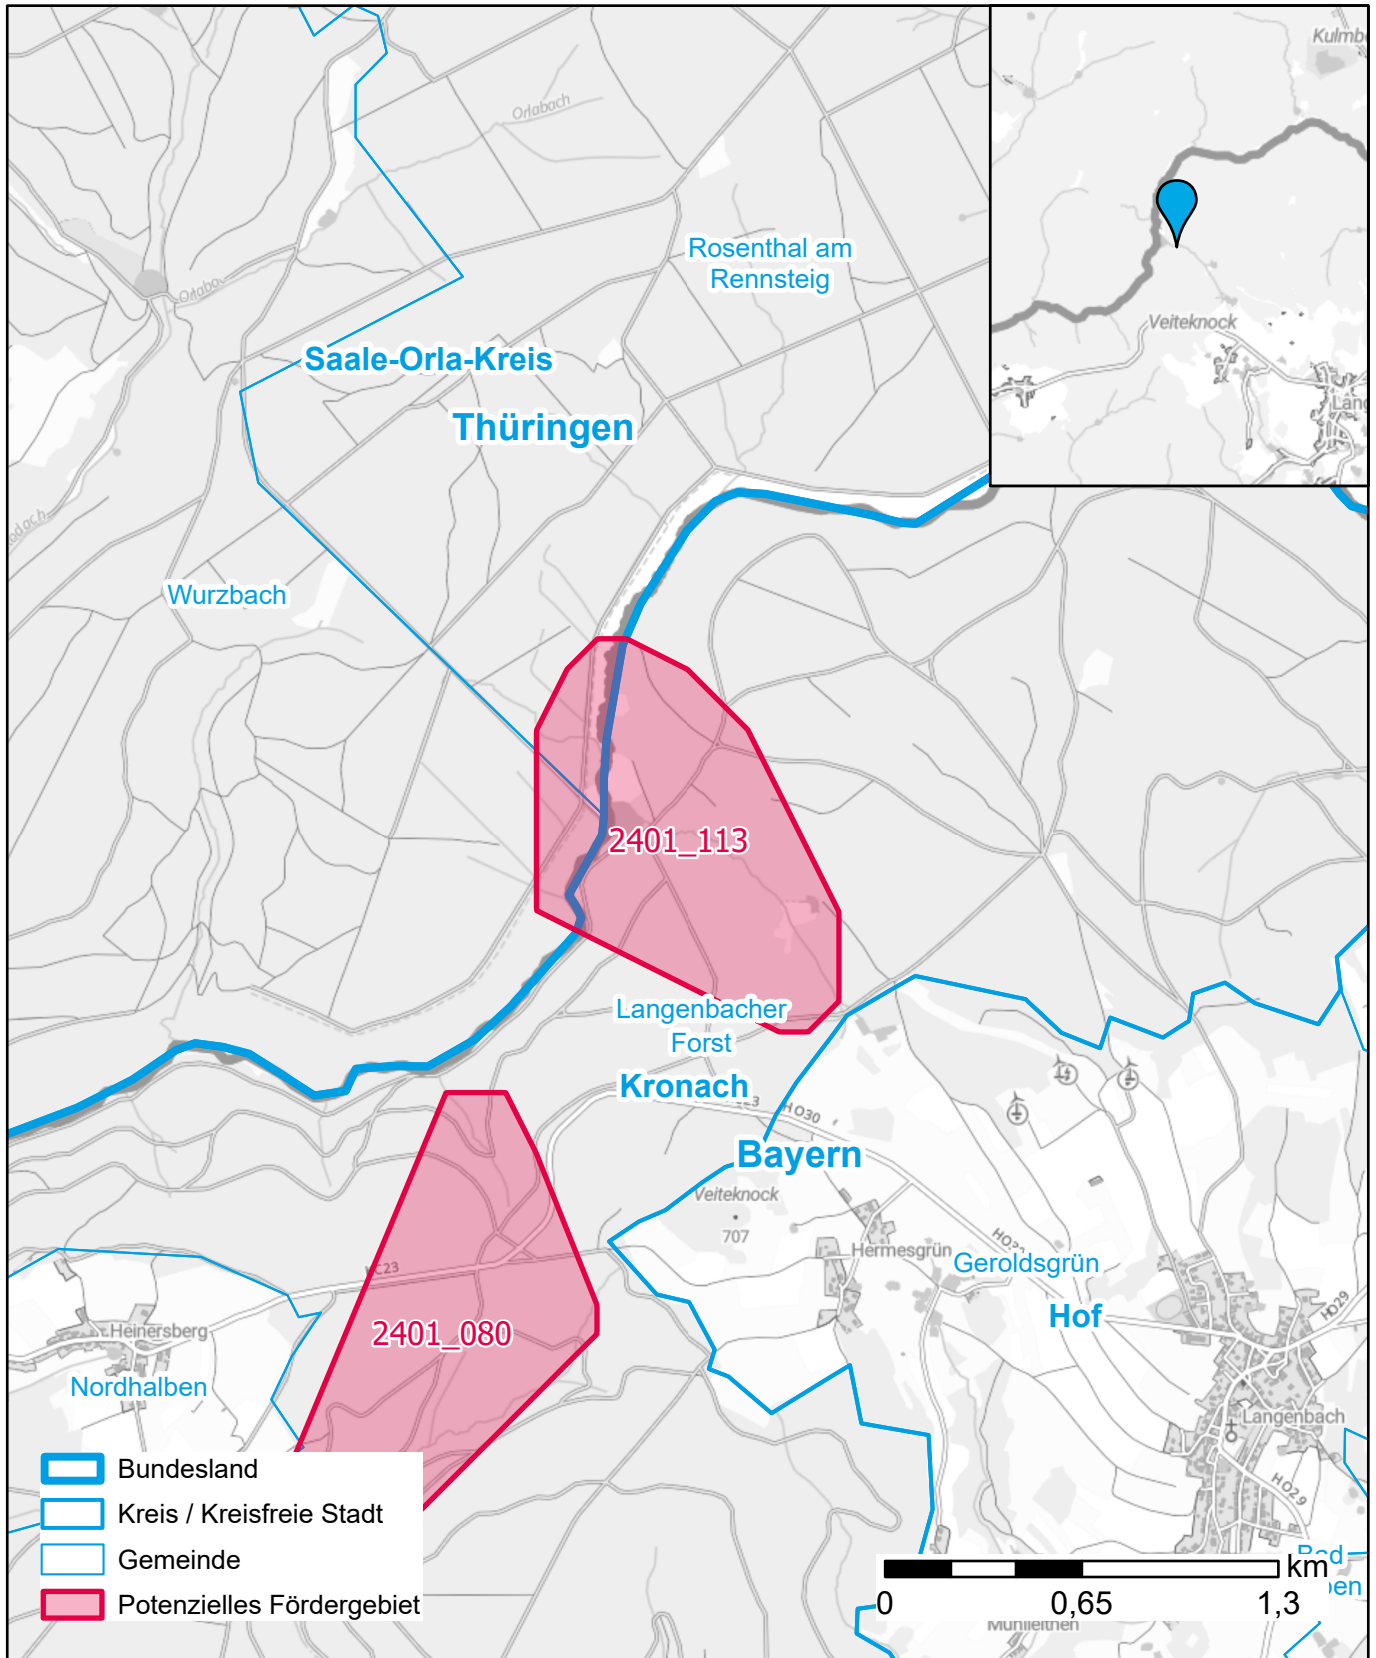

Markterkundungsverfahren zur Schließung weißer Flecken

Bayern, Thüringen, Landkreis Kronach, Landkreis Saale-Orla-Kreis
Gebiets-ID: 2401_113

Darstellung: Planstand März 2024
Datenbasis: MIG Januar 2024
Hintergrundkarte: © GeoBasis-DE / BKG (2022)