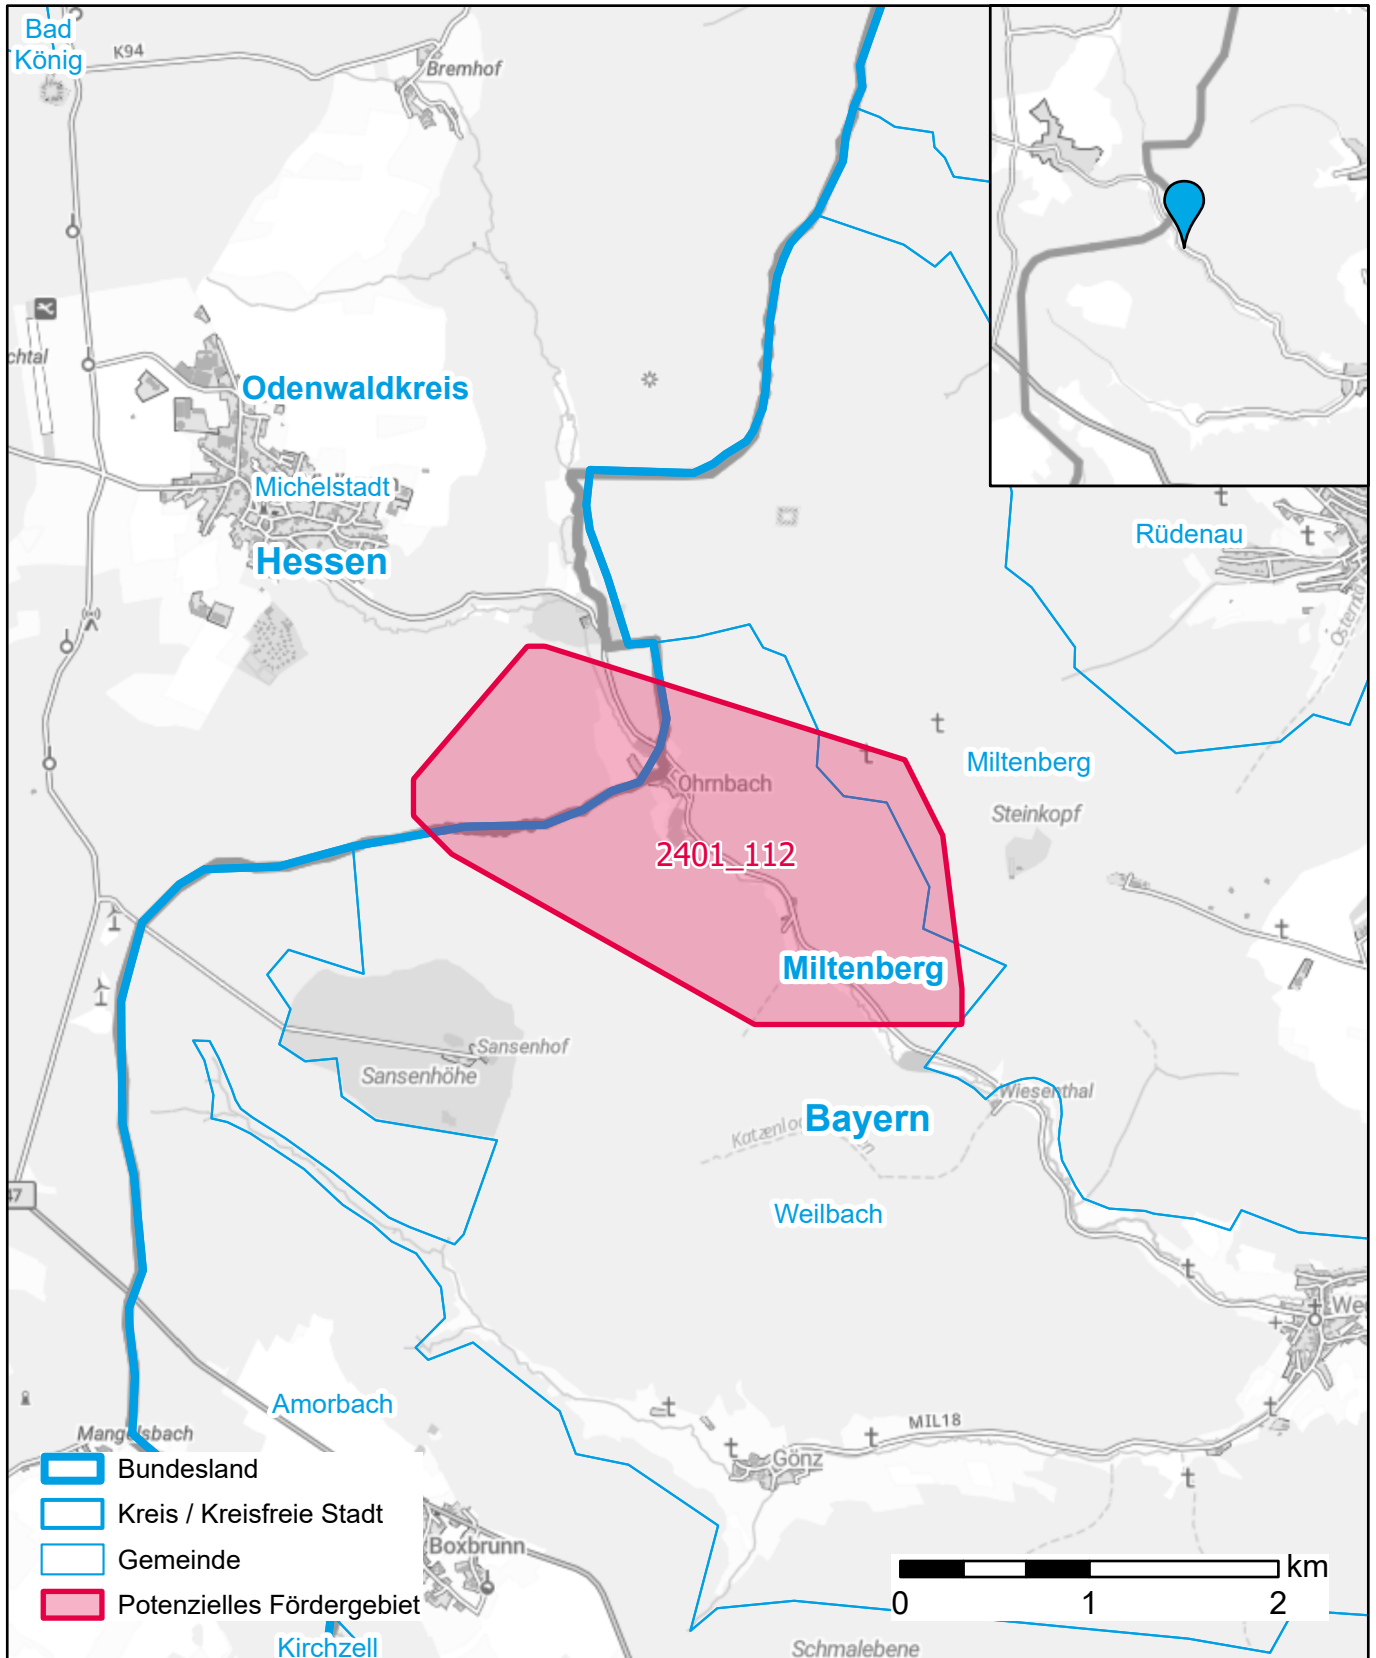

# Markterkundungsverfahren zur Schließung weißer Flecken

Hessen, Bayern, Landkreis Odenwaldkreis, Landkreis Miltenberg  
Gebiets-ID: 2401\_112

Darstellung: Planstand März 2024  
Datenbasis: MIG Januar 2024  
Hintergrundkarte: © GeoBasis-DE / BKG (2022)