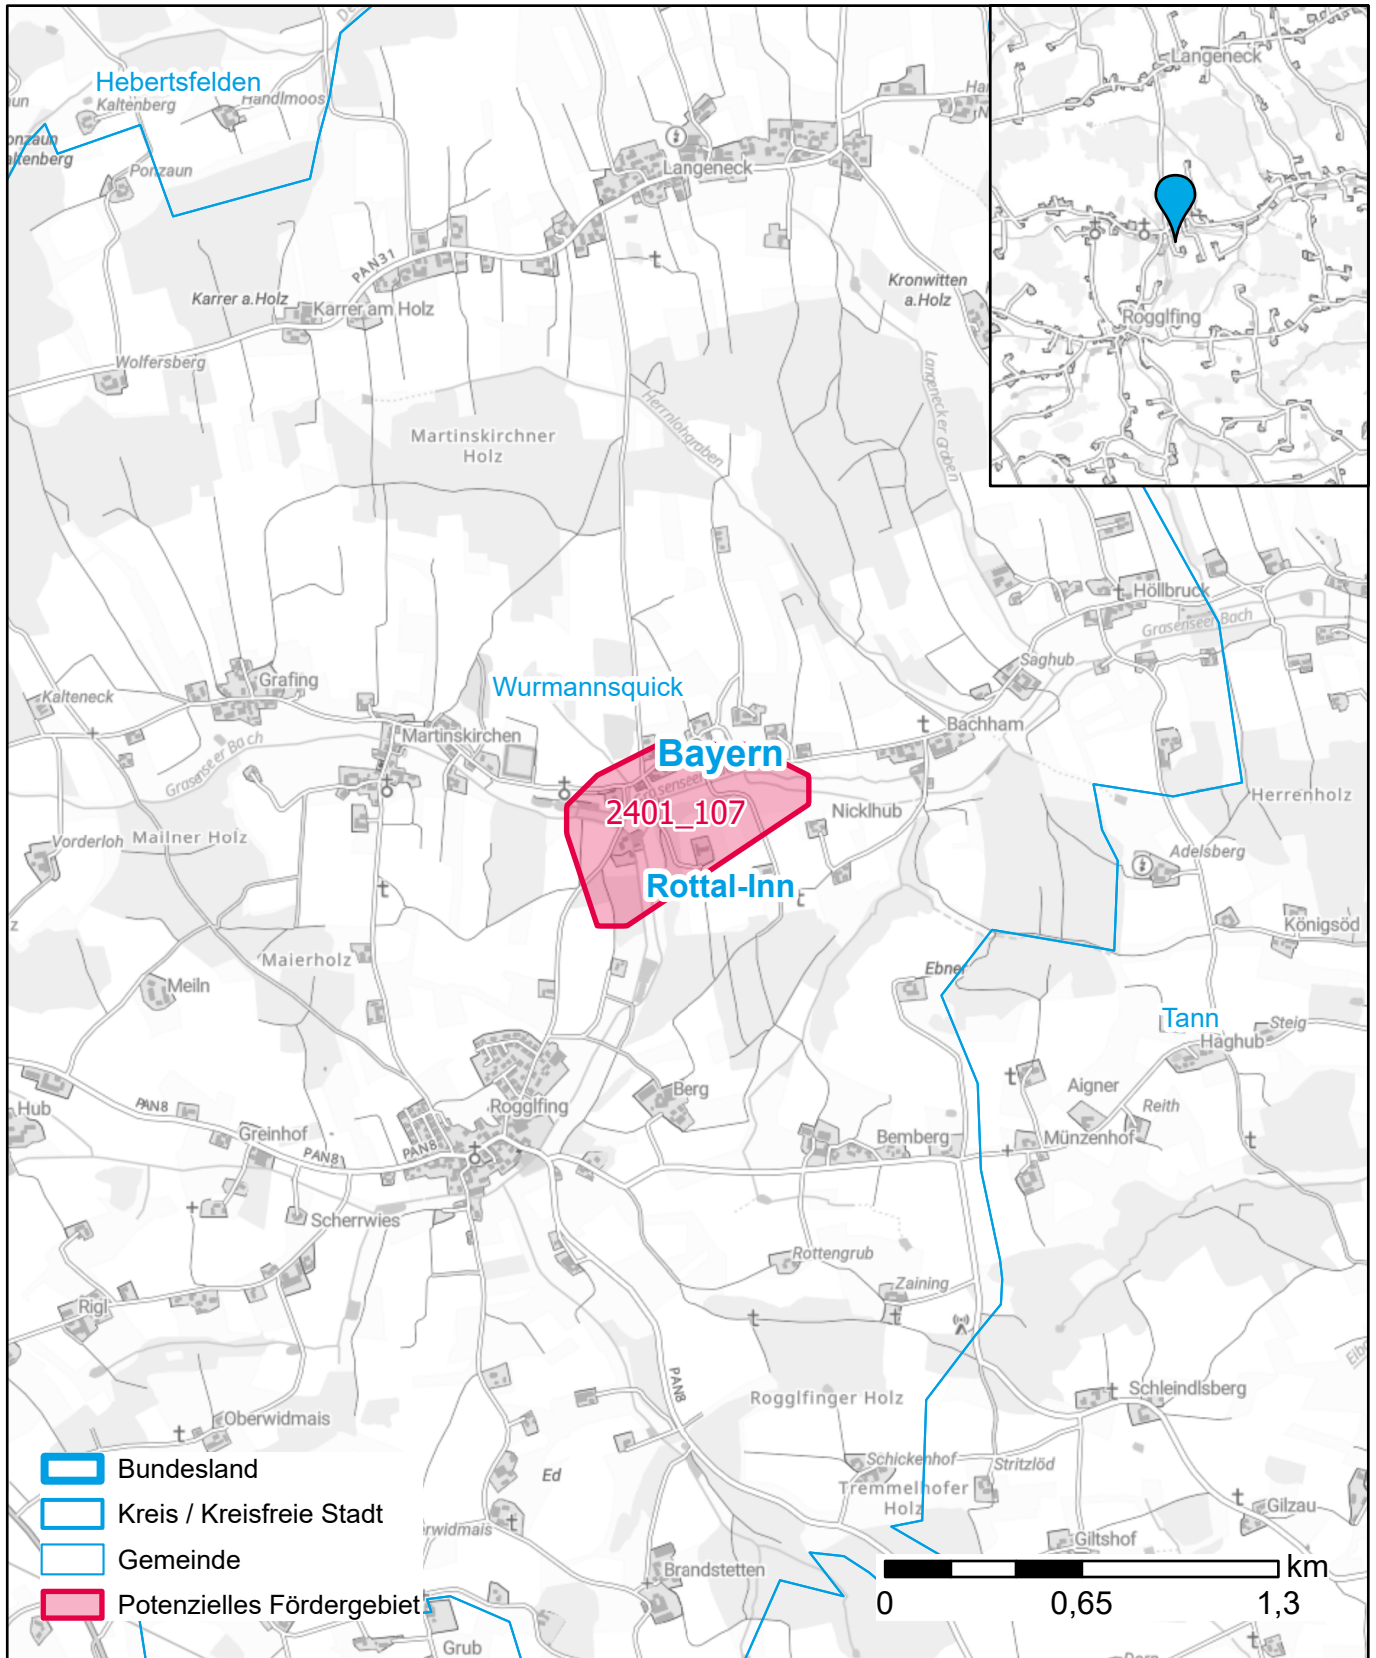

Markterkundungsverfahren zur Schließung weißer Flecken

Bayern, Landkreis Rottal-Inn

Gebiets-ID: 2401_107

Darstellung: Planstand März 2024

Datenbasis: MIG Januar 2024

Hintergrundkarte: © GeoBasis-DE / BKG (2022)