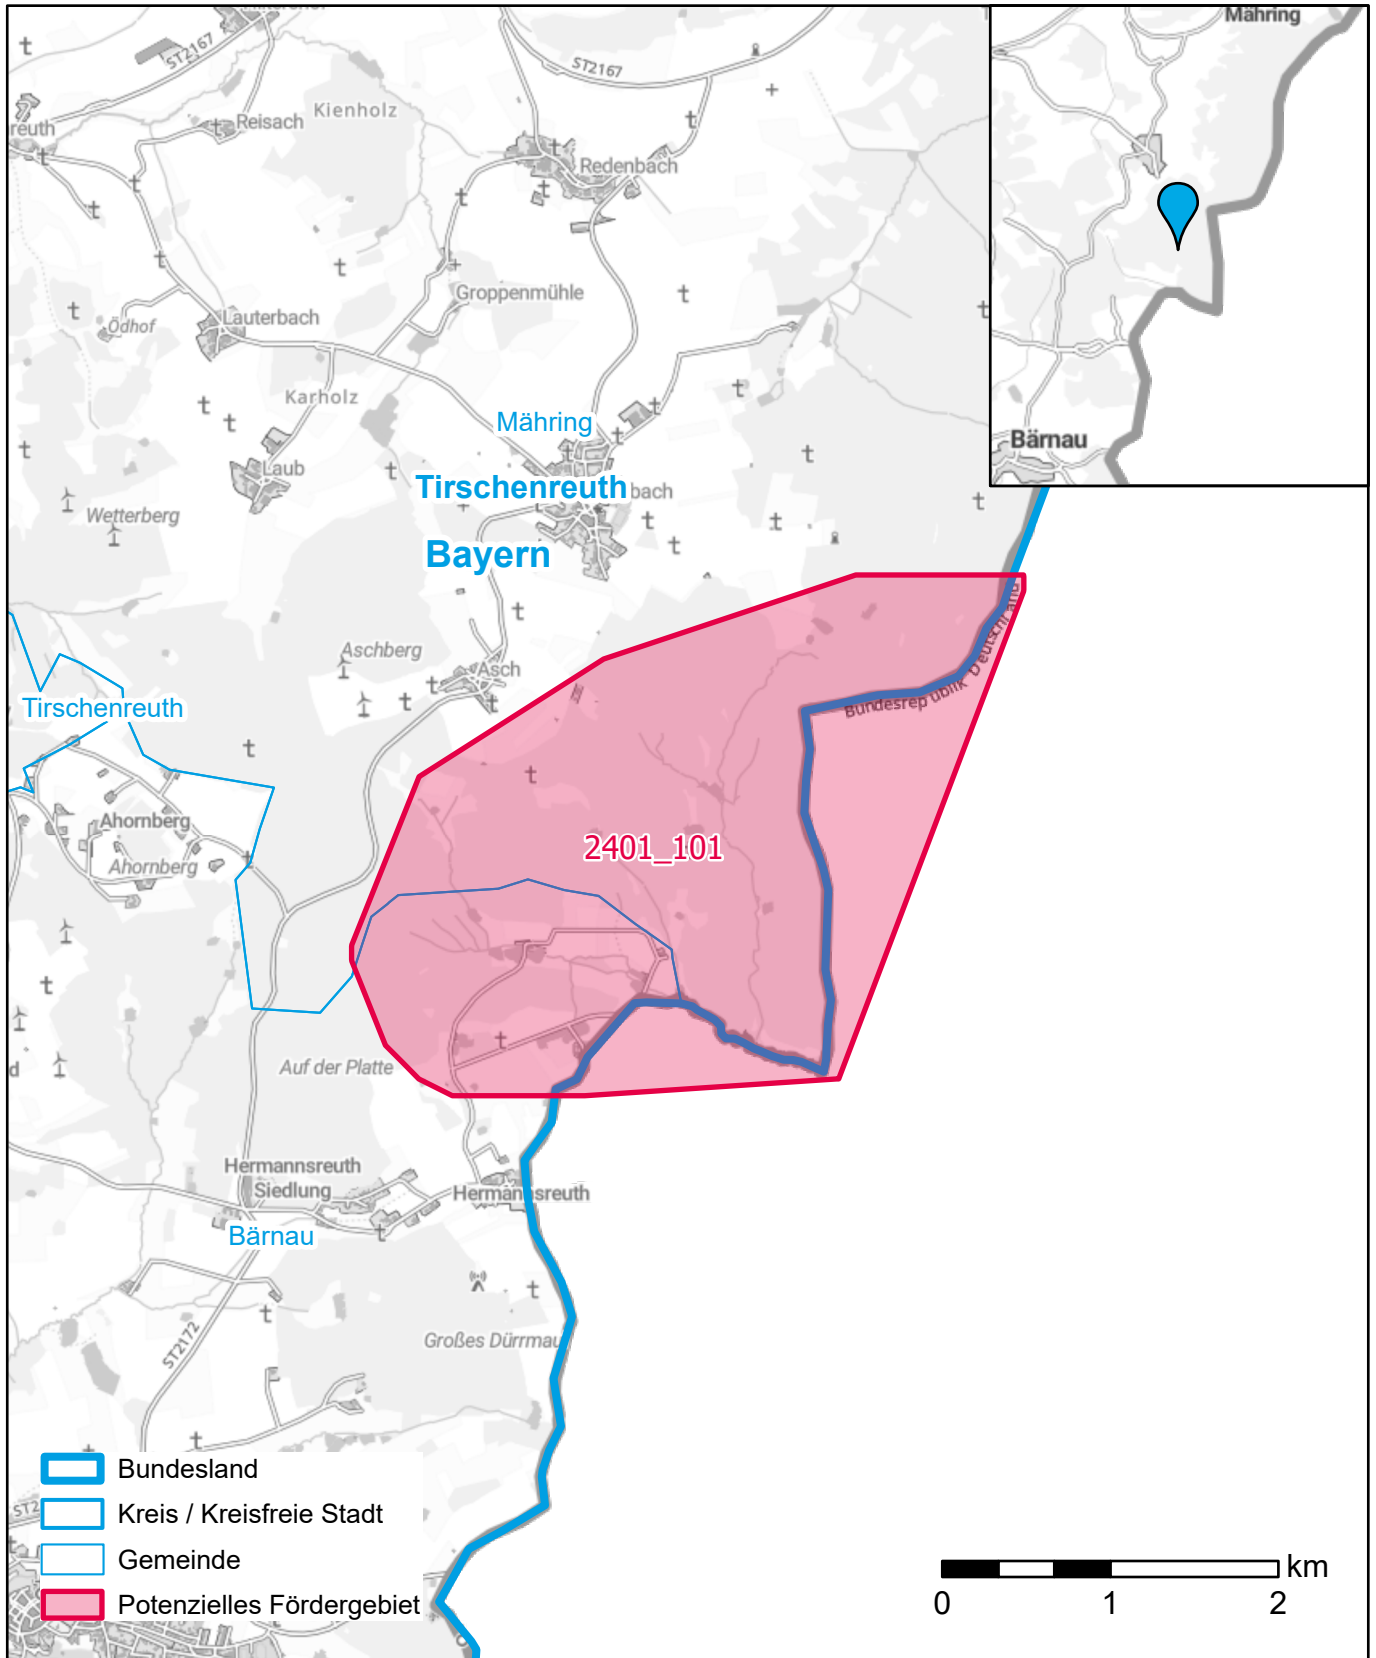

Markterkundungsverfahren zur Schließung weißer Flecken

Bayern, Landkreis Tirschenreuth
Gebiets-ID: 2401_101

Darstellung: Planstand März 2024
Datenbasis: MIG Januar 2024
Hintergrundkarte: © GeoBasis-DE / BKG (2022)