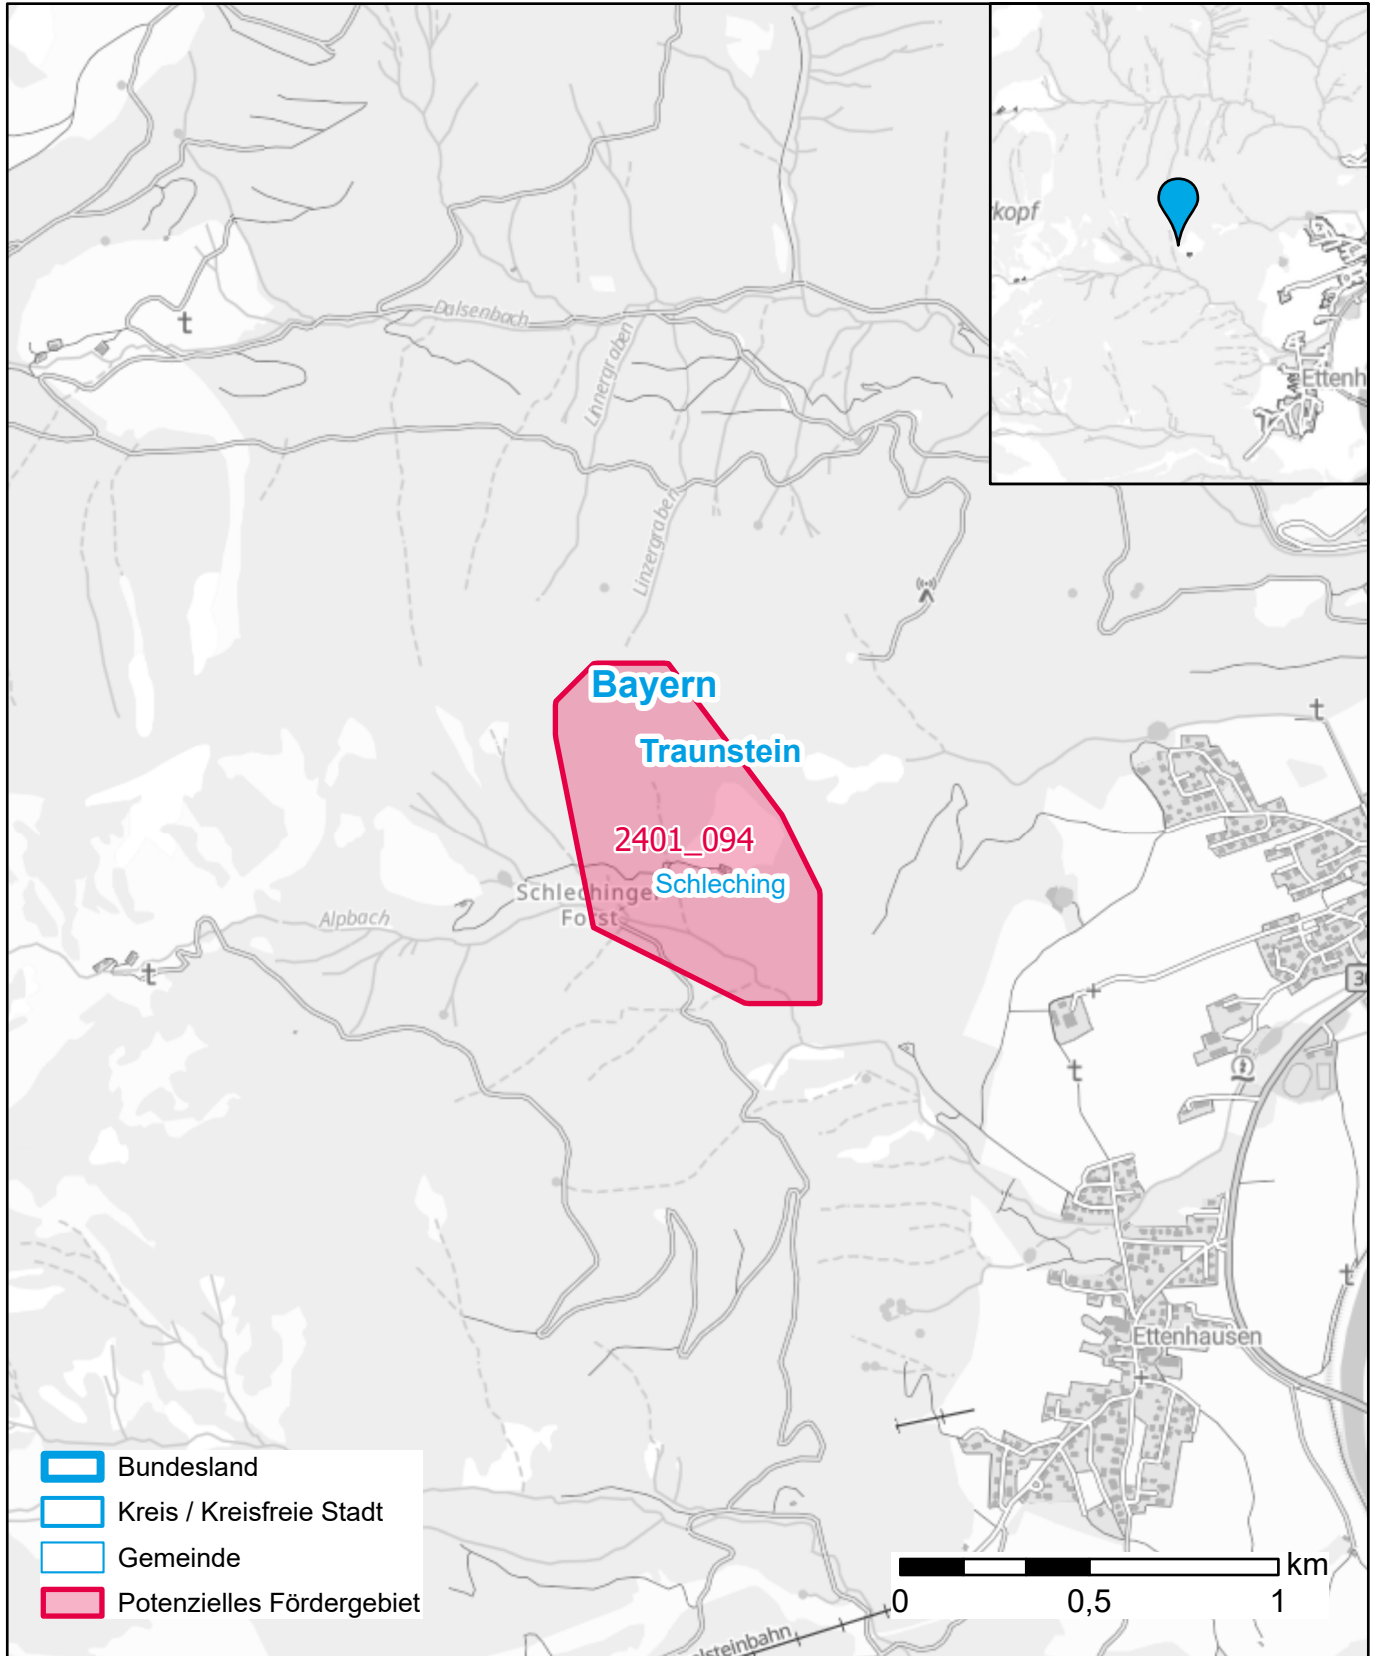

# Markterkundungsverfahren zur Schließung weißer Flecken

Bayern, Landkreis Traunstein  
Gebiets-ID: 2401\_094

Darstellung: Planstand März 2024  
Datenbasis: MIG Januar 2024  
Hintergrundkarte: © GeoBasis-DE / BKG (2022)