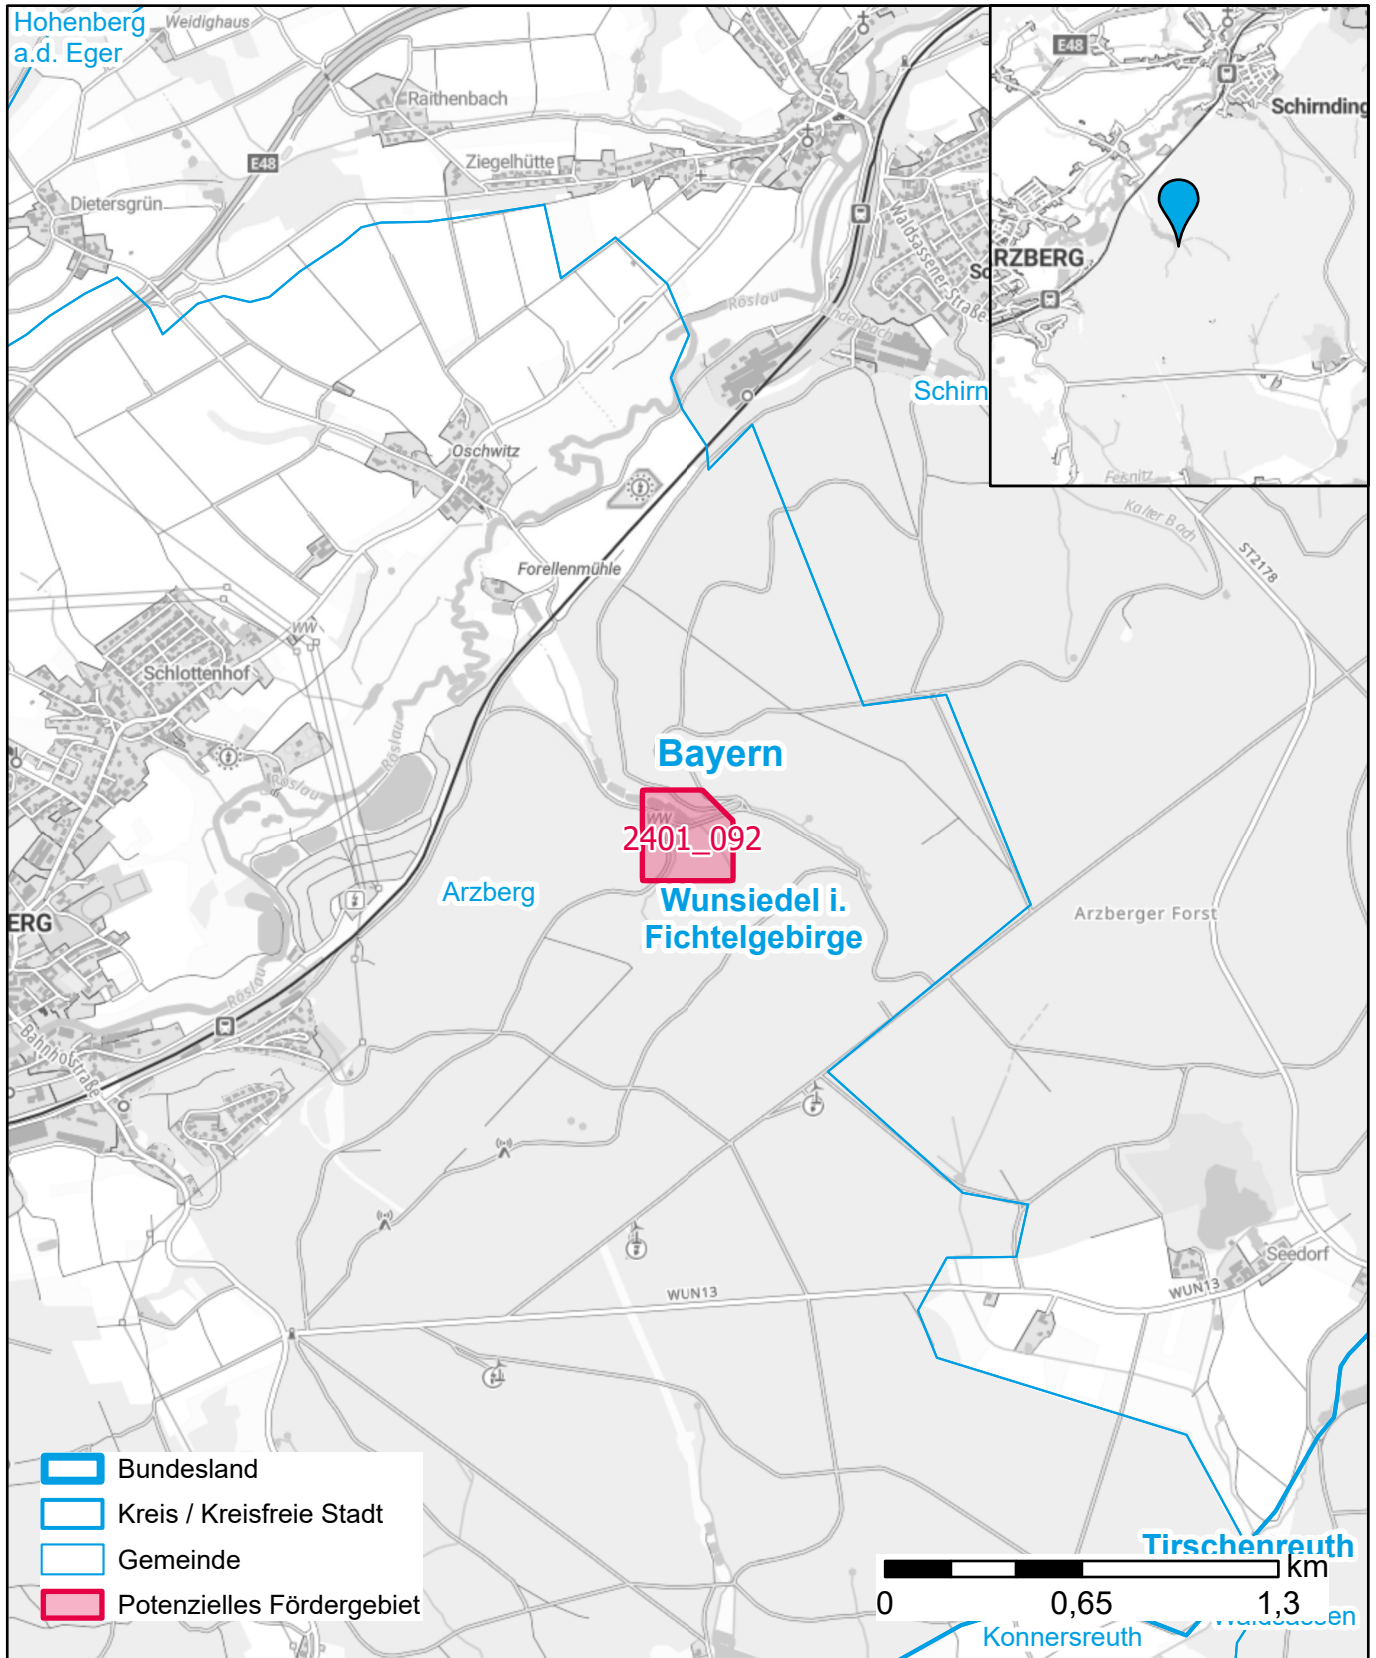

Markterkundungsverfahren zur Schließung weißer Flecken

Bayern, Landkreis Wunsiedel i. Fichtelgebirge
Gebiets-ID: 2401_092

Darstellung: Planstand März 2024
Datenbasis: MIG Januar 2024
Hintergrundkarte: © GeoBasis-DE / BKG (2022)