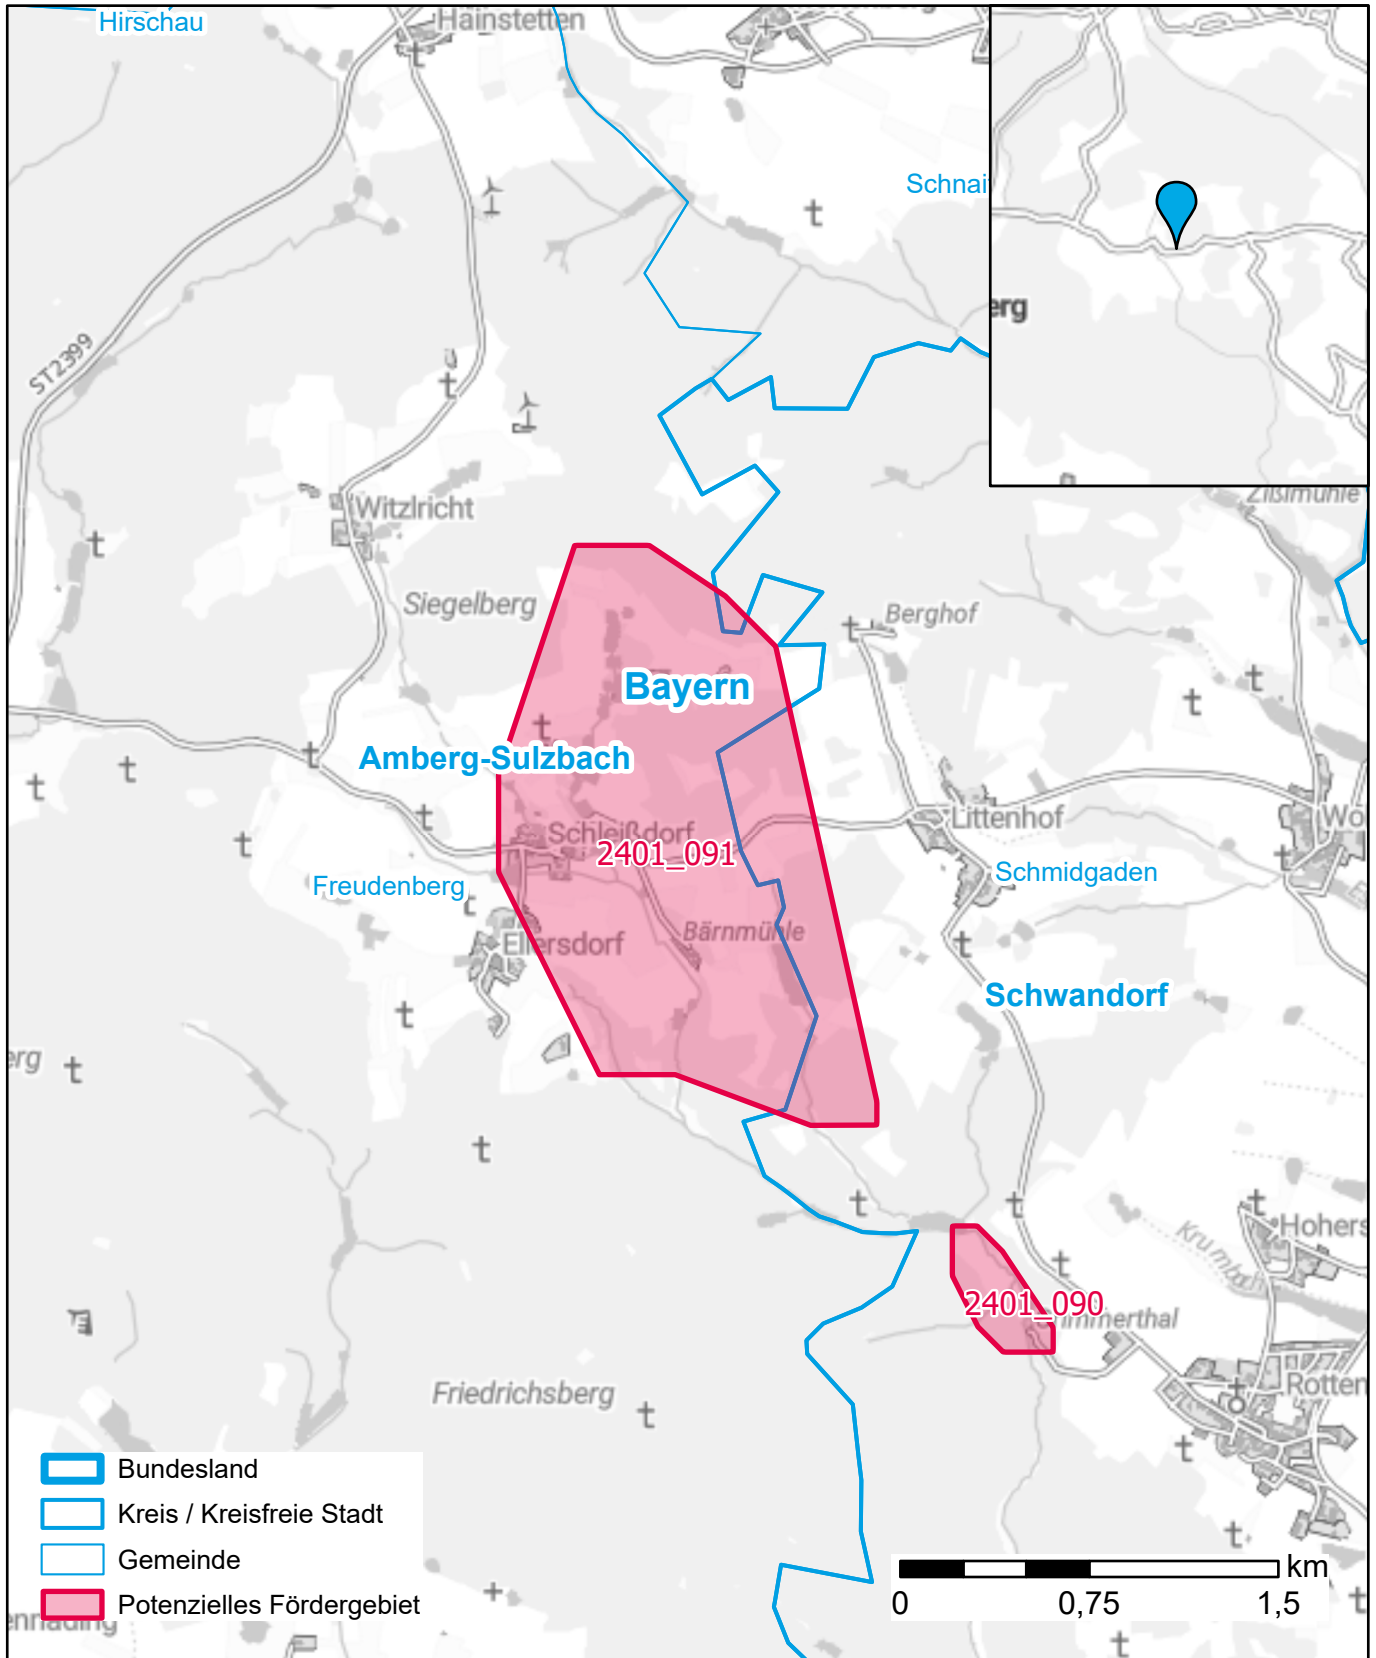

Markterkundungsverfahren zur Schließung weißer Flecken

Bayern, Landkreis Schwandorf, Landkreis Amberg-Regen
Gebiets-ID: 2401_091

Darstellung: Planstand März 2024
Datenbasis: MIG Januar 2024
Hintergrundkarte: © GeoBasis-DE / BKG (2022)