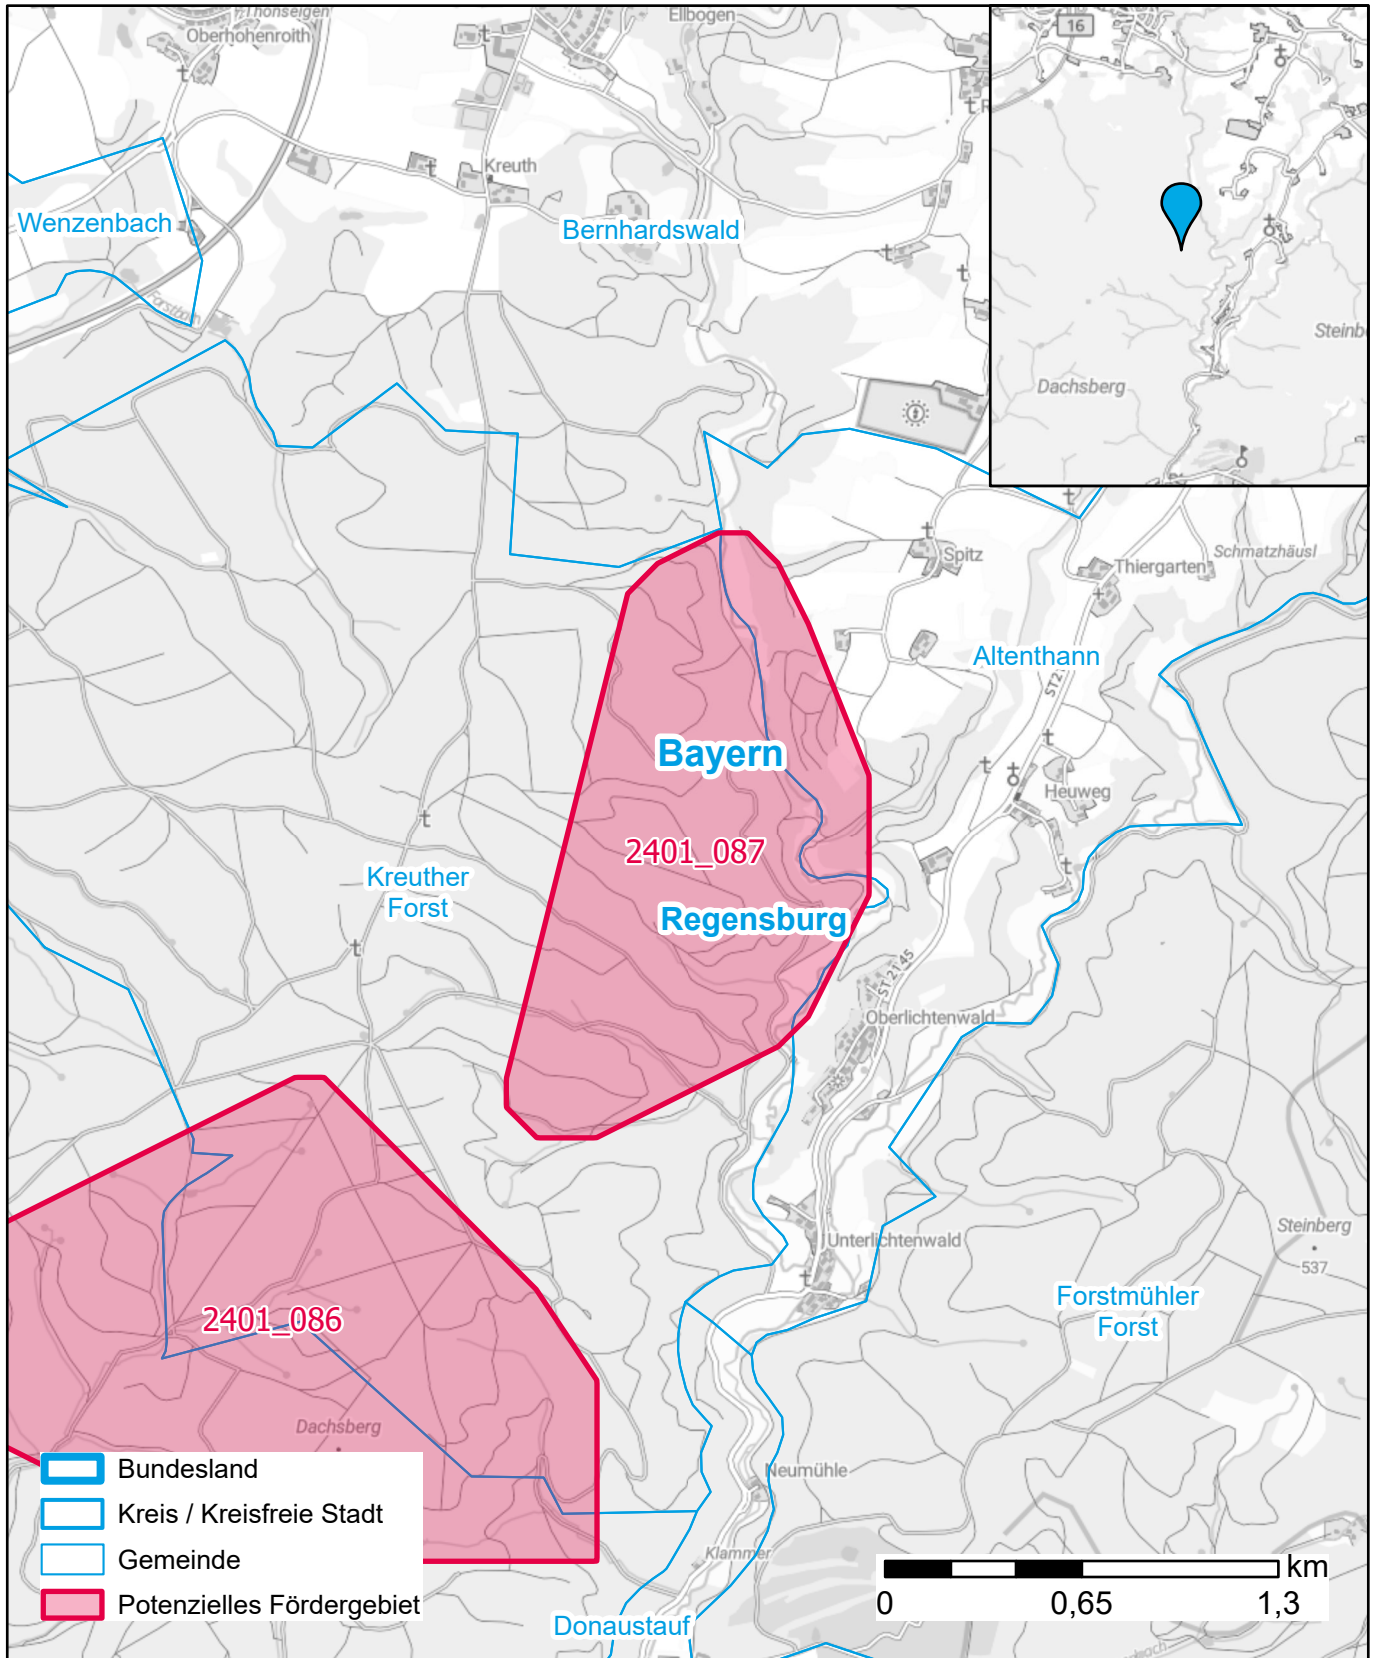

Markterkundungsverfahren zur Schließung weißer Flecken

Bayern, Landkreis Regensburg
Gebiets-ID: 2401_087

Darstellung: Planstand März 2024
Datenbasis: MIG Januar 2024
Hintergrundkarte: © GeoBasis-DE / BKG (2022)