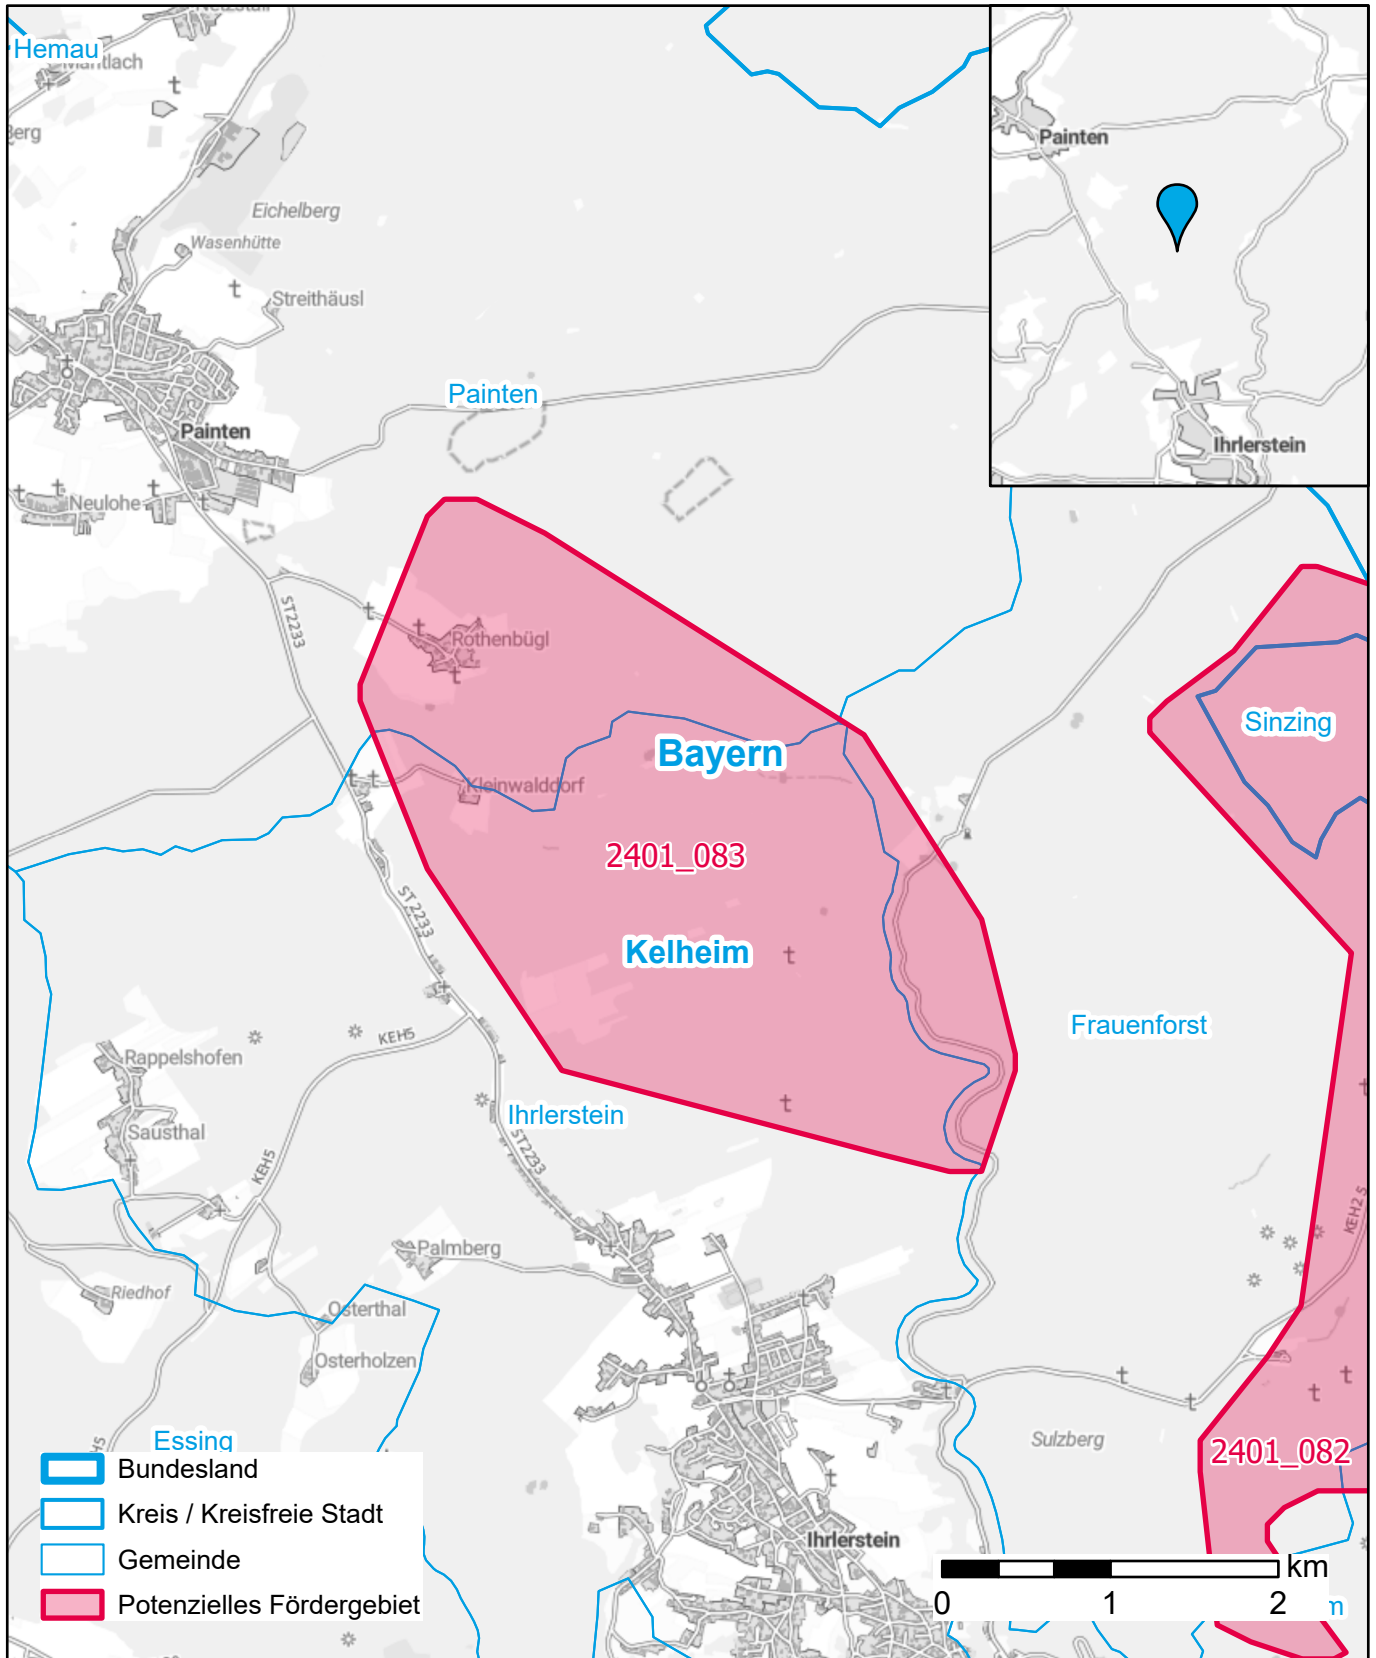

# Markterkundungsverfahren zur Schließung weißer Flecken

Bayern, Landkreis Kelheim

Gebiets-ID: 2401\_083

Darstellung: Planstand März 2024

Datenbasis: MIG Januar 2024

Hintergrundkarte: © GeoBasis-DE / BKG (2022)