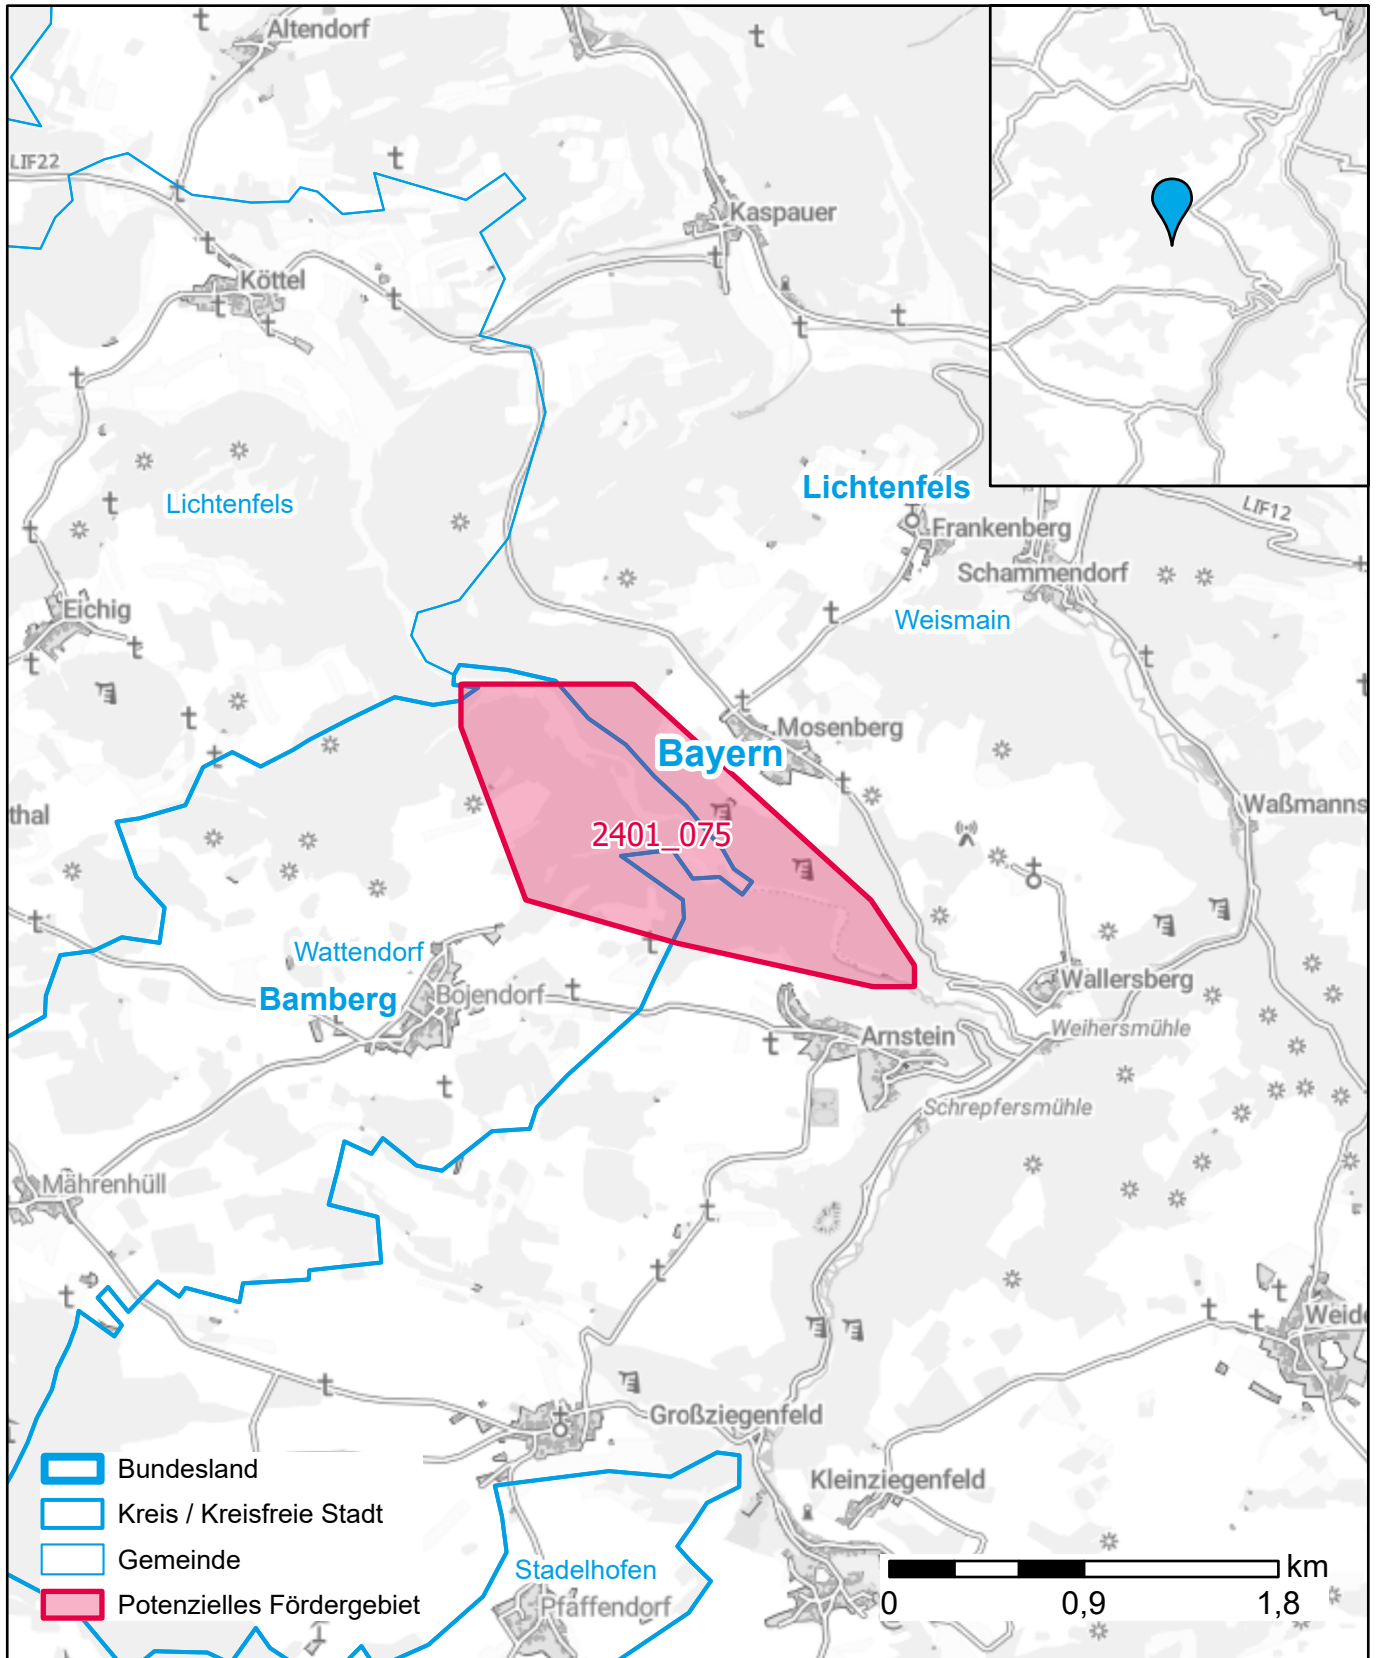

Markterkundungsverfahren zur Schließung weißer Flecken

Bayern, Landkreis Bamberg, Landkreis Lichtenfels
Gebiets-ID: 2401_075

Darstellung: Planstand März 2024
Datenbasis: MIG Januar 2024
Hintergrundkarte: © GeoBasis-DE / BKG (2022)