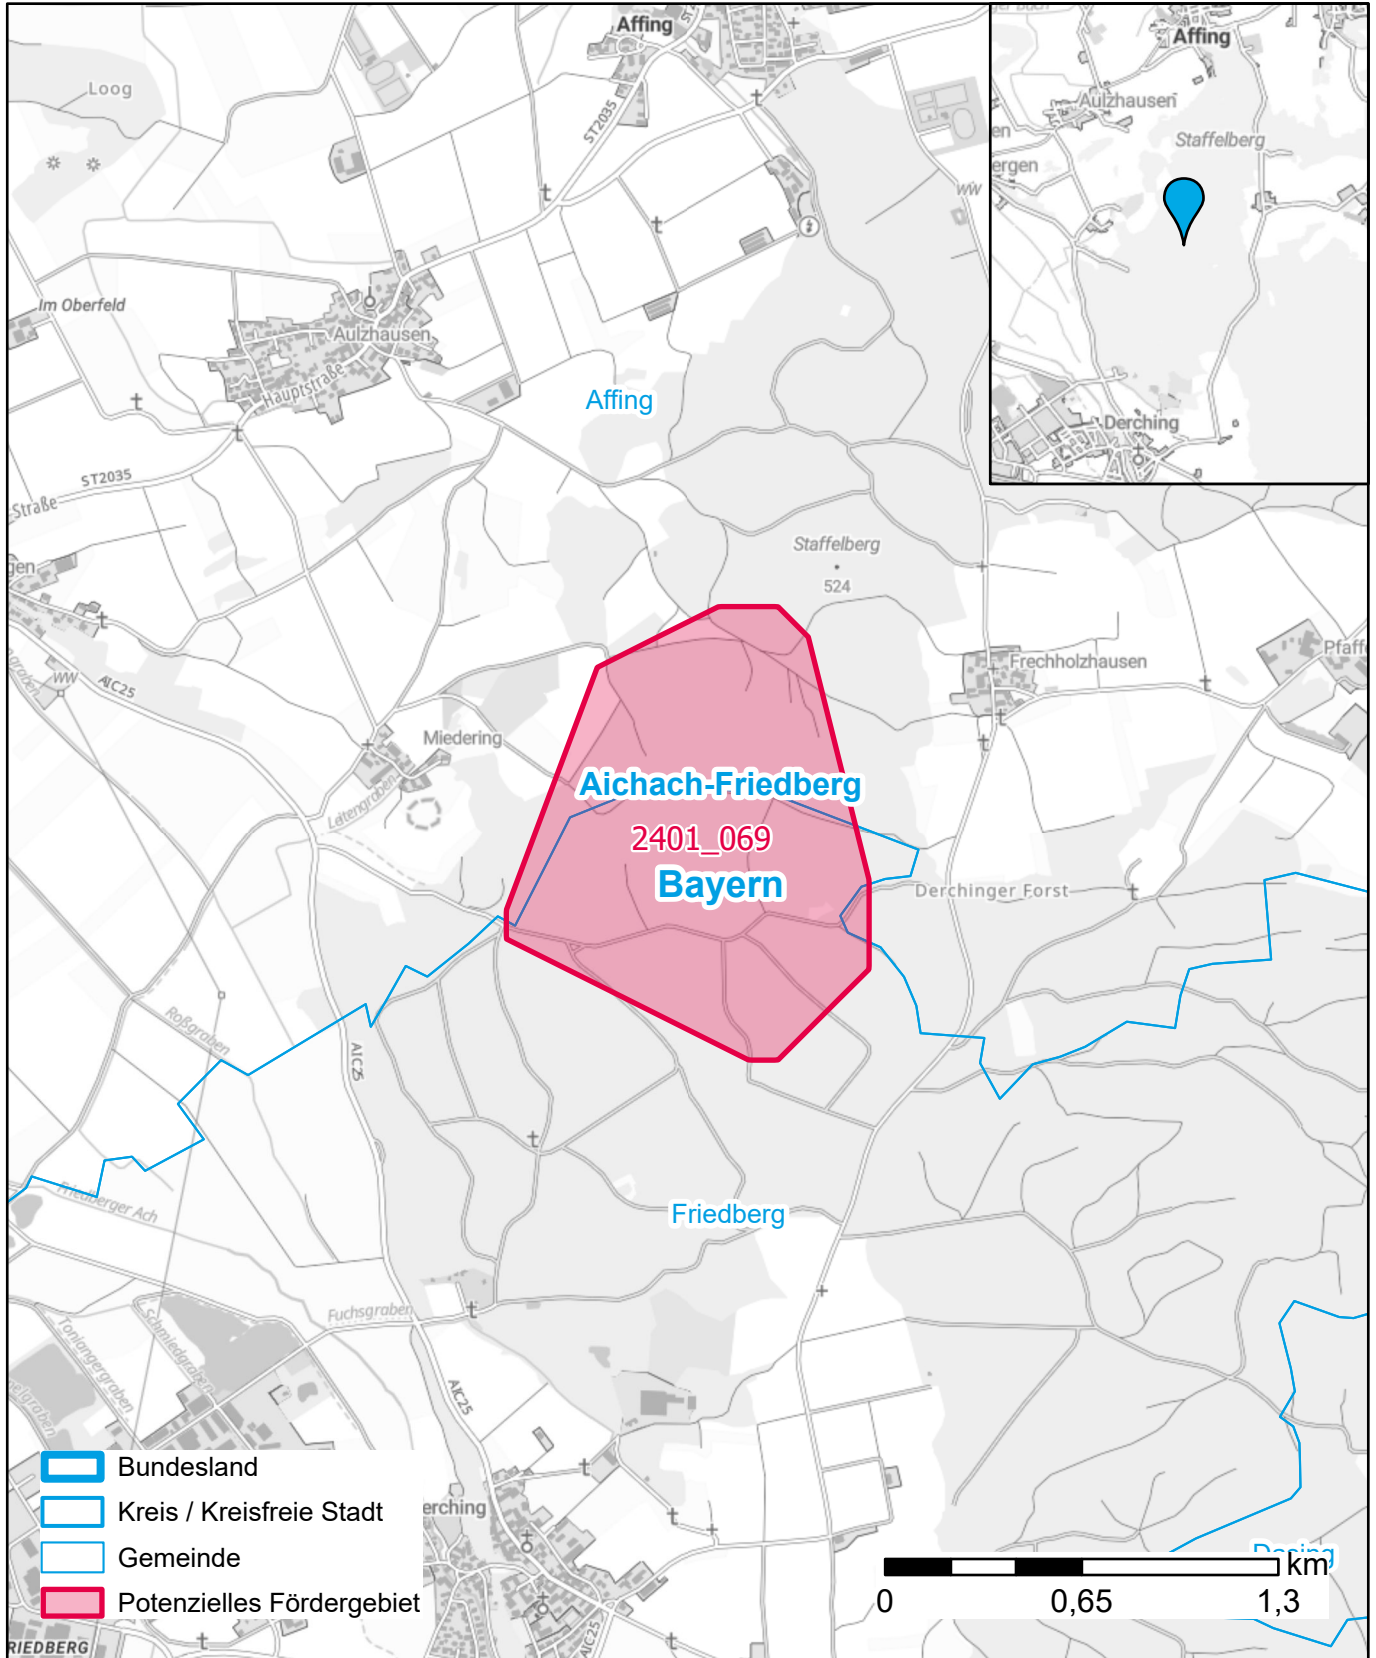

# Markterkundungsverfahren zur Schließung weißer Flecken

Bayern, Landkreis Aichach-Friedberg

Gebiets-ID: 2401\_069

Darstellung: Planstand März 2024

Datenbasis: MIG Januar 2024

Hintergrundkarte: © GeoBasis-DE / BKG (2022)