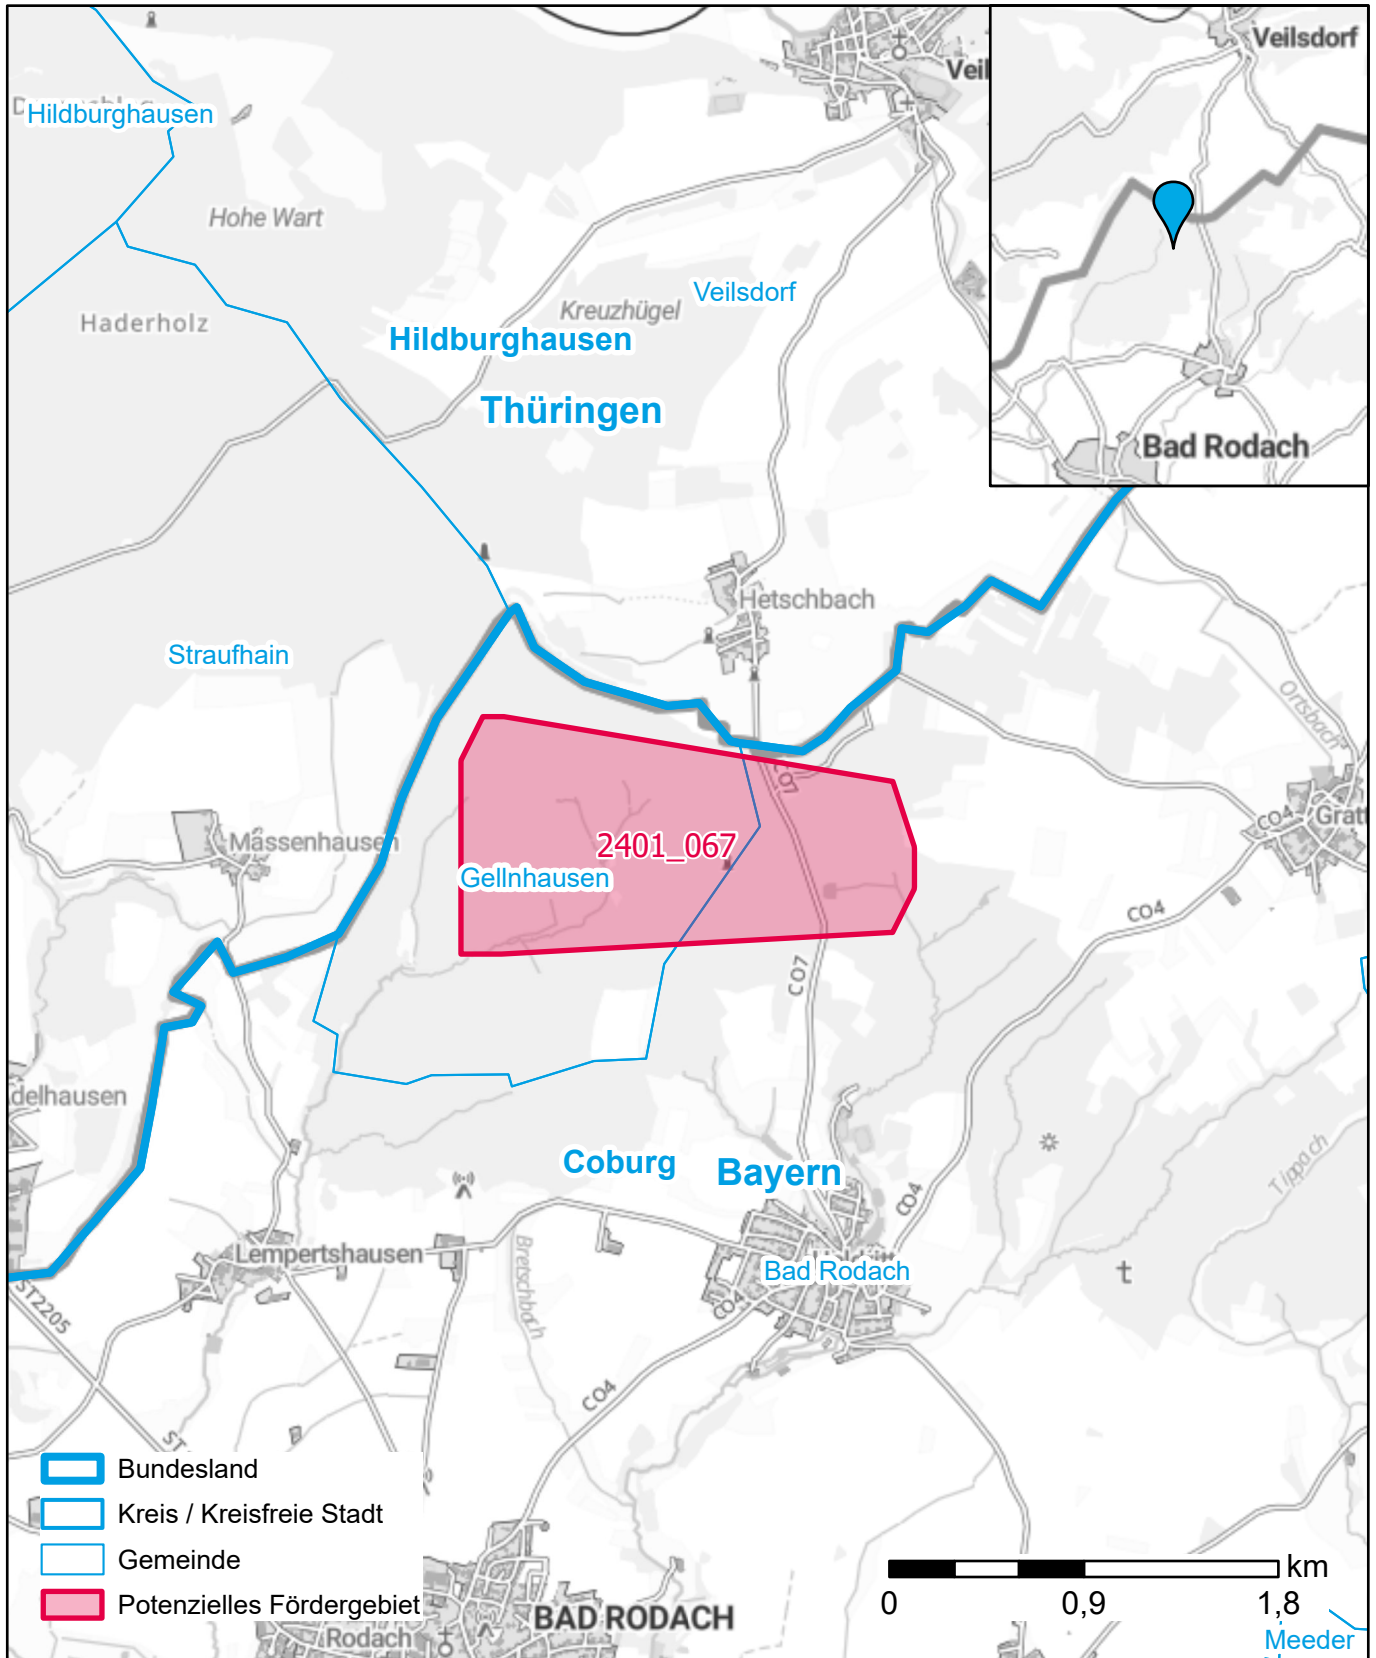

# Markterkundungsverfahren zur Schließung weißer Flecken

Bayern, Landkreis Coburg  
Gebiets-ID: 2401\_067

Darstellung: Planstand März 2024  
Datenbasis: MIG Januar 2024  
Hintergrundkarte: © GeoBasis-DE / BKG (2022)