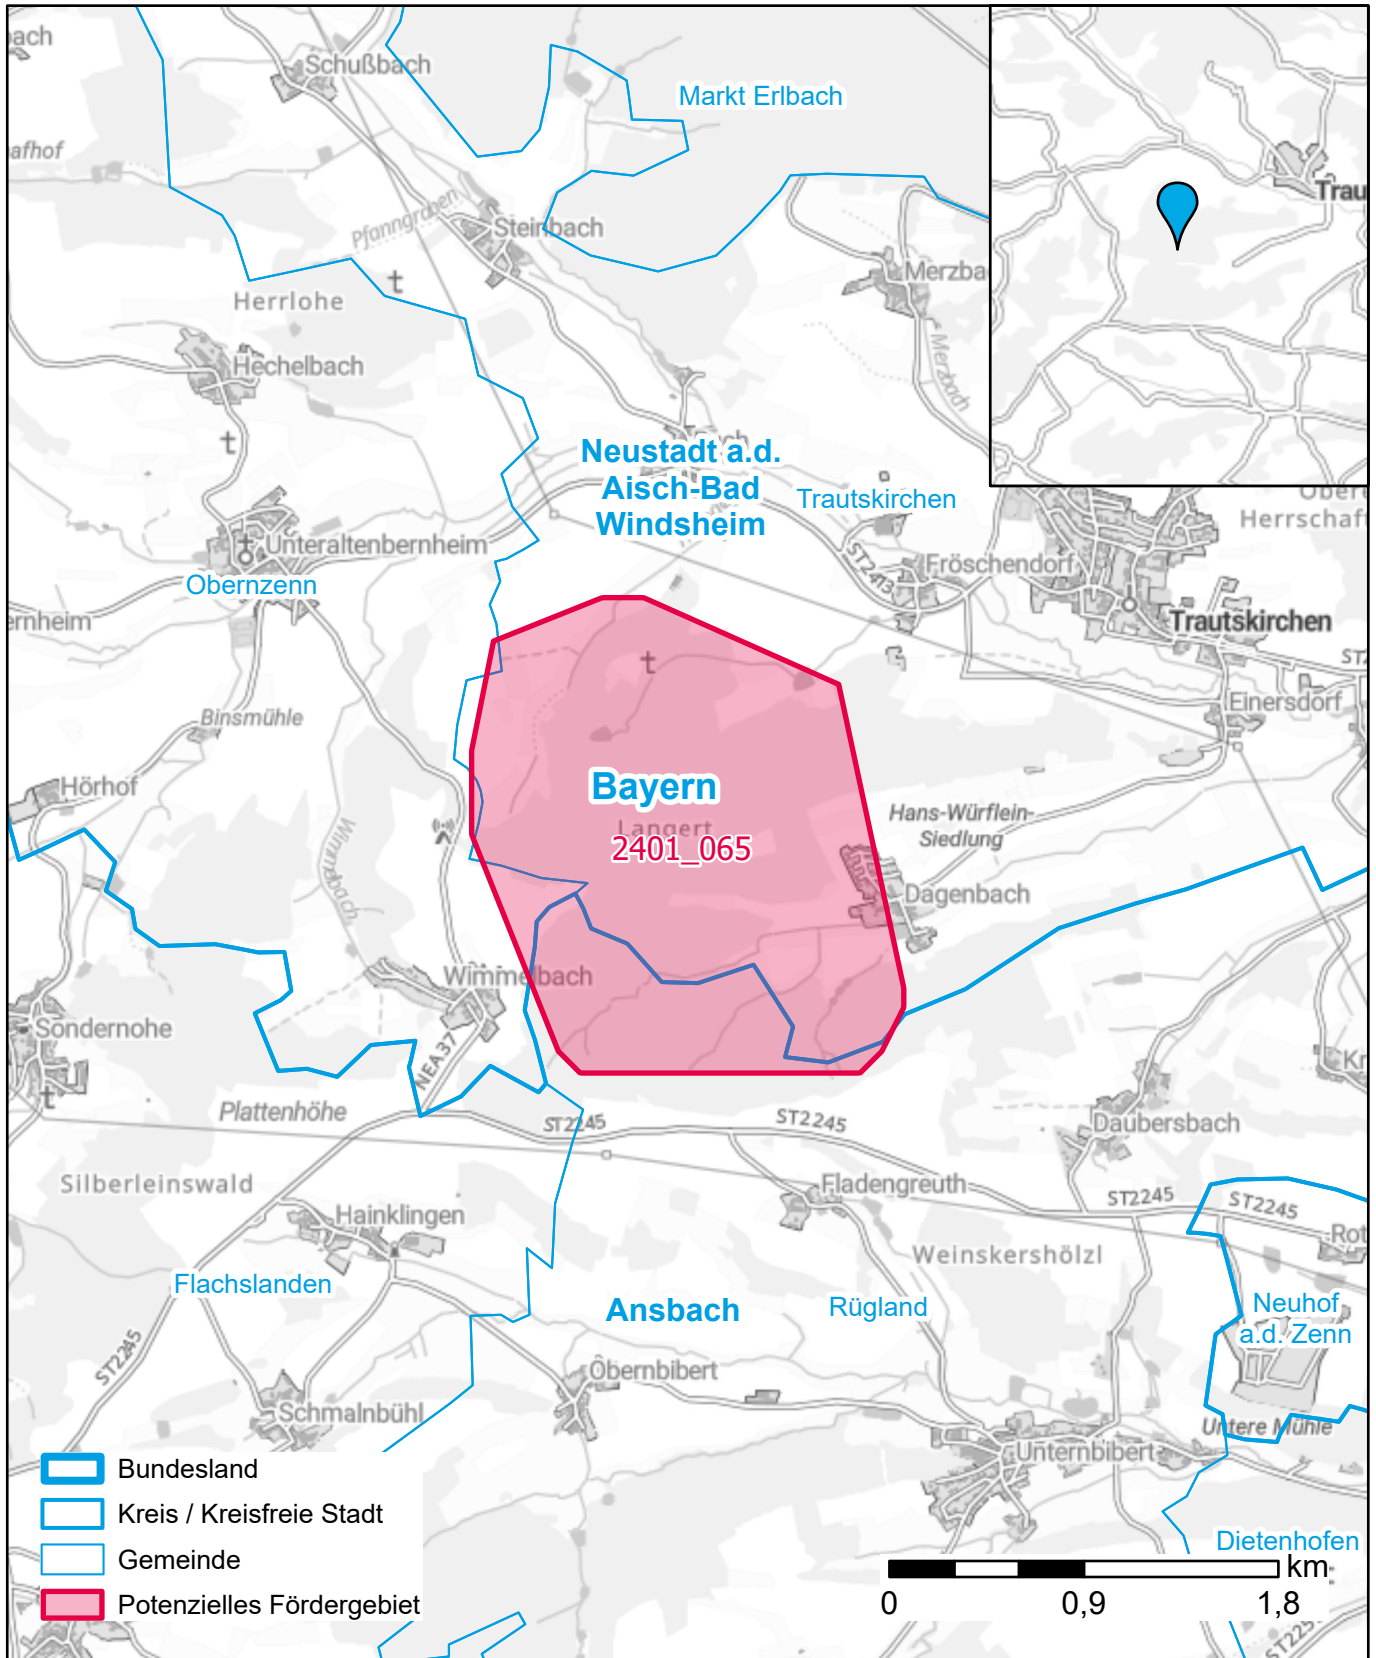

# Markterkundungsverfahren zur Schließung weißer Flecken

Bayern, Landkreis Ansbach, Landkreis Neustadt a.d. Aisch-Bad Windsheim  
Gebiets-ID: 2401\_065

Darstellung: Planstand März 2024  
Datenbasis: MIG Januar 2024  
Hintergrundkarte: © GeoBasis-DE / BKG (2022)