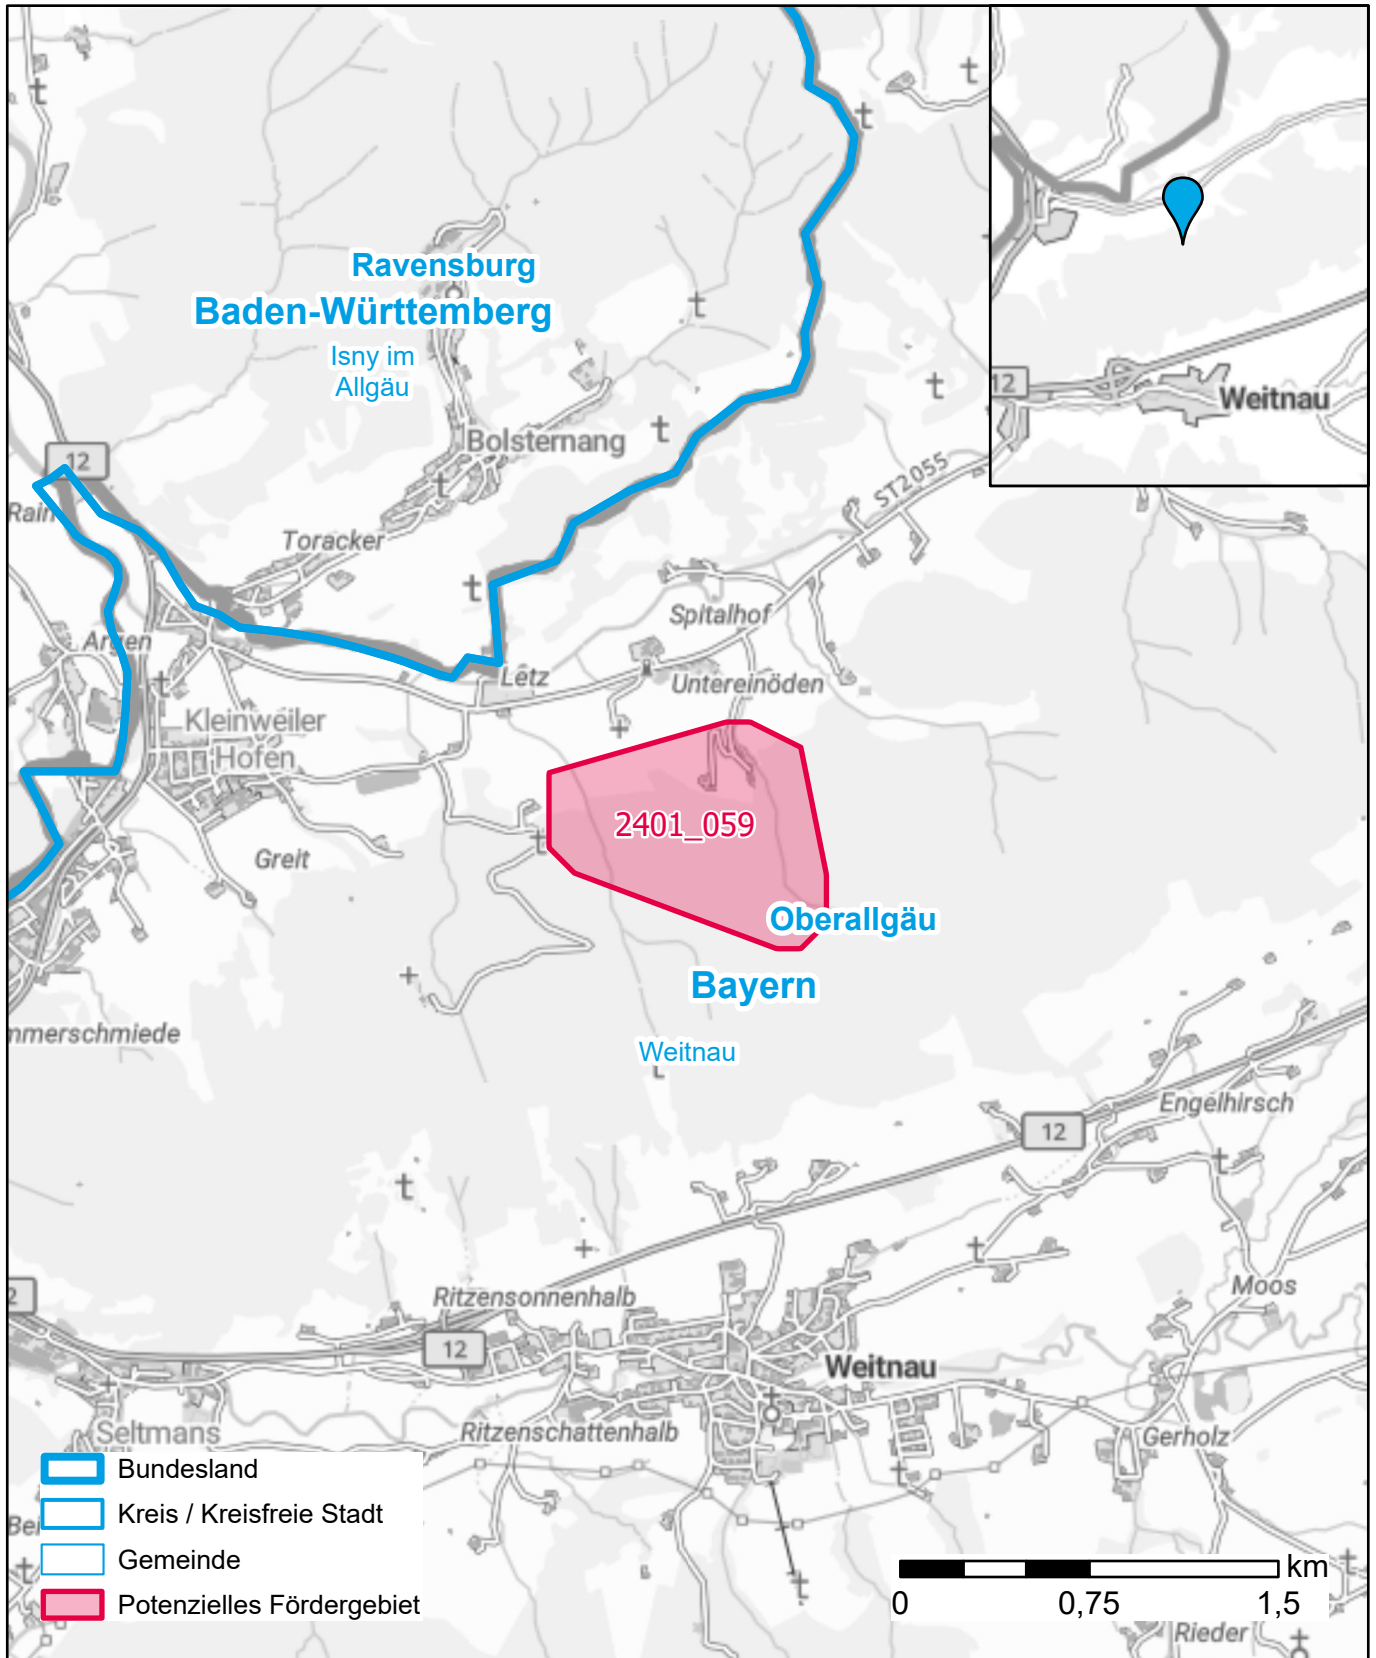

Markterkundungsverfahren zur Schließung weißer Flecken

Bayern, Landkreis Oberallgäu

Gebiets-ID: 2401_059

Darstellung: Planstand März 2024

Datenbasis: MIG Januar 2024

Hintergrundkarte: © GeoBasis-DE / BKG (2022)