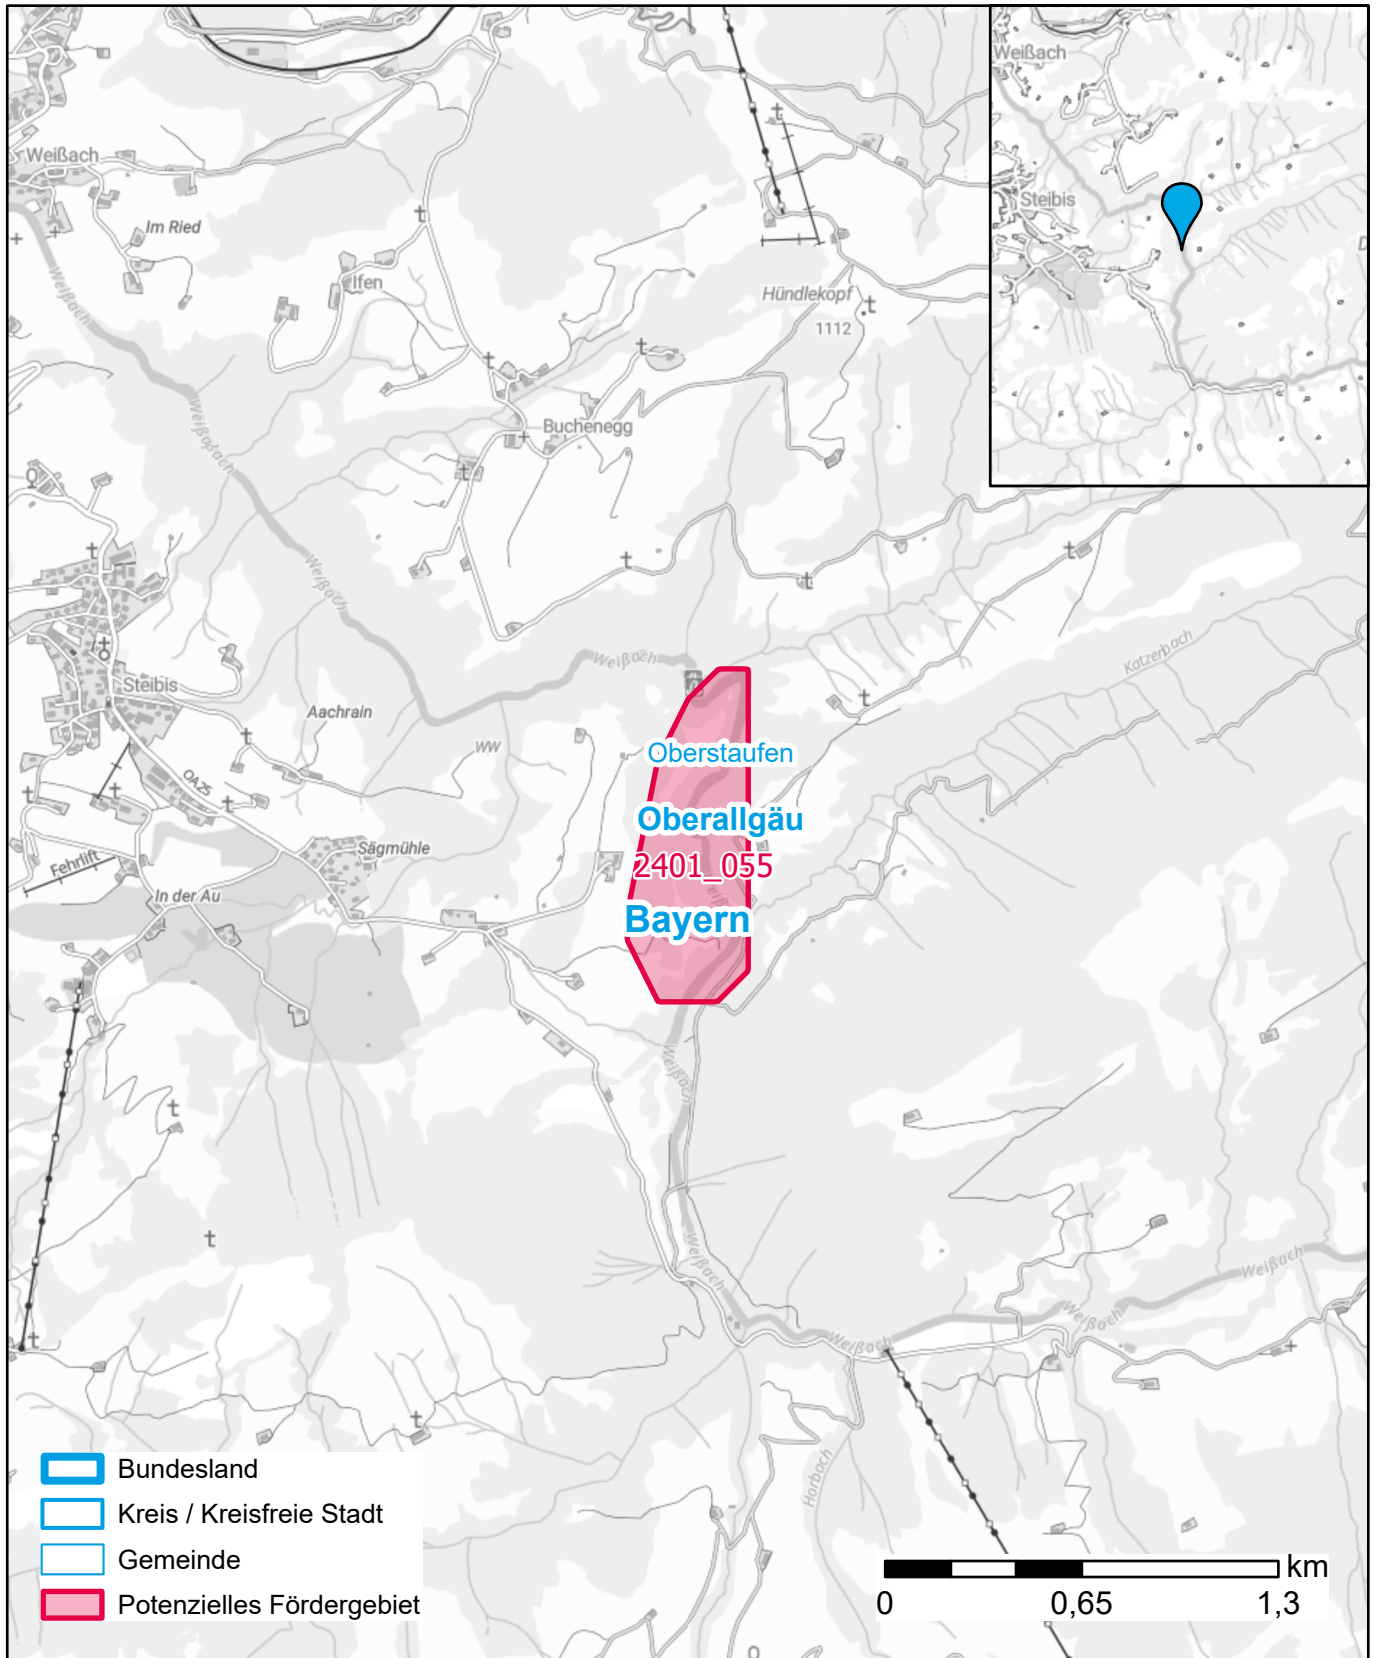

Markterkundungsverfahren zur Schließung weißer Flecken

Bayern, Landkreis Oberallgäu

Gebiets-ID: 2401_055

Darstellung: Planstand März 2024

Datenbasis: MIG Januar 2024

Hintergrundkarte: © GeoBasis-DE / BKG (2022)