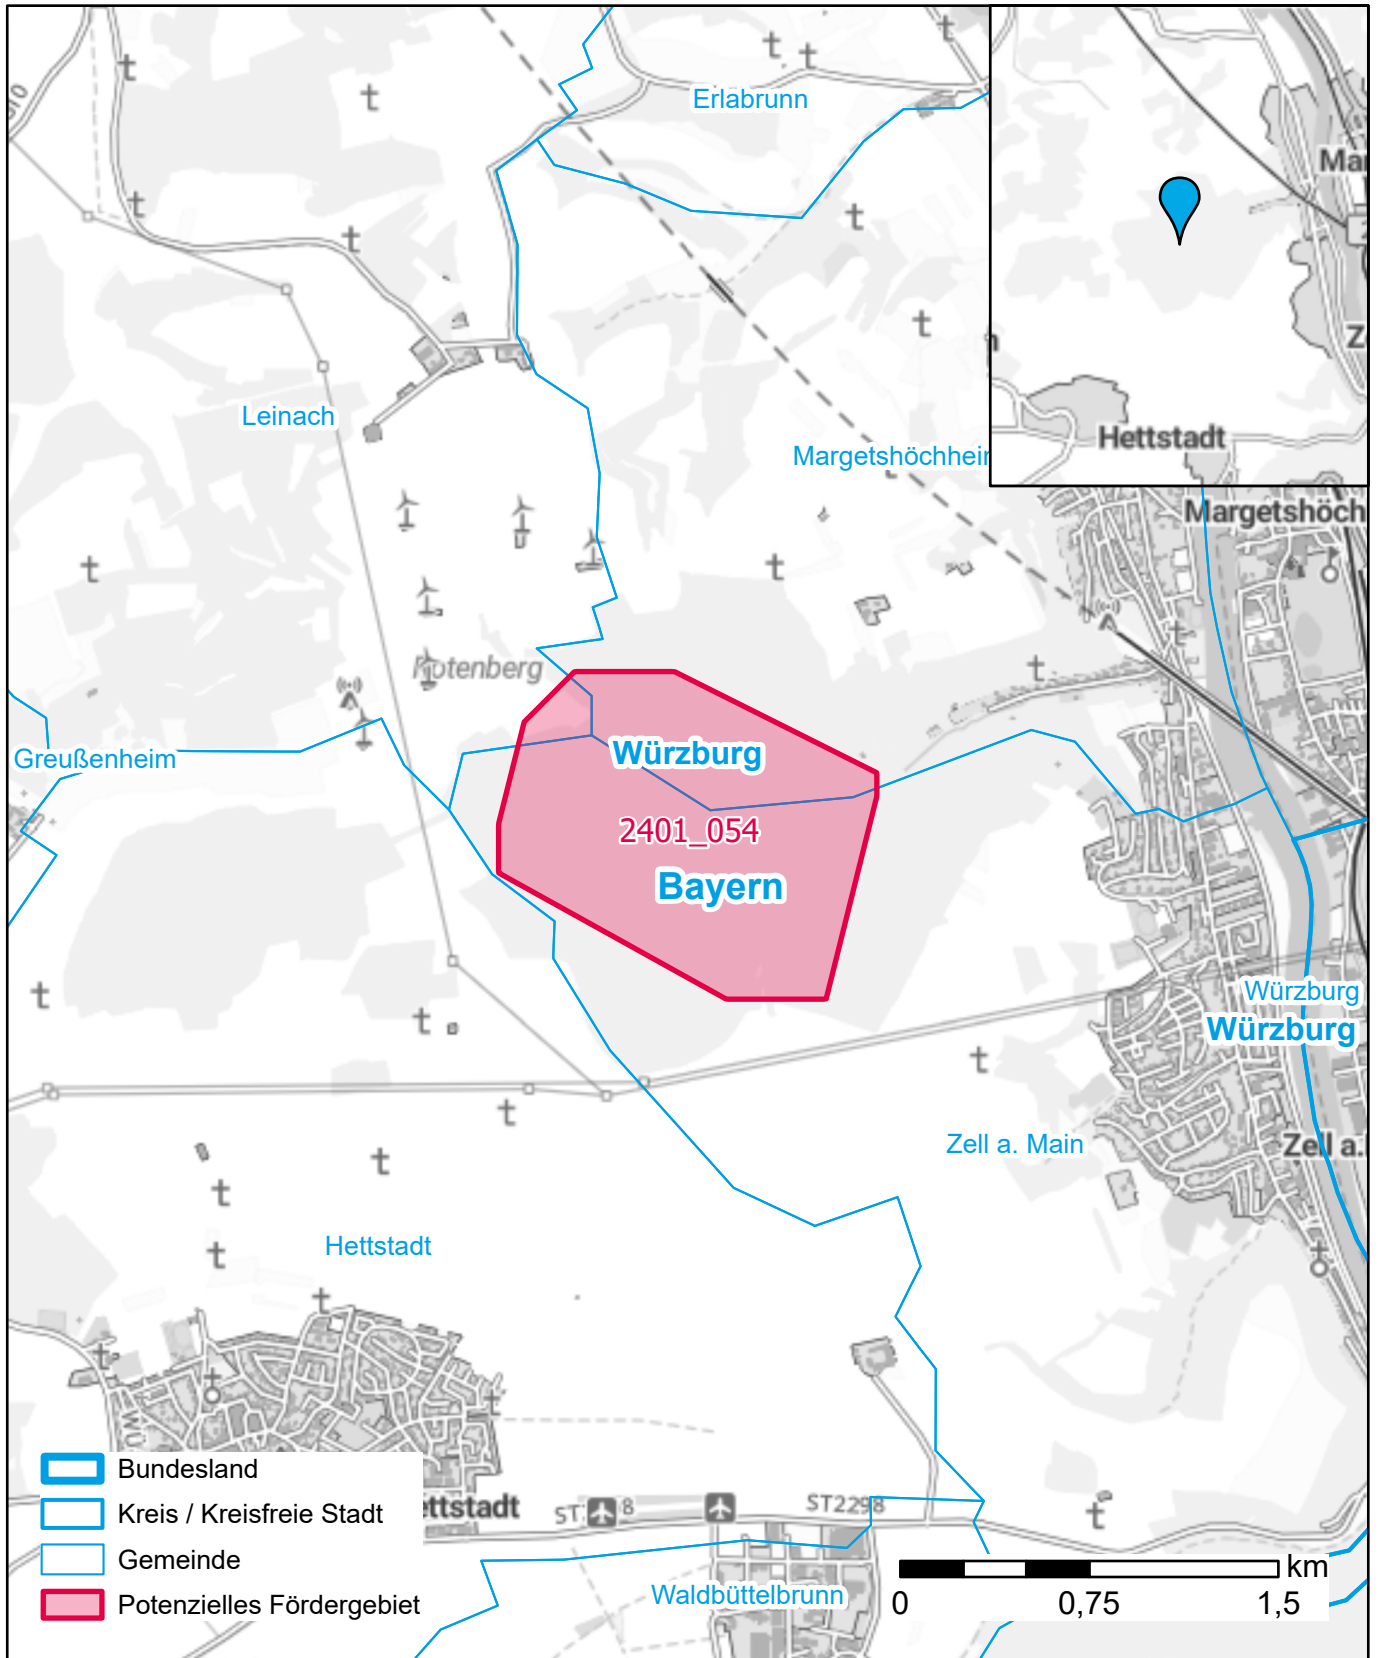

Markterkundungsverfahren zur Schließung weißer Flecken

Bayern, Landkreis Würzburg
Gebiets-ID: 2401_054

Darstellung: Planstand März 2024
Datenbasis: MIG Januar 2024
Hintergrundkarte: © GeoBasis-DE / BKG (2022)