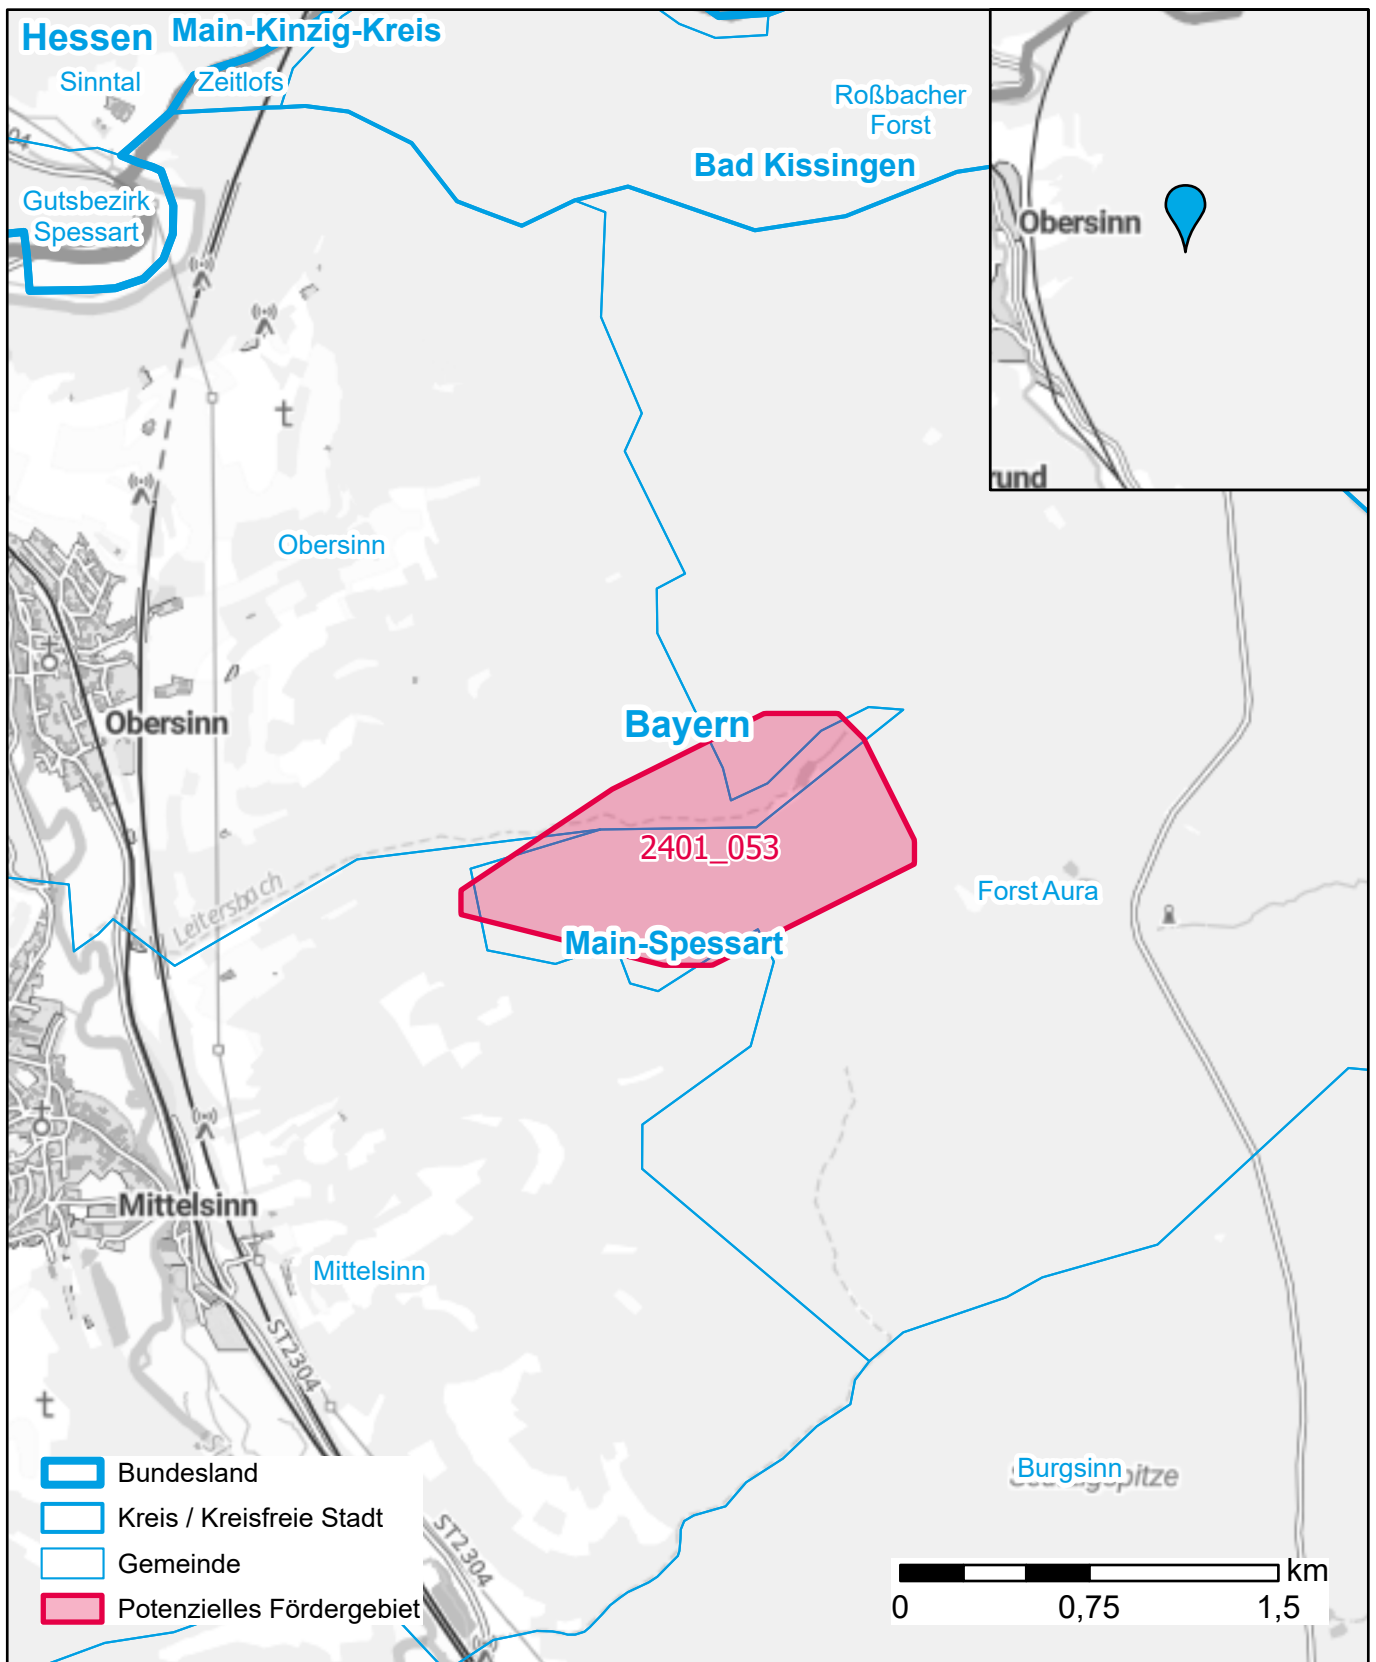

Markterkundungsverfahren zur Schließung weißer Flecken

Bayern, Landkreis Main-Spessart
Gebiets-ID: 2401_053

Darstellung: Planstand März 2024
Datenbasis: MIG Januar 2024
Hintergrundkarte: © GeoBasis-DE / BKG (2022)