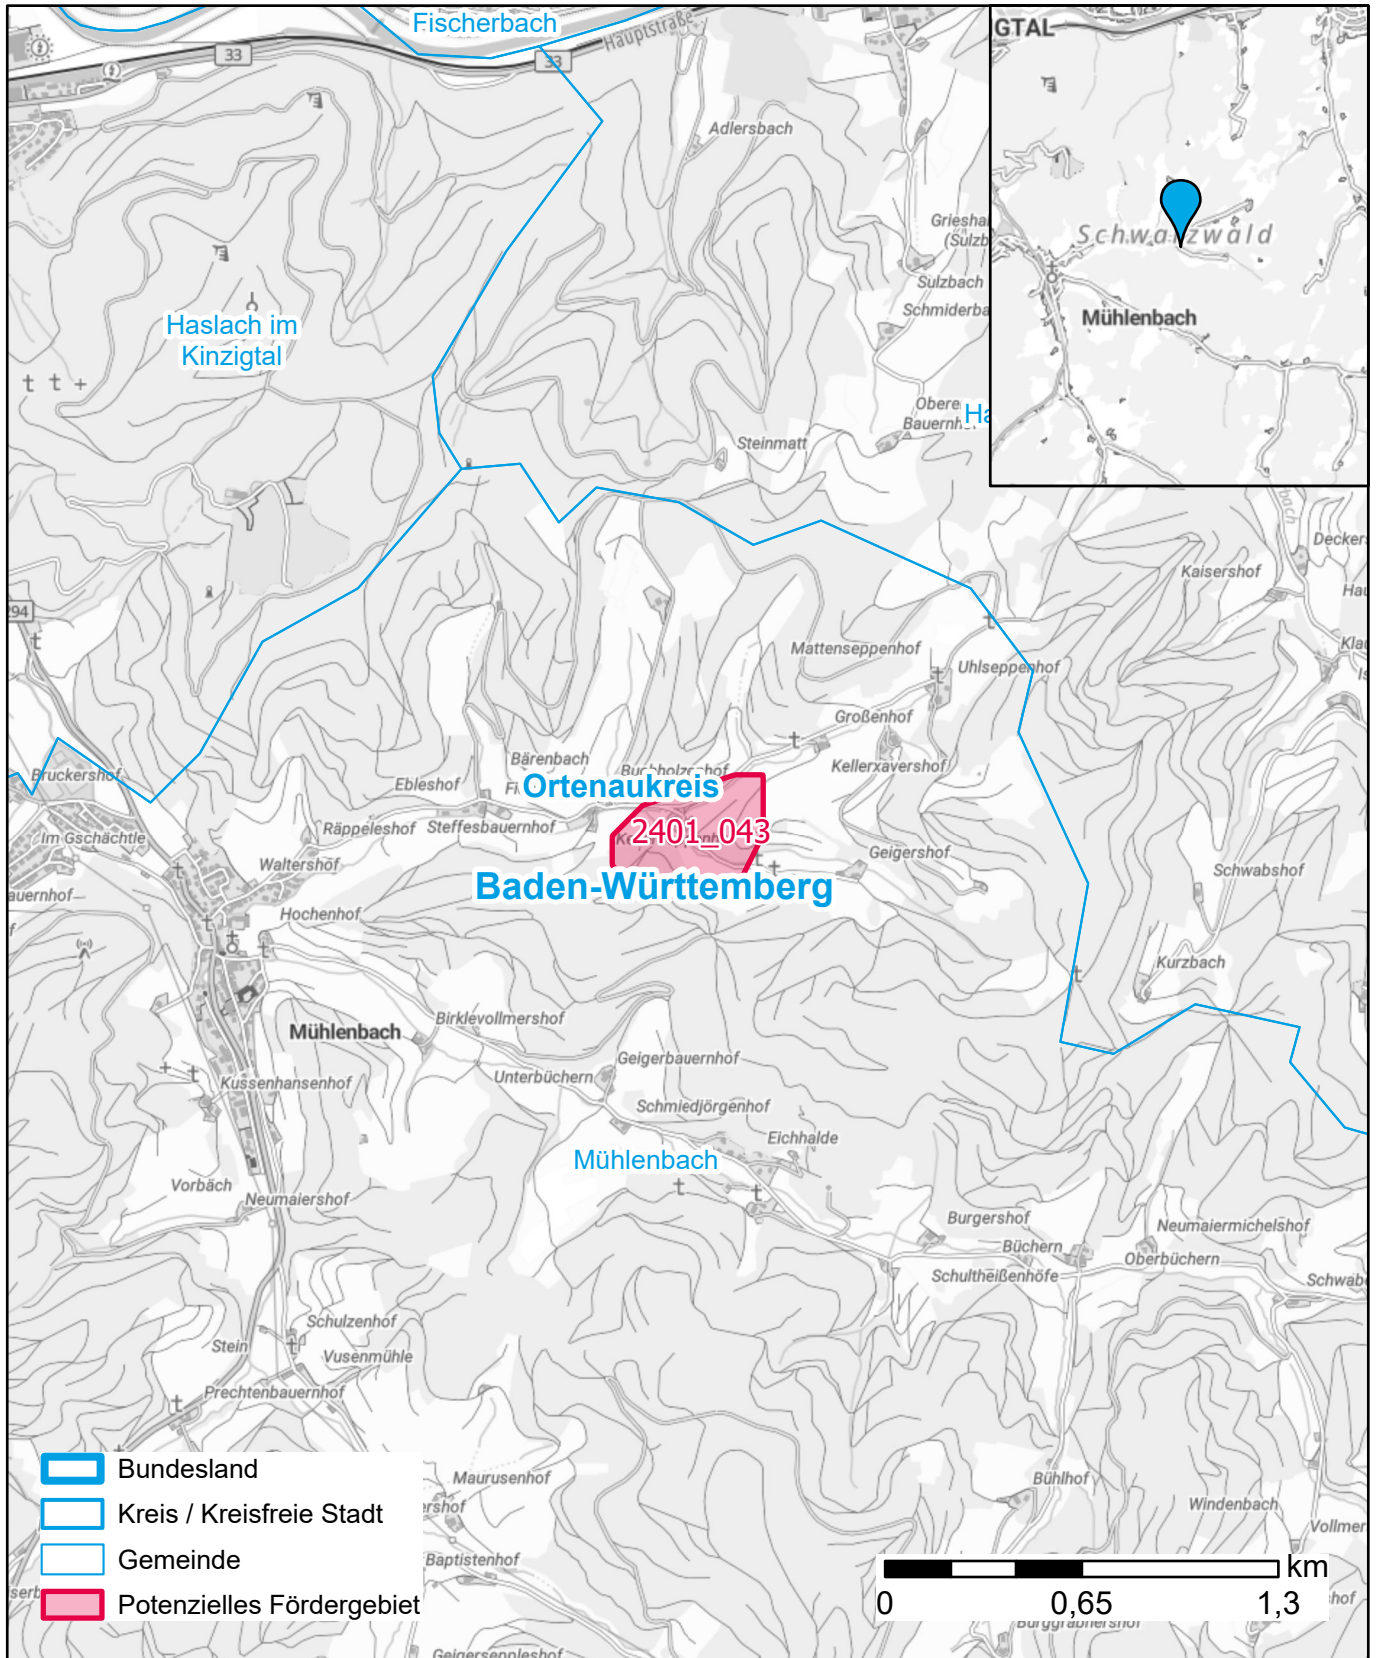

Markterkundungsverfahren zur Schließung weißer Flecken

Baden-Württemberg, Landkreis Ortenaukreis

Gebiets-ID: 2401_043

Darstellung: Planstand März 2024

Datenbasis: MIG Januar 2024

Hintergrundkarte: © GeoBasis-DE / BKG (2022)