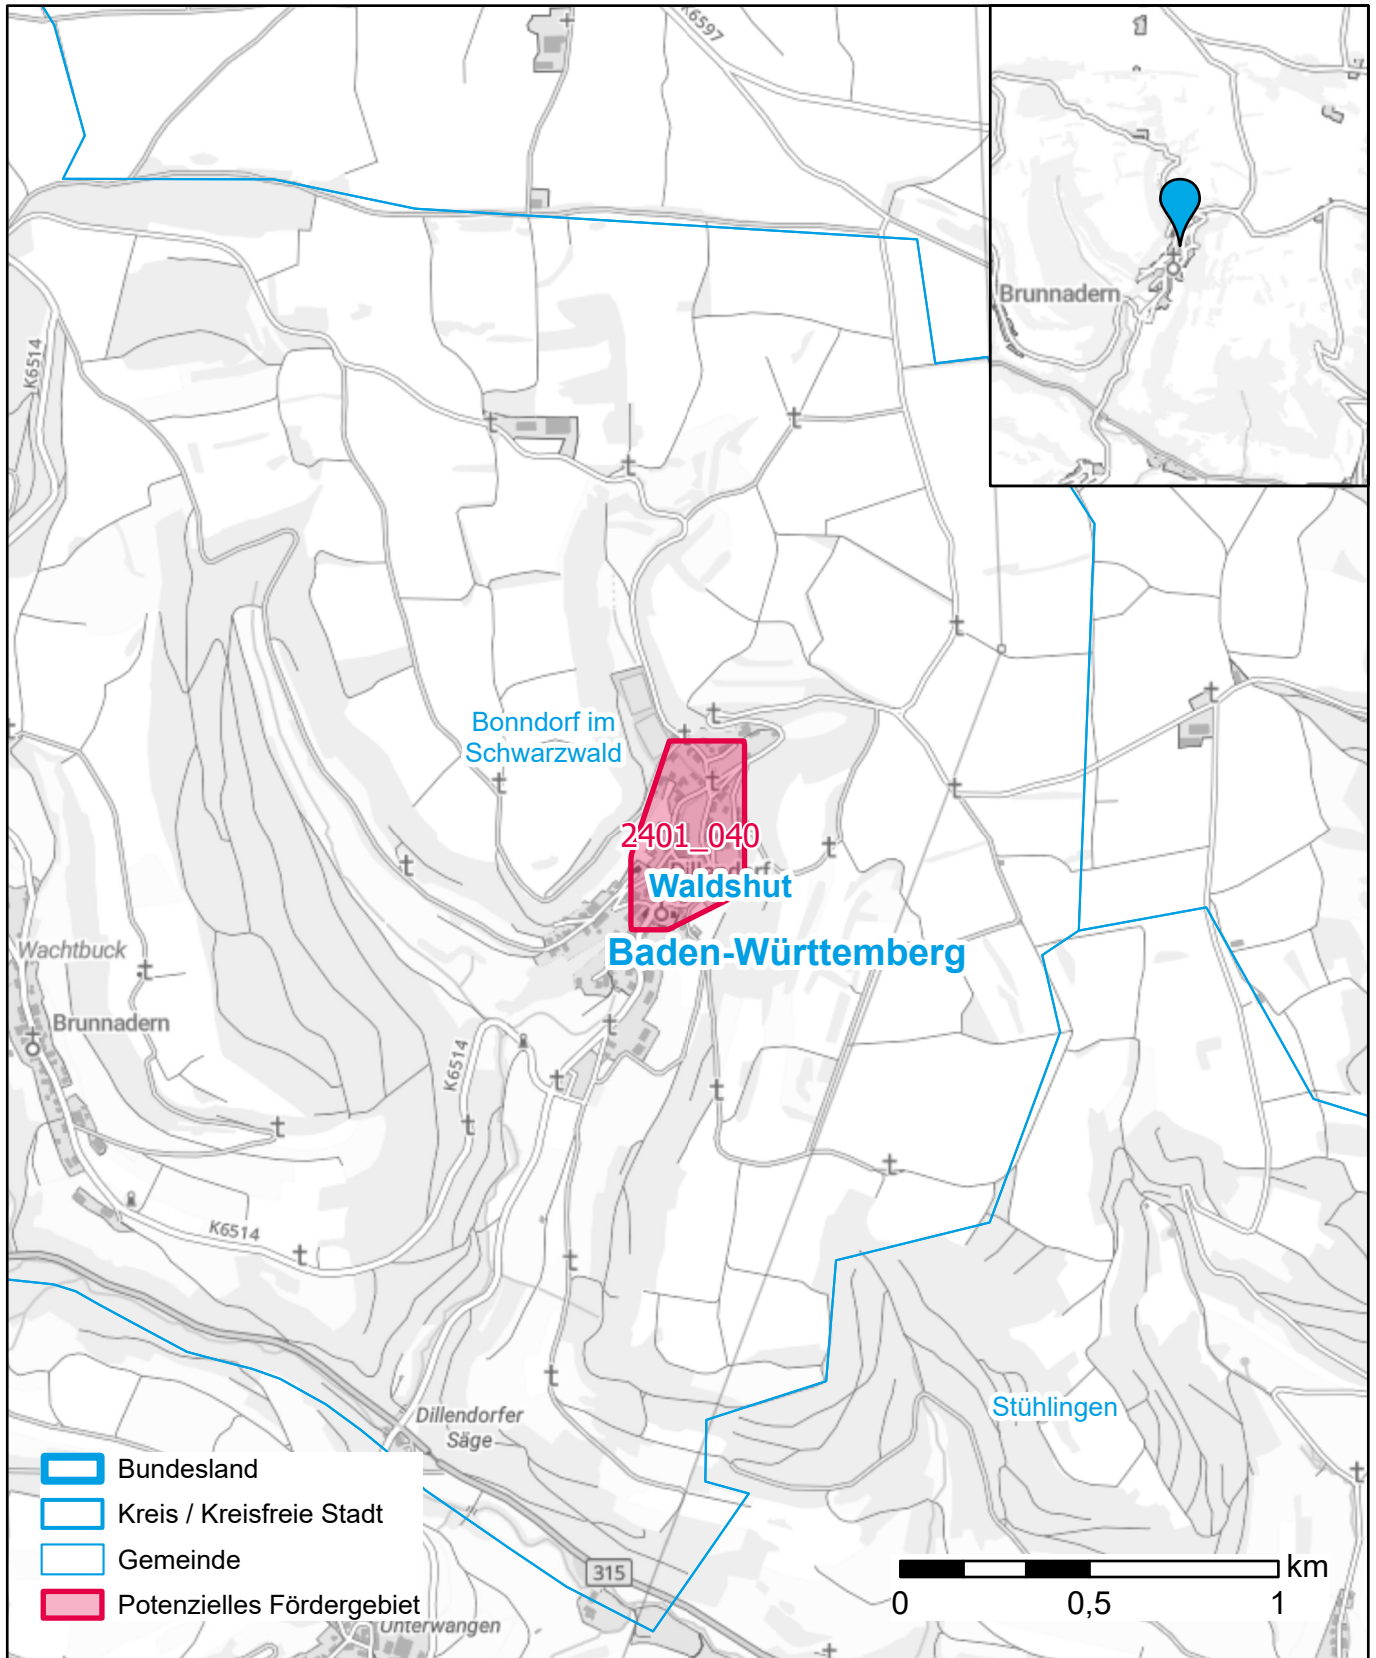

# Markterkundungsverfahren zur Schließung weißer Flecken

Baden-Württemberg, Landkreis Waldshut  
Gebiets-ID: 2401\_040

Darstellung: Planstand März 2024  
Datenbasis: MIG Januar 2024  
Hintergrundkarte: © GeoBasis-DE / BKG (2022)