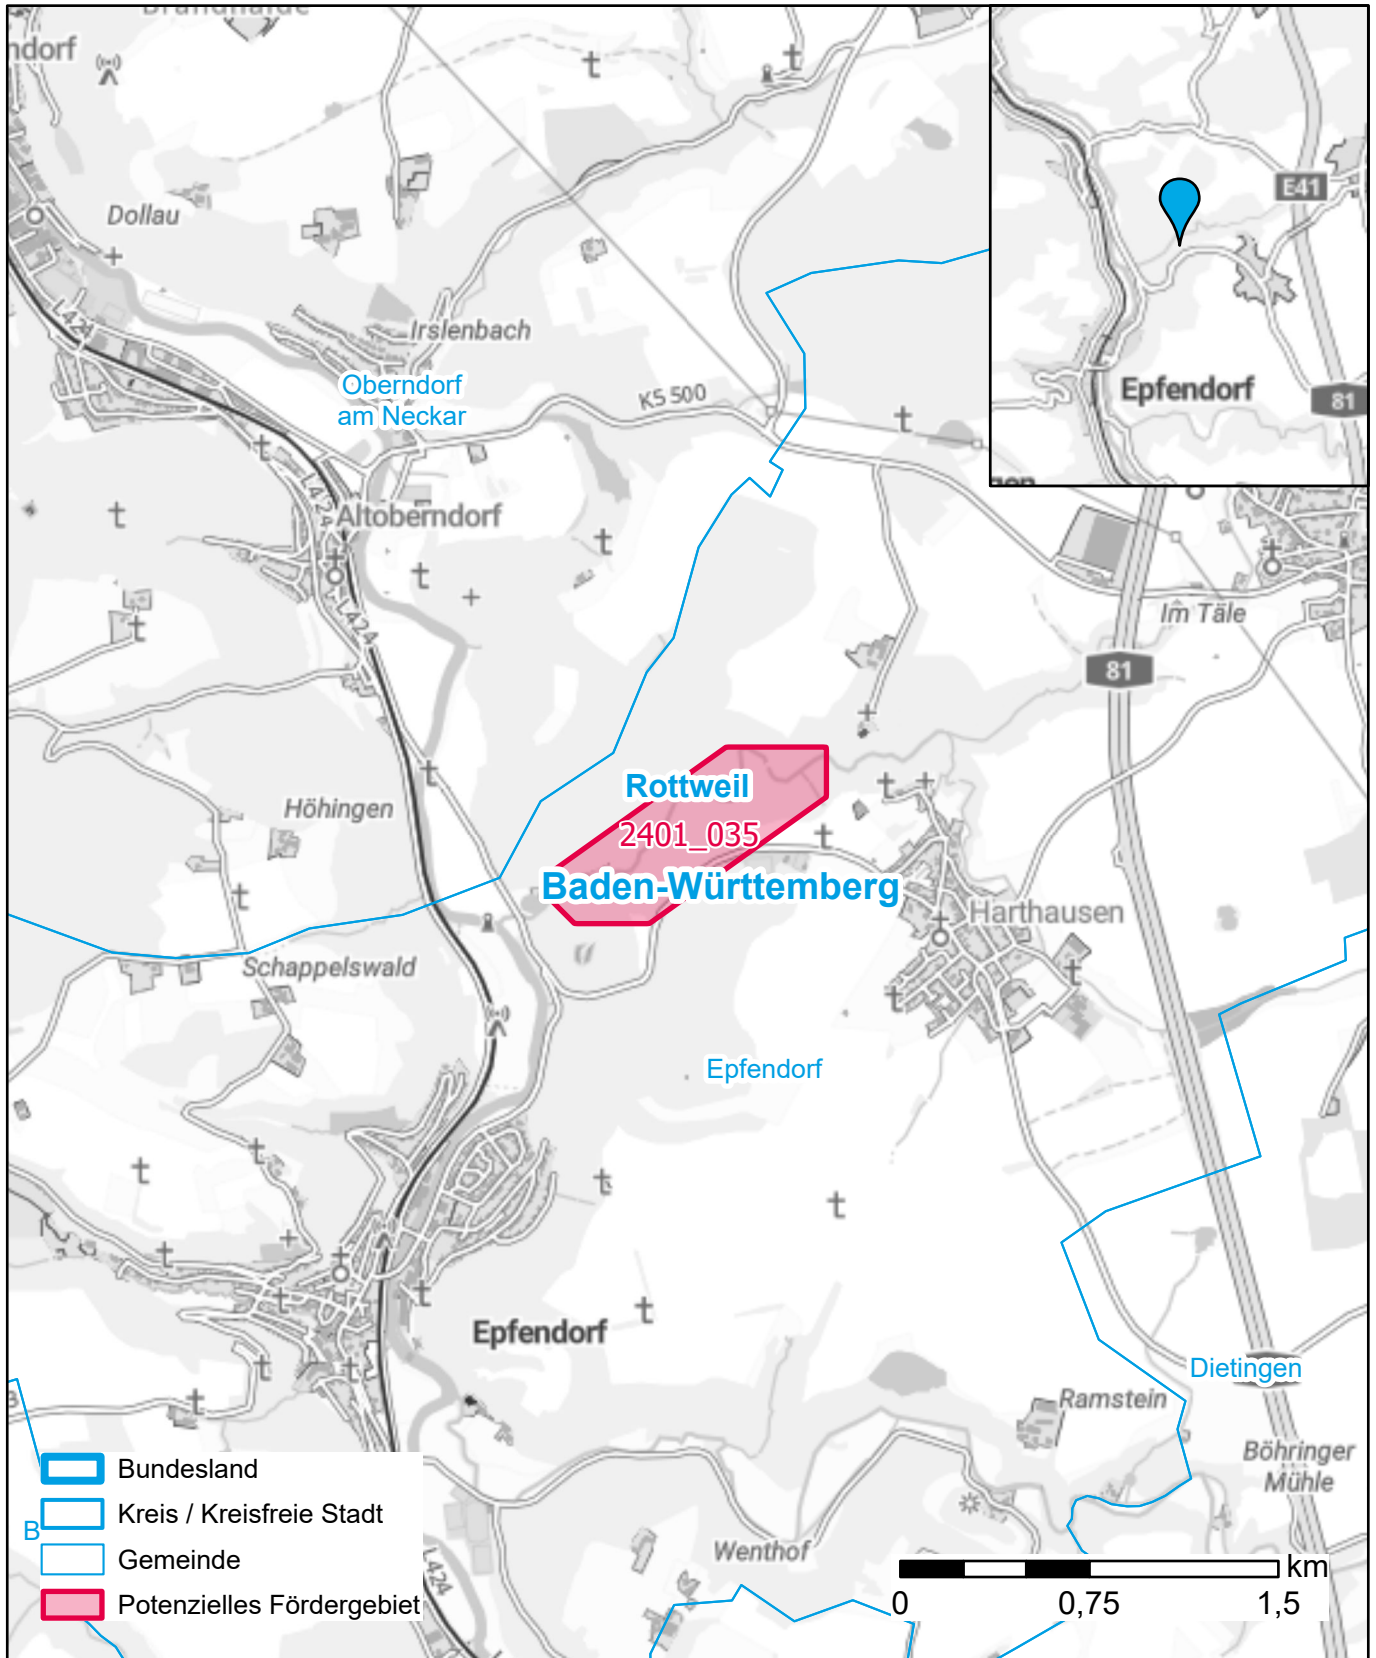

# Markterkundungsverfahren zur Schließung weißer Flecken

Baden-Württemberg, Landkreis Rottweil

Gebiets-ID: 2401\_035

Darstellung: Planstand März 2024

Datenbasis: MIG Januar 2024

Hintergrundkarte: © GeoBasis-DE / BKG (2022)