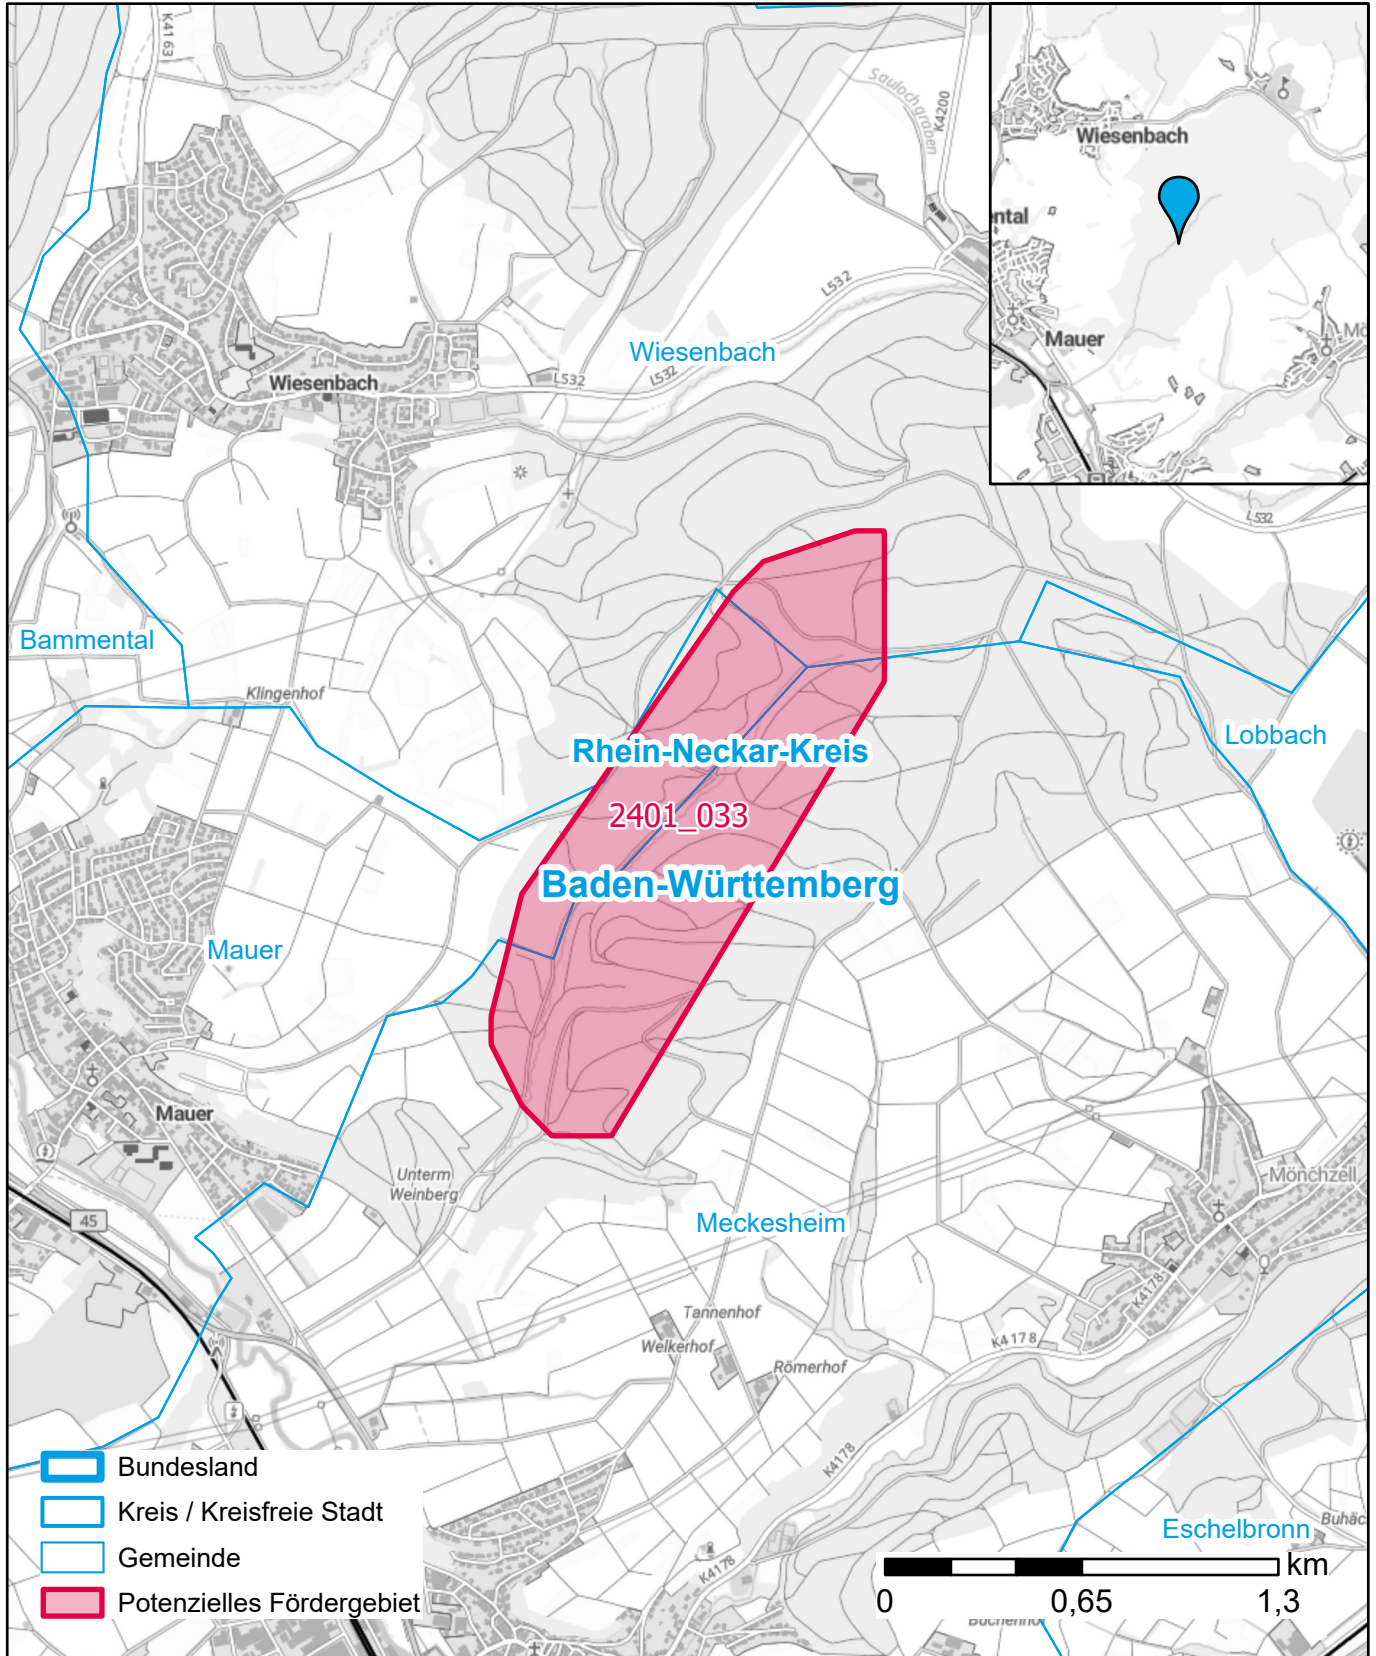

Markterkundungsverfahren zur Schließung weißer Flecken

Baden-Württemberg, Landkreis Rhein-Neckar-Kreis
Gebiets-ID: 2401_033

Darstellung: Planstand März 2024
Datenbasis: MIG Januar 2024
Hintergrundkarte: © GeoBasis-DE / BKG (2022)