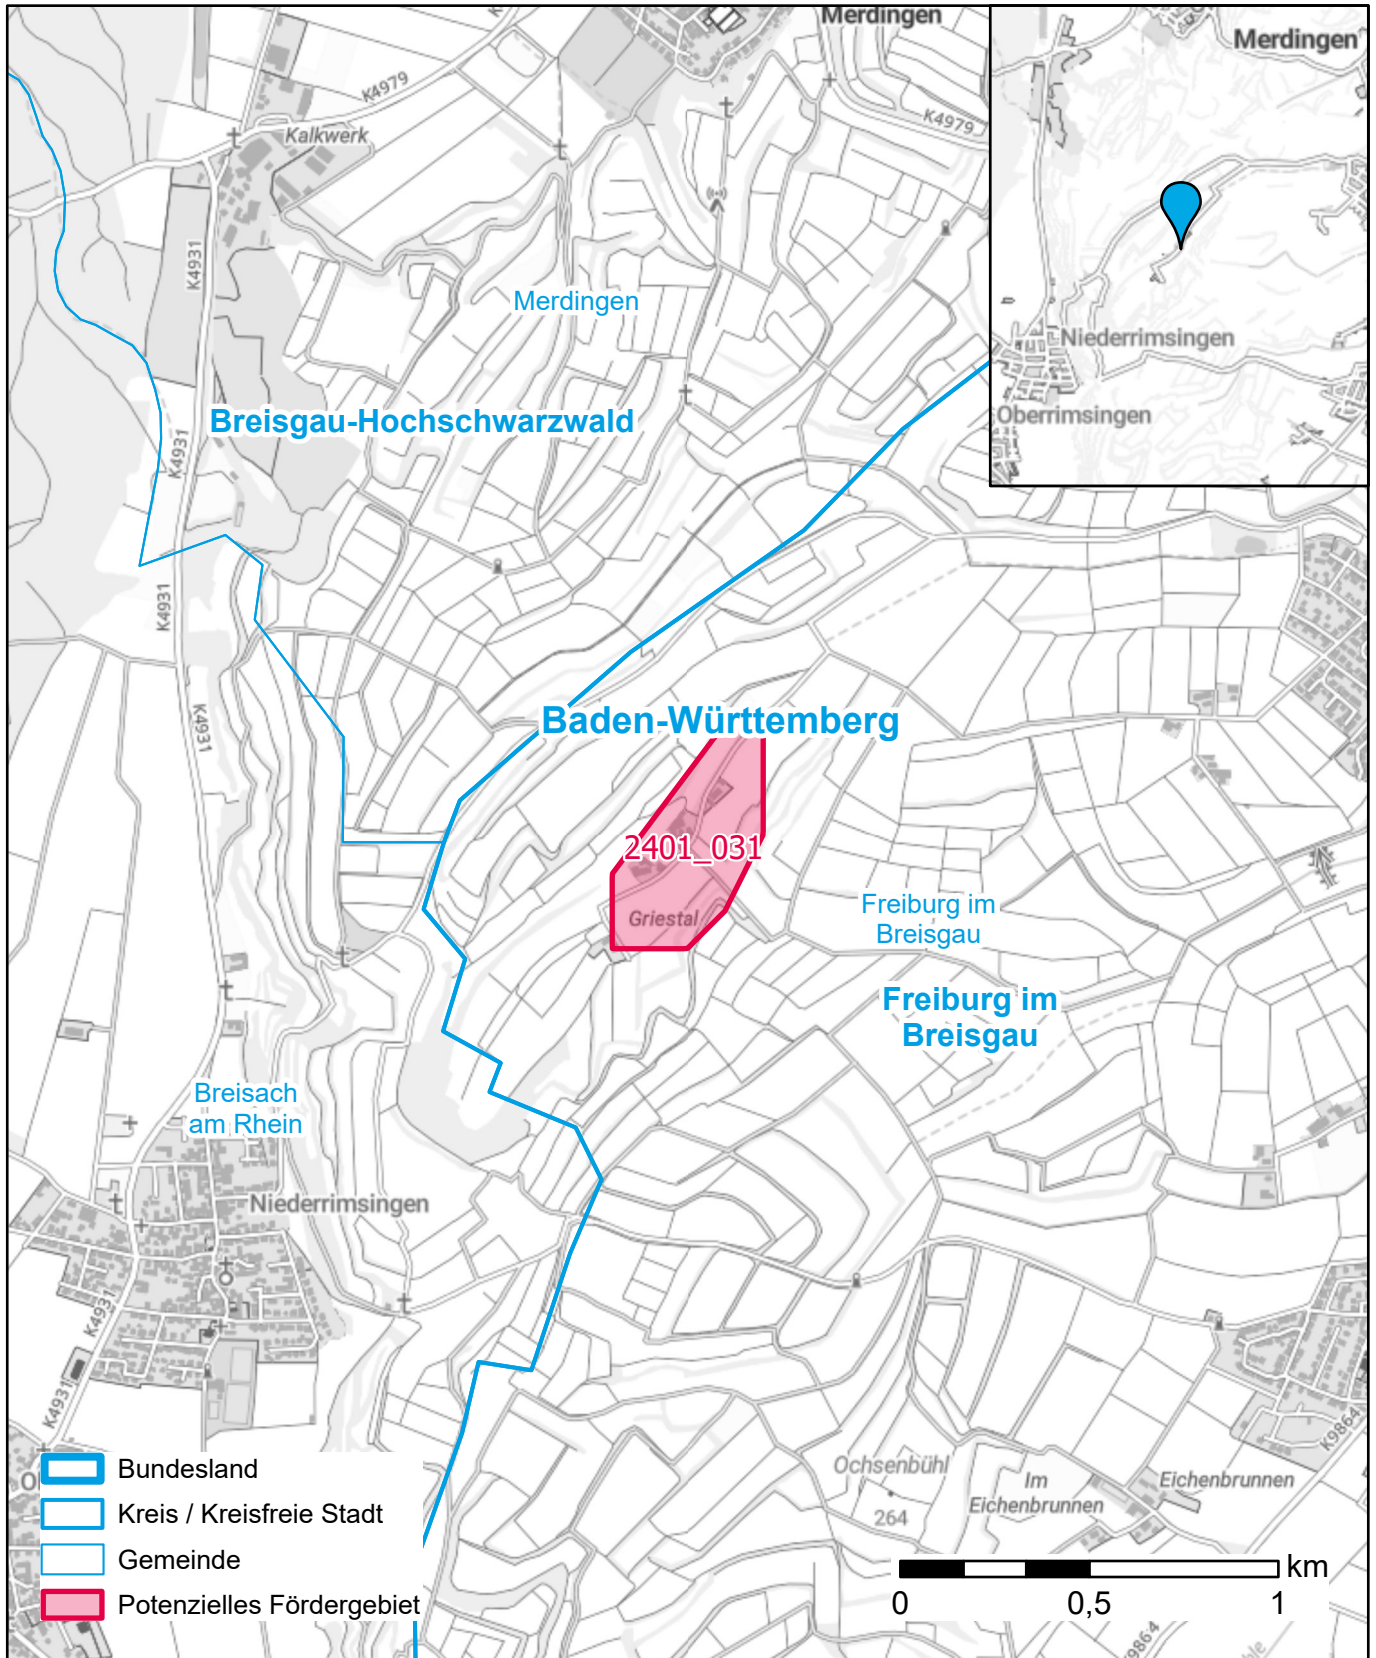

Markterkundungsverfahren zur Schließung weißer Flecken

Baden-Württemberg, Stadtkreis Freiburg im Breisgau
Gebiets-ID: 2401_031

Darstellung: Planstand März 2024
Datenbasis: MIG Januar 2024
Hintergrundkarte: © GeoBasis-DE / BKG (2022)