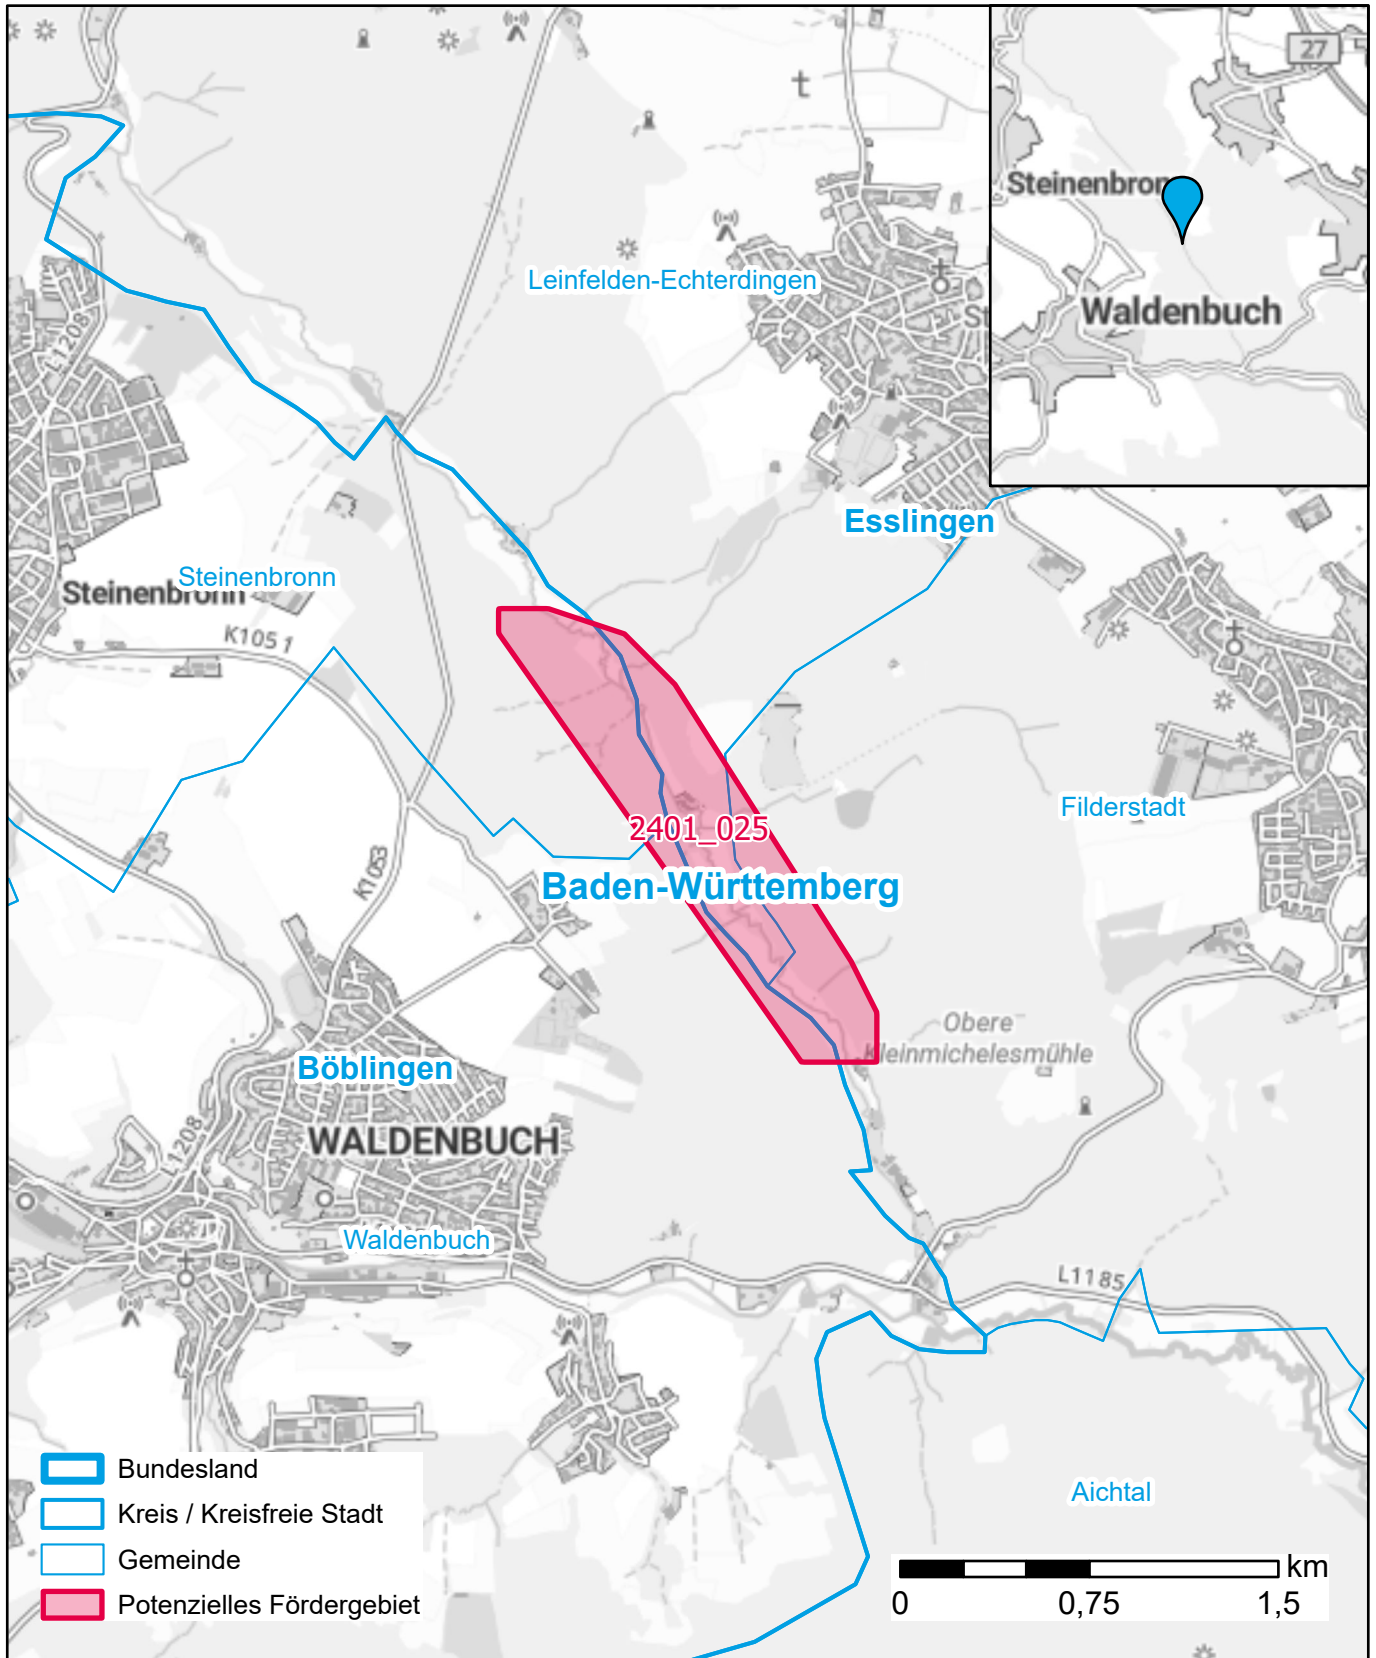

Markterkundungsverfahren zur Schließung weißer Flecken

Baden-Württemberg, Landkreis Böblingen, Landkreis Esslingen

Gebiets-ID: 2401_025

Darstellung: Planstand März 2024

Datenbasis: MIG Januar 2024

Hintergrundkarte: © GeoBasis-DE / BKG (2022)