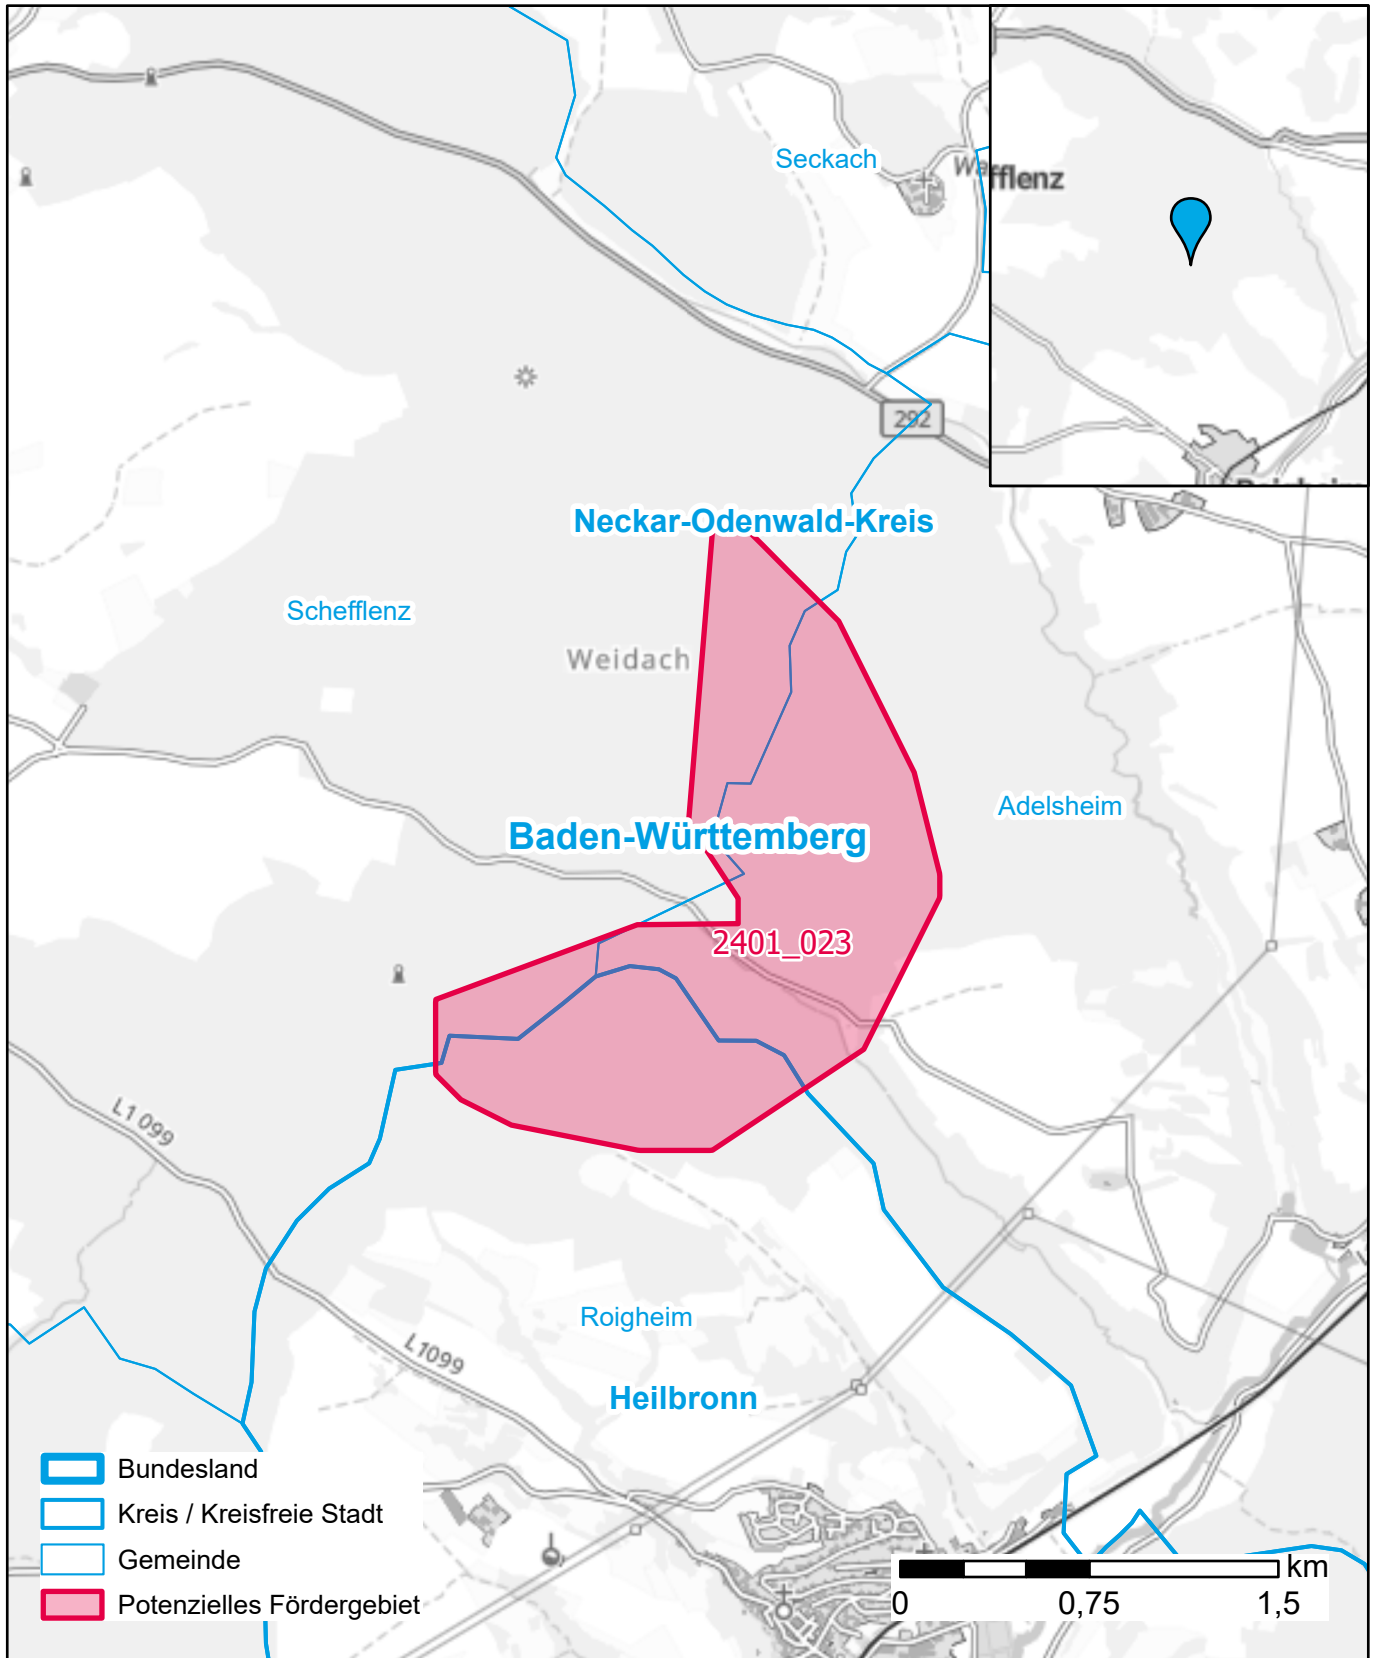

Markterkundungsverfahren zur Schließung weißer Flecken

Baden-Württemberg, Landkreis Neckar-Odenwald-Kreis, Landkreis Heilbronn
Gebiets-ID: 2401_023

Darstellung: Planstand März 2024
Datenbasis: MIG Januar 2024
Hintergrundkarte: © GeoBasis-DE / BKG (2022)