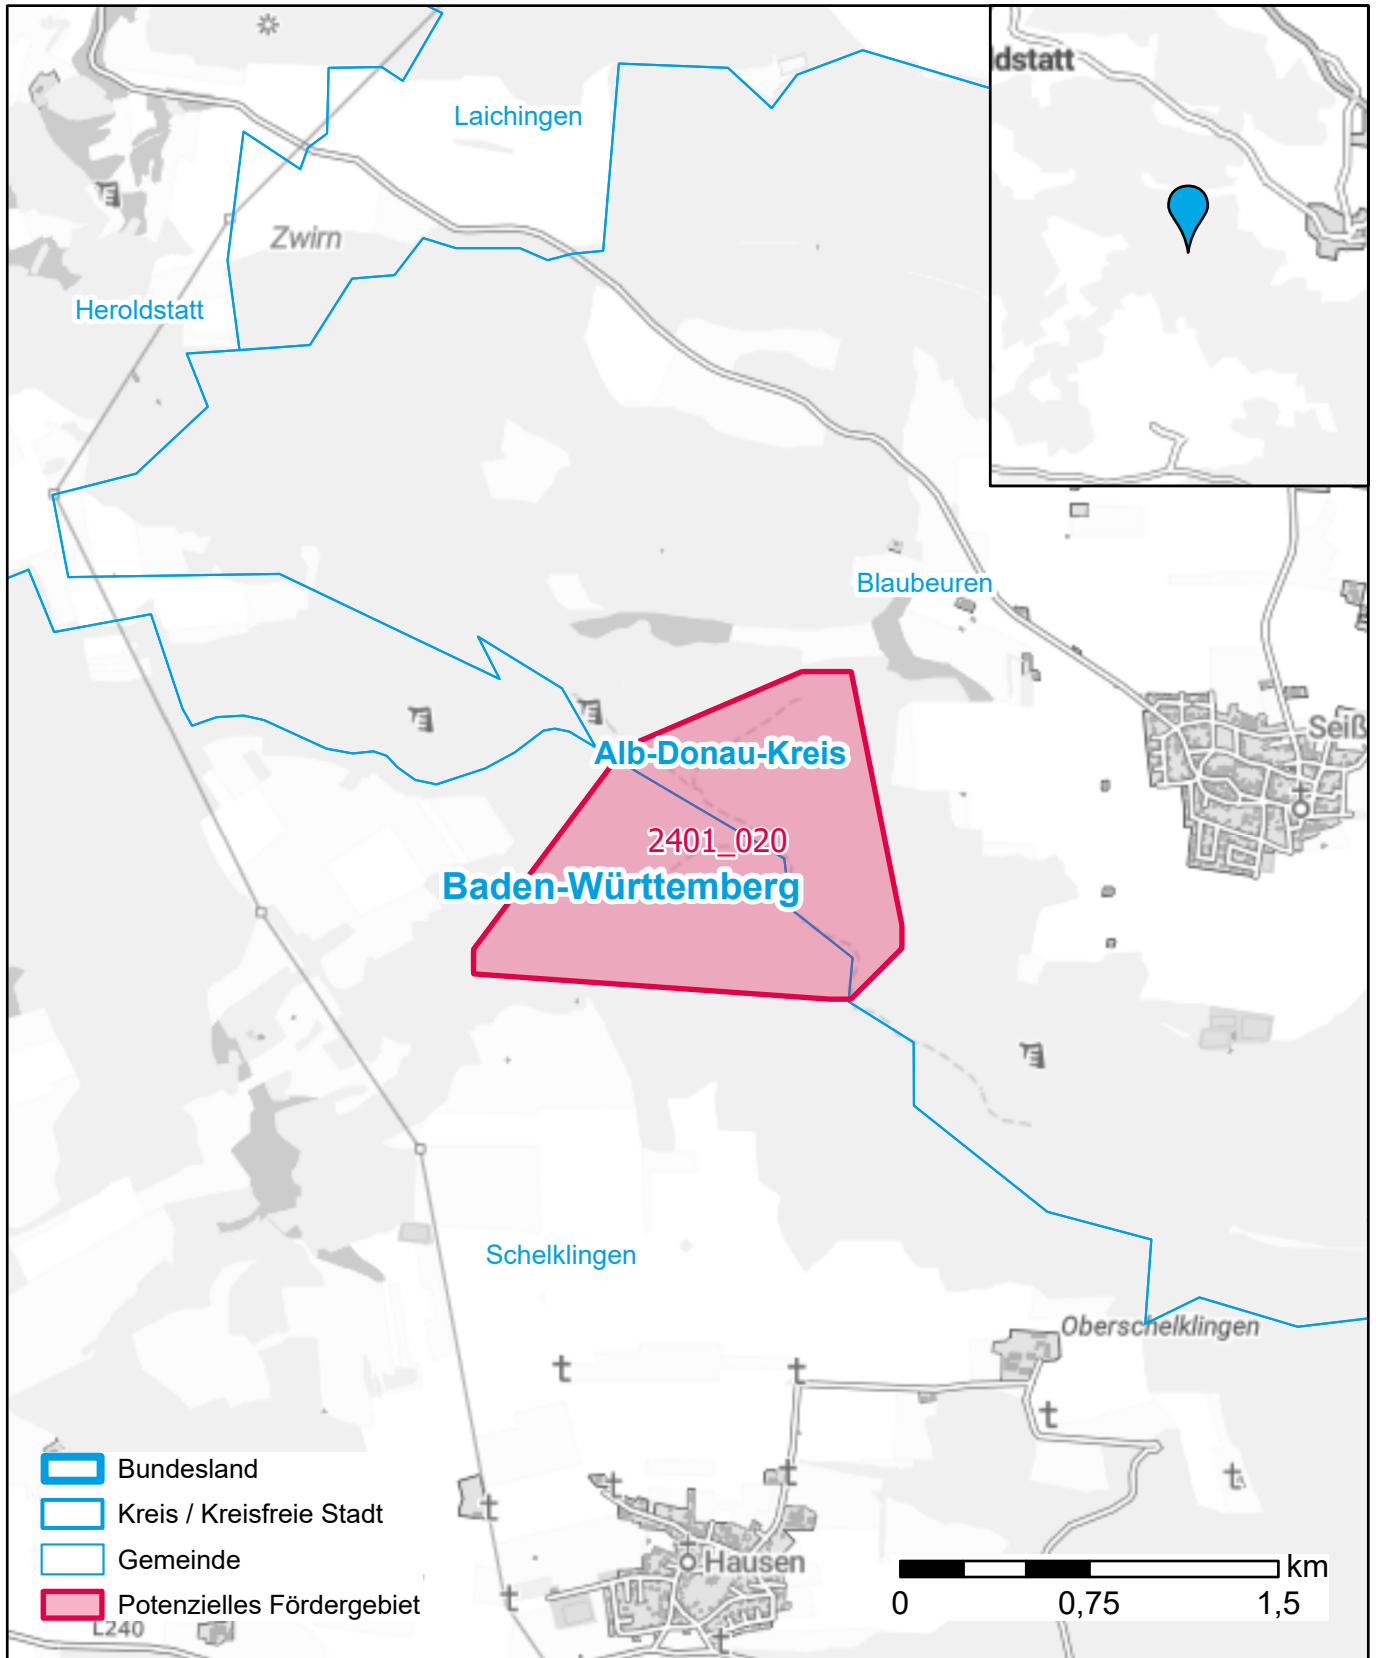

# Markterkundungsverfahren zur Schließung weißer Flecken

Baden-Württemberg, Landkreis Alb-Donau-Kreis  
Gebiets-ID: 2401\_020

Darstellung: Planstand März 2024  
Datenbasis: MIG Januar 2024  
Hintergrundkarte: © GeoBasis-DE / BKG (2022)