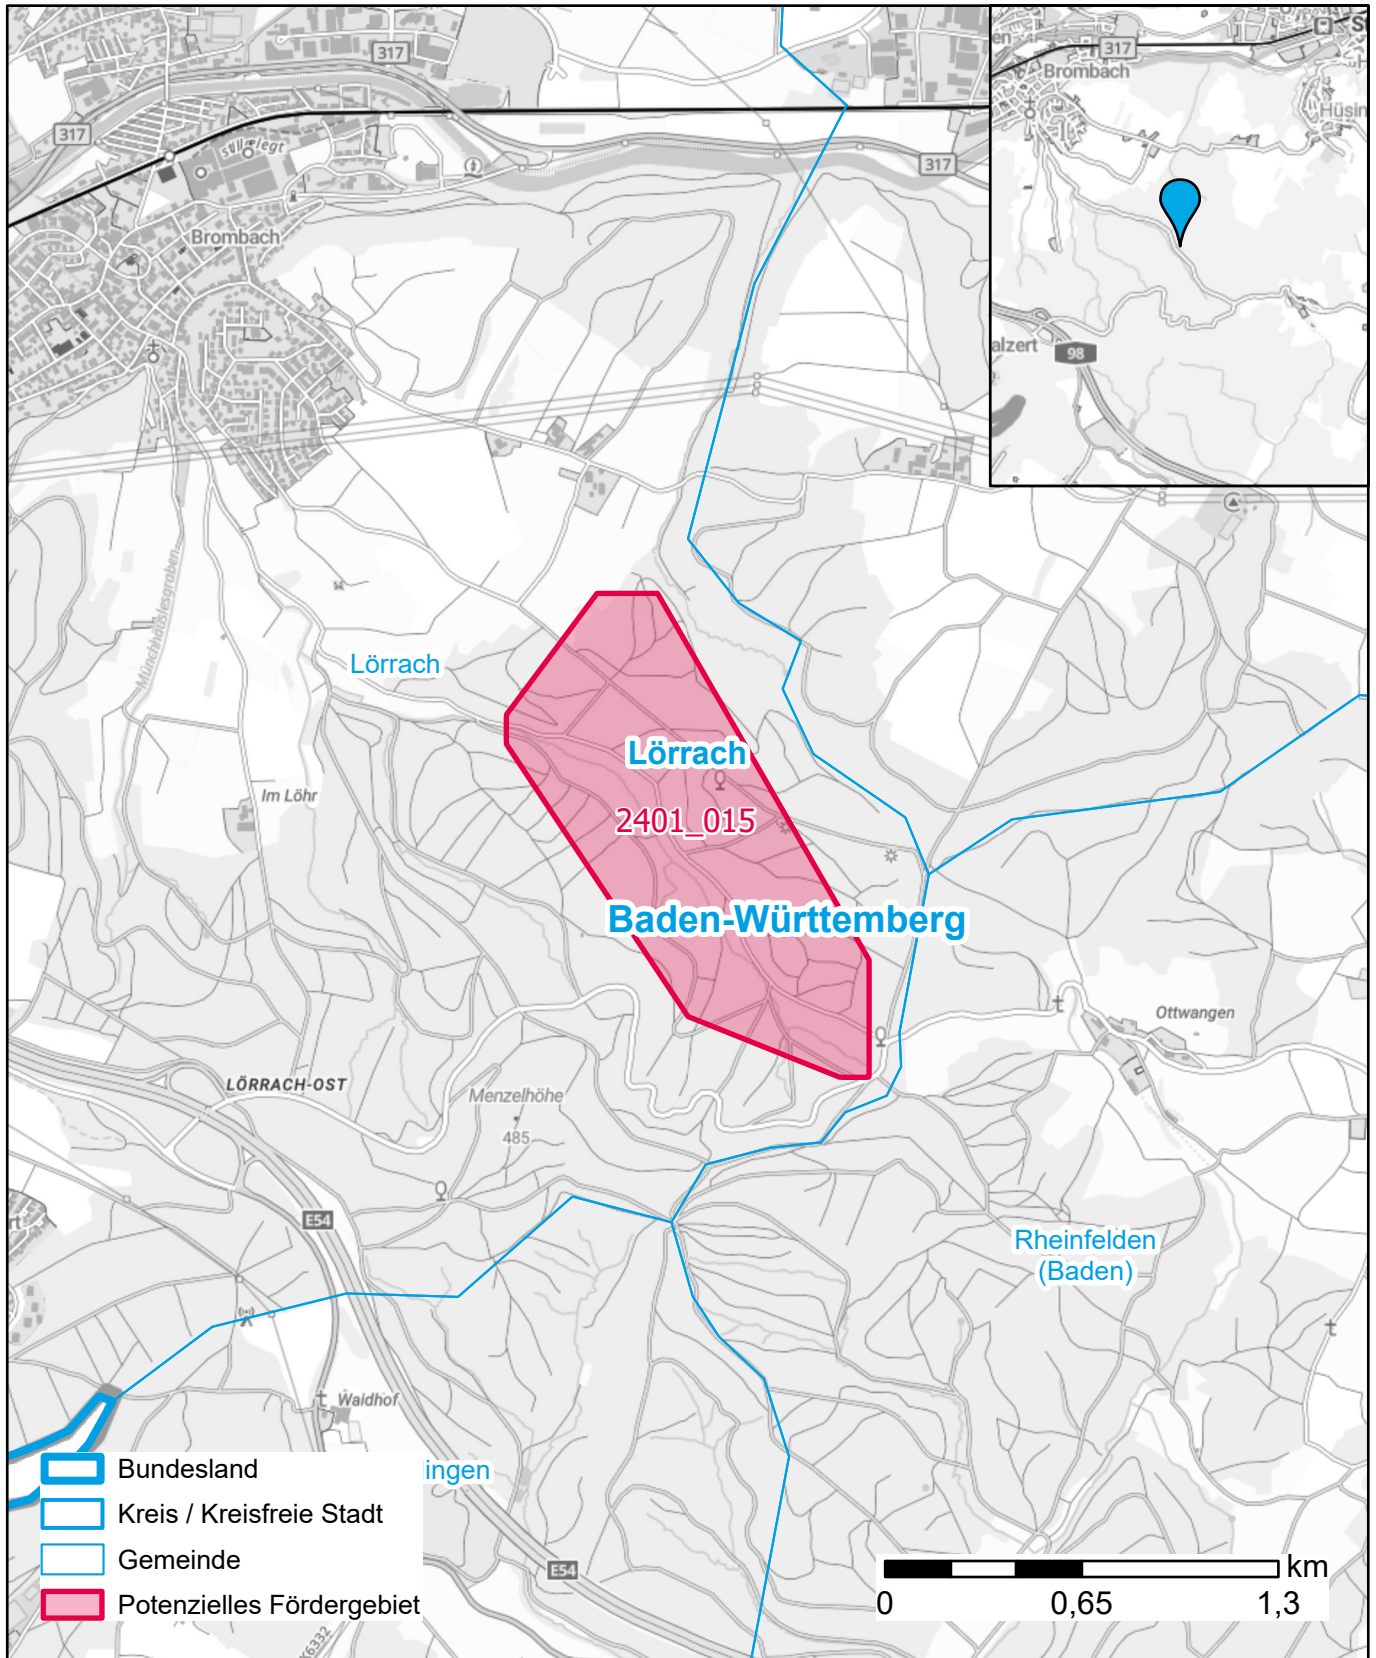

Markterkundungsverfahren zur Schließung weißer Flecken

Baden-Württemberg, Landkreis Lörrach

Gebiets-ID: 2401_015

Darstellung: Planstand März 2024

Datenbasis: MIG Januar 2024

Hintergrundkarte: © GeoBasis-DE / BKG (2022)