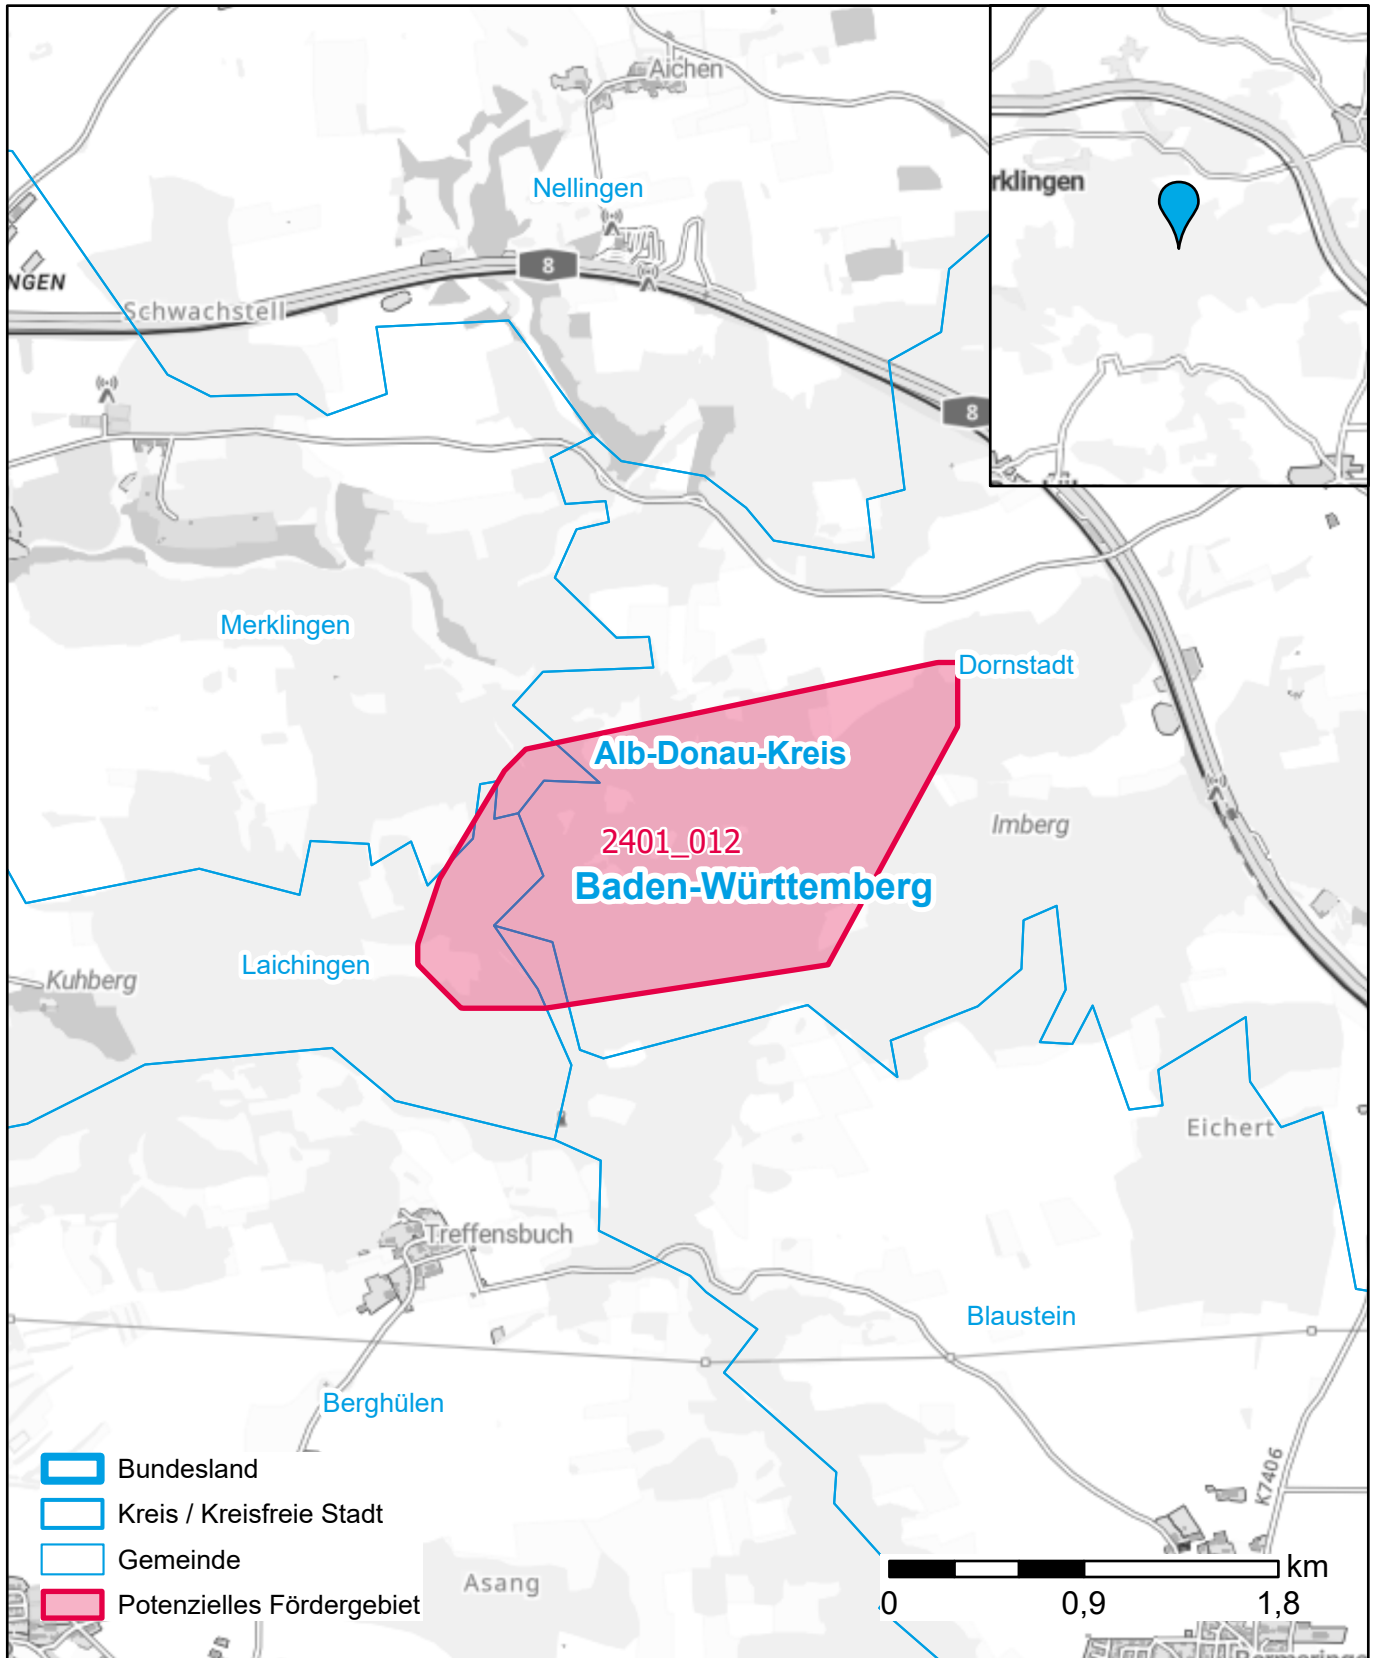

Markterkundungsverfahren zur Schließung weißer Flecken

Baden-Württemberg, Landkreis Alb-Donau-Kreis
Gebiets-ID: 2401_012

Darstellung: Planstand März 2024
Datenbasis: MIG Januar 2024
Hintergrundkarte: © GeoBasis-DE / BKG (2022)