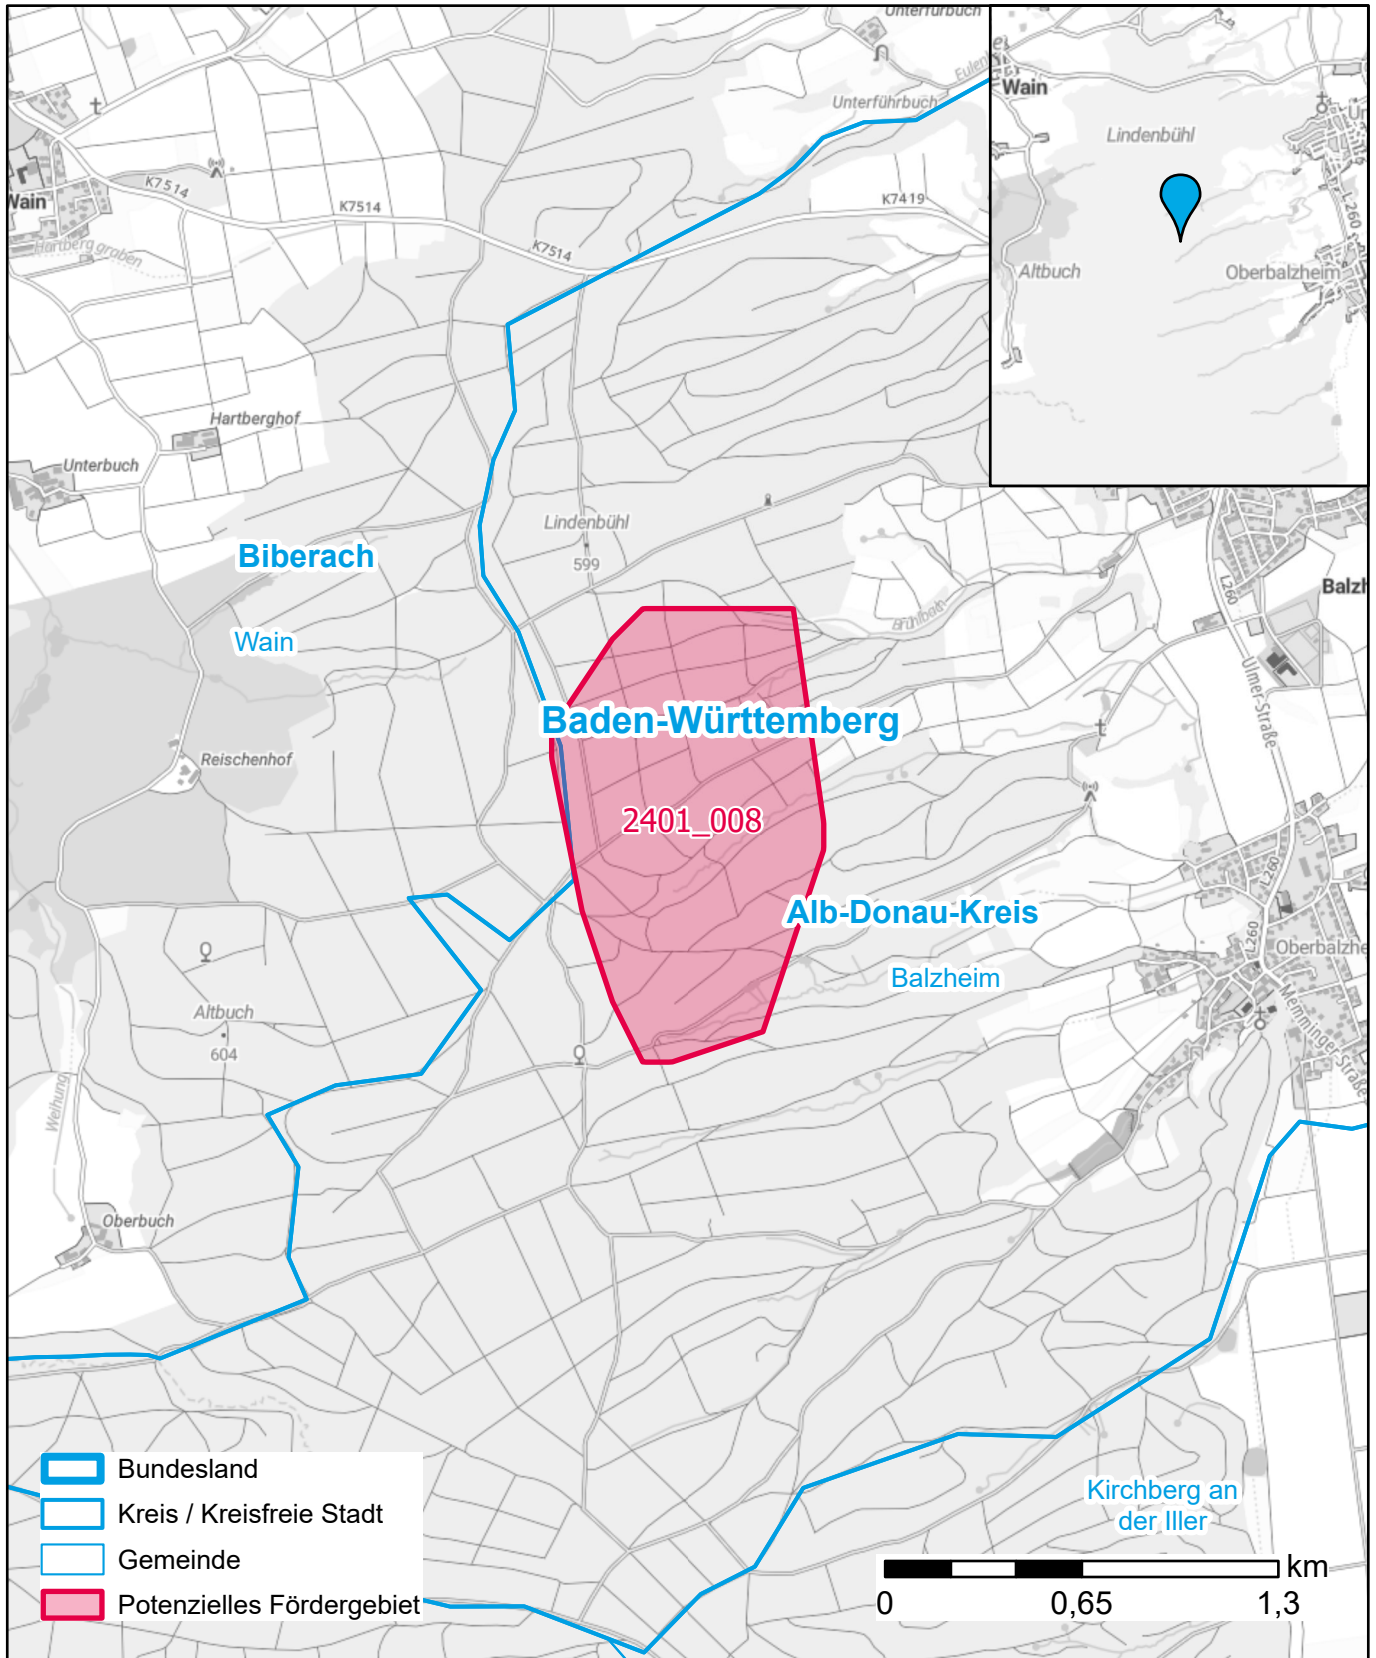

Markterkundungsverfahren zur Schließung weißer Flecken

Baden-Württemberg, Landkreis Alb-Donau-Kreis, Landkreis Biberach
Gebiets-ID: 2401_008

Darstellung: Planstand März 2024
Datenbasis: MIG Januar 2024
Hintergrundkarte: © GeoBasis-DE / BKG (2022)