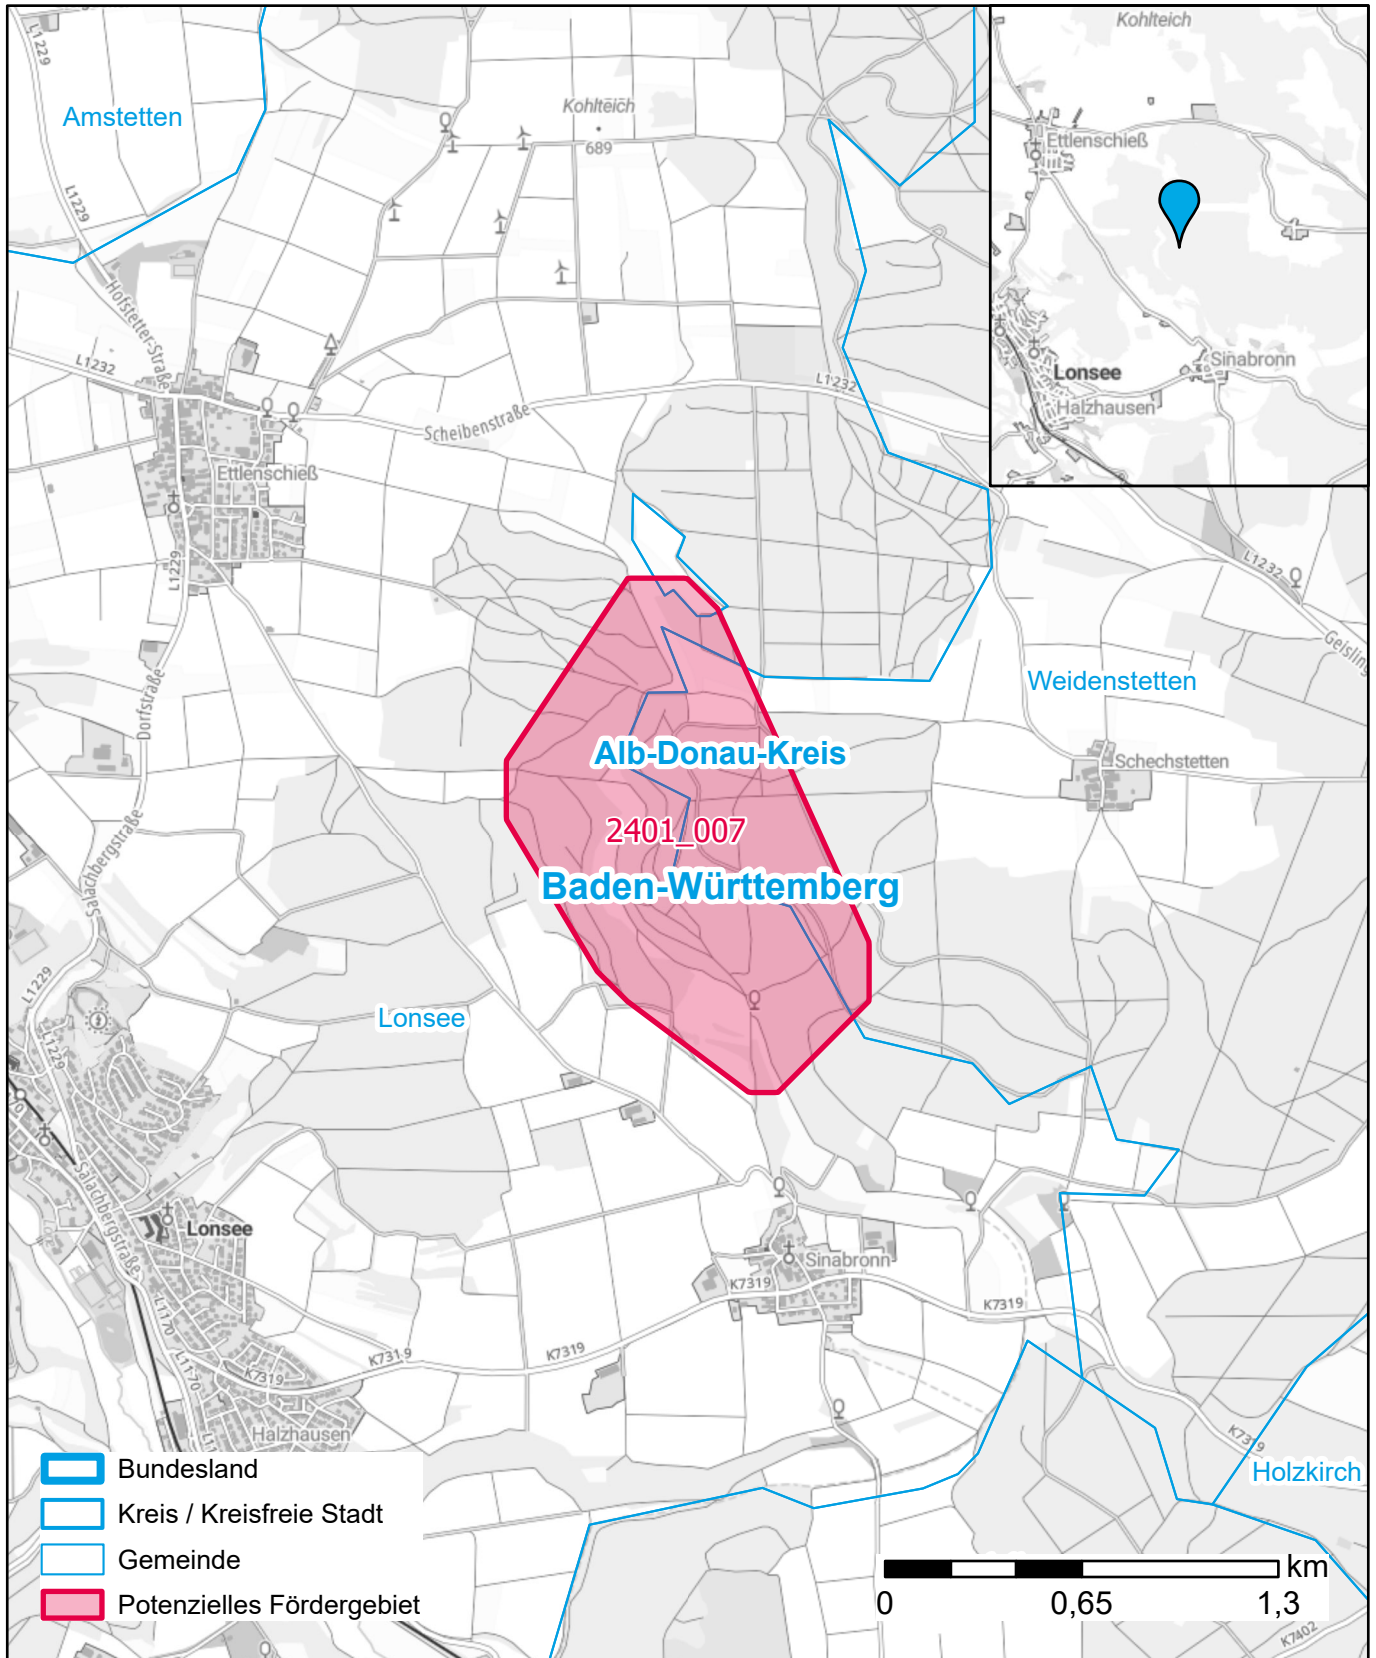

Markterkundungsverfahren zur Schließung weißer Flecken

Baden-Württemberg, Landkreis Alb-Donau-Kreis
Gebiets-ID: 2401_007

Darstellung: Planstand März 2024
Datenbasis: MIG Januar 2024
Hintergrundkarte: © GeoBasis-DE / BKG (2022)