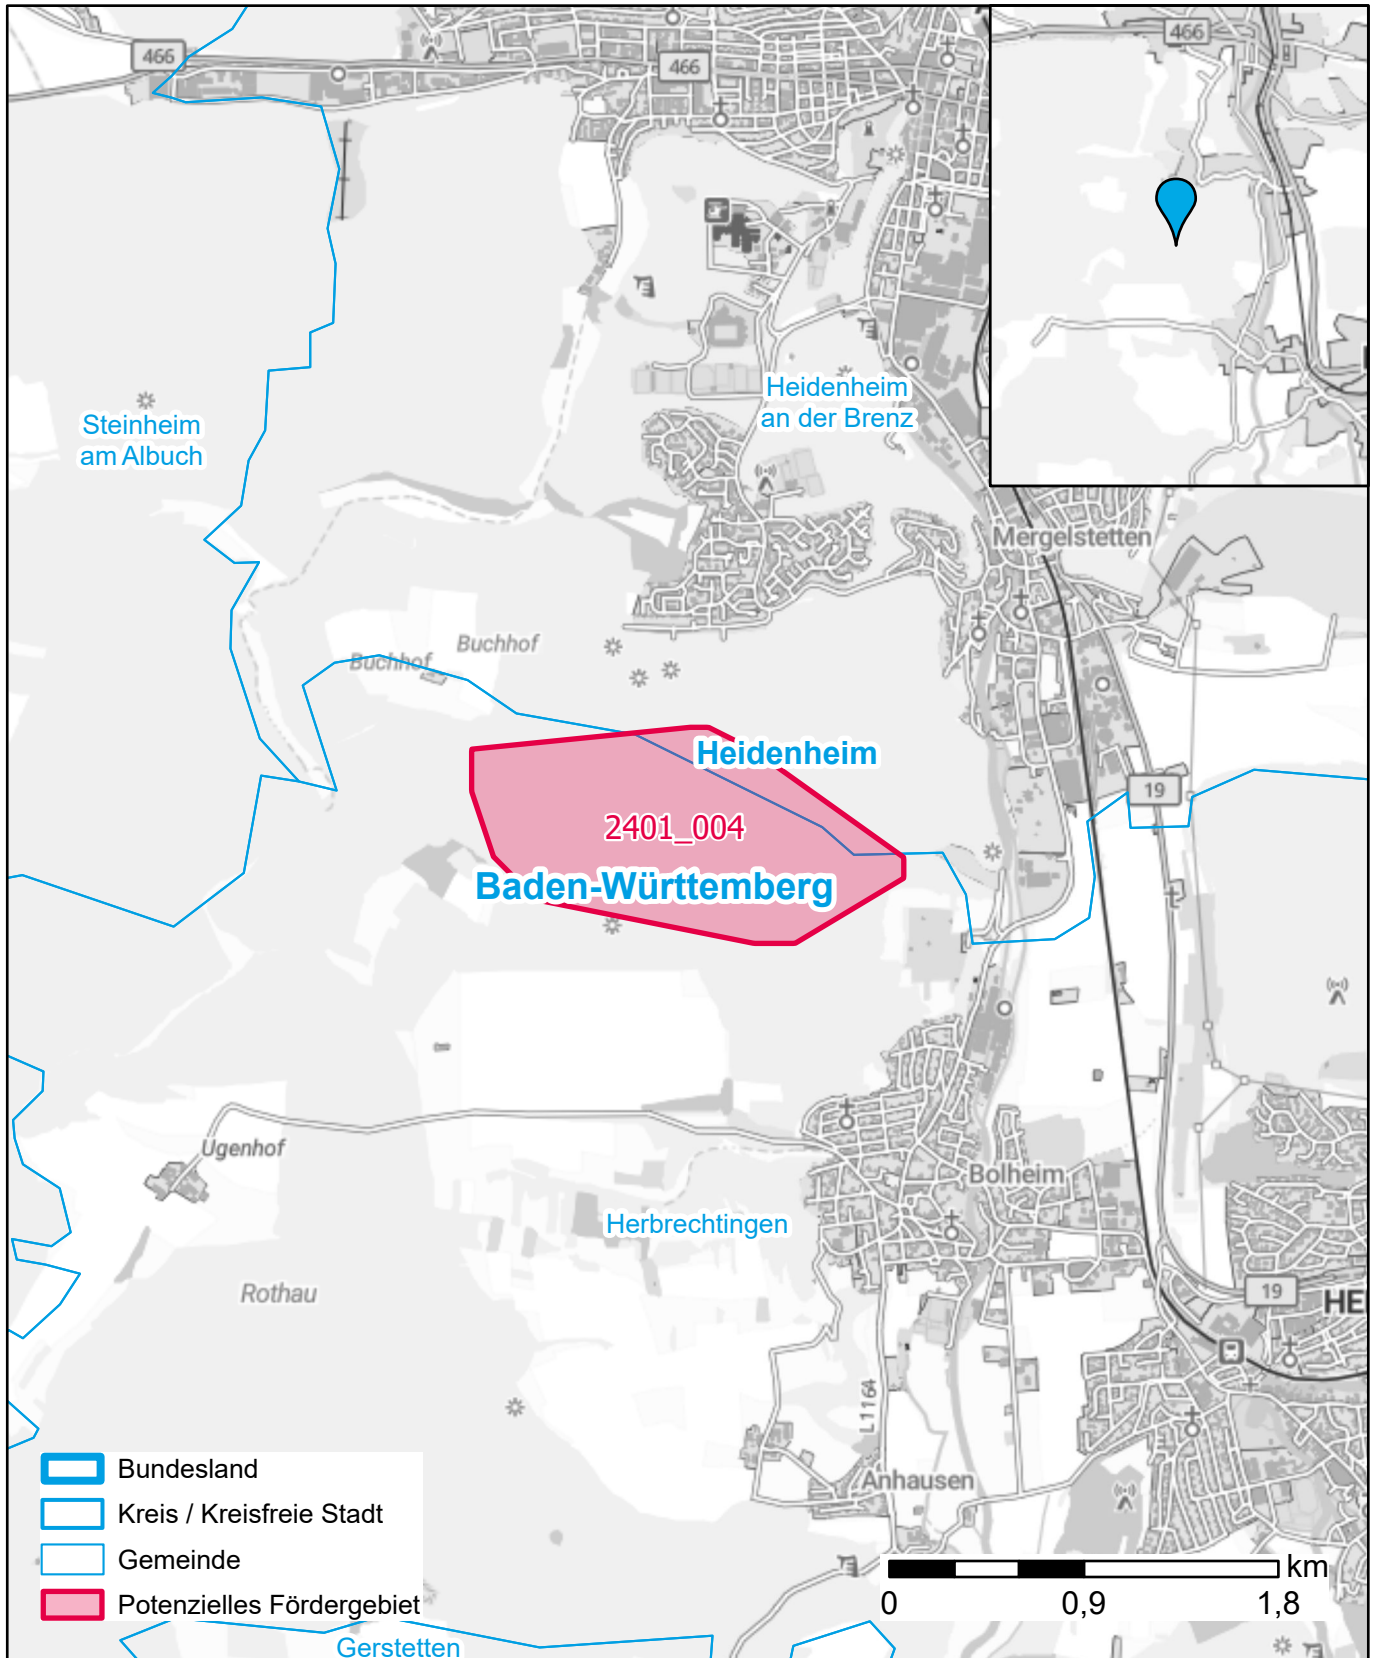

# Markterkundungsverfahren zur Schließung weißer Flecken

Baden-Württemberg, Landkreis Heidenheim  
Gebiets-ID: 2401\_004

Darstellung: Planstand März 2024  
Datenbasis: MIG Januar 2024  
Hintergrundkarte: © GeoBasis-DE / BKG (2022)