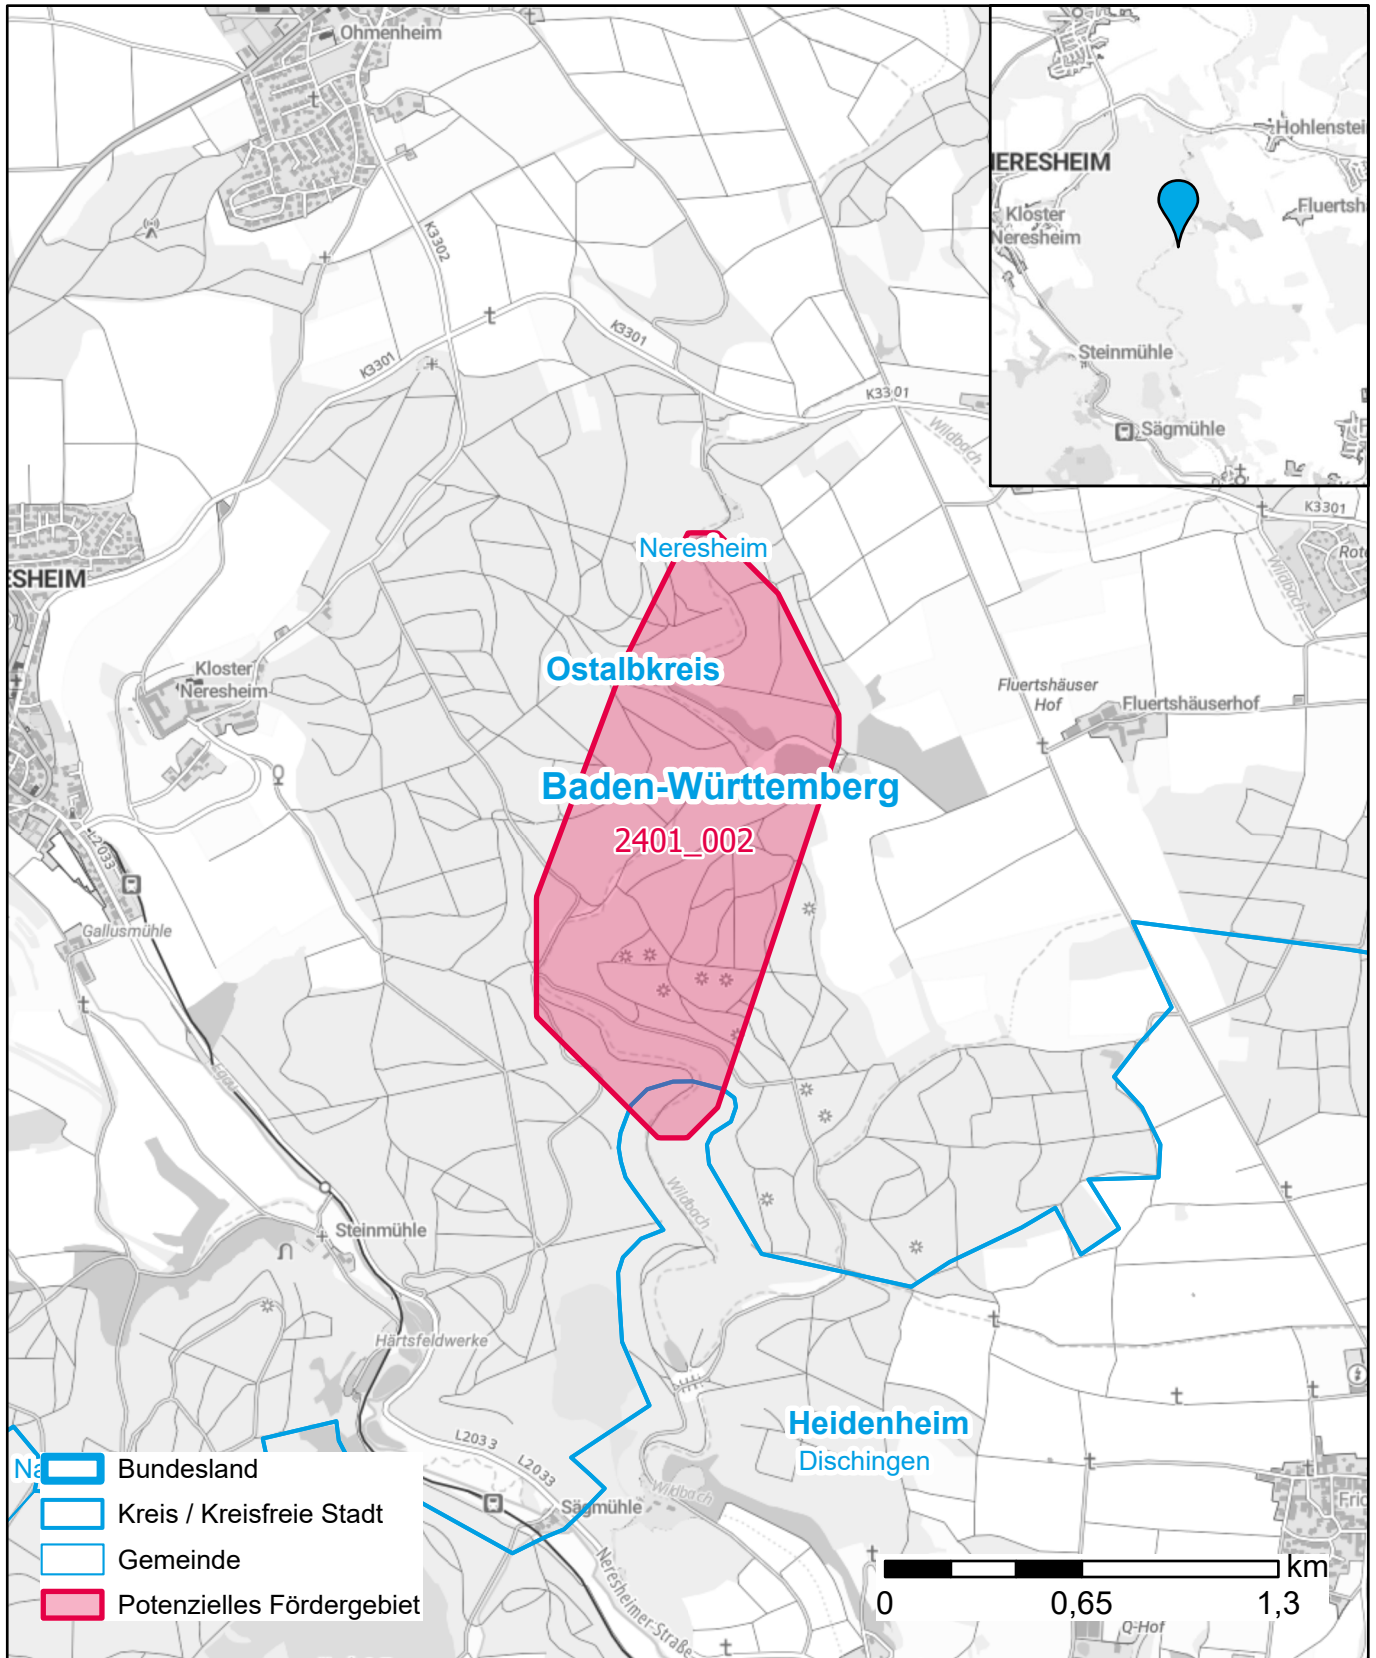

Markterkundungsverfahren zur Schließung weißer Flecken

Baden-Württemberg, Landkreis Heidenheim, Landkreis Ostalbkreis
Gebiets-ID: 2401_002

Darstellung: Planstand März 2024
Datenbasis: MIG Januar 2024
Hintergrundkarte: © GeoBasis-DE / BKG (2022)