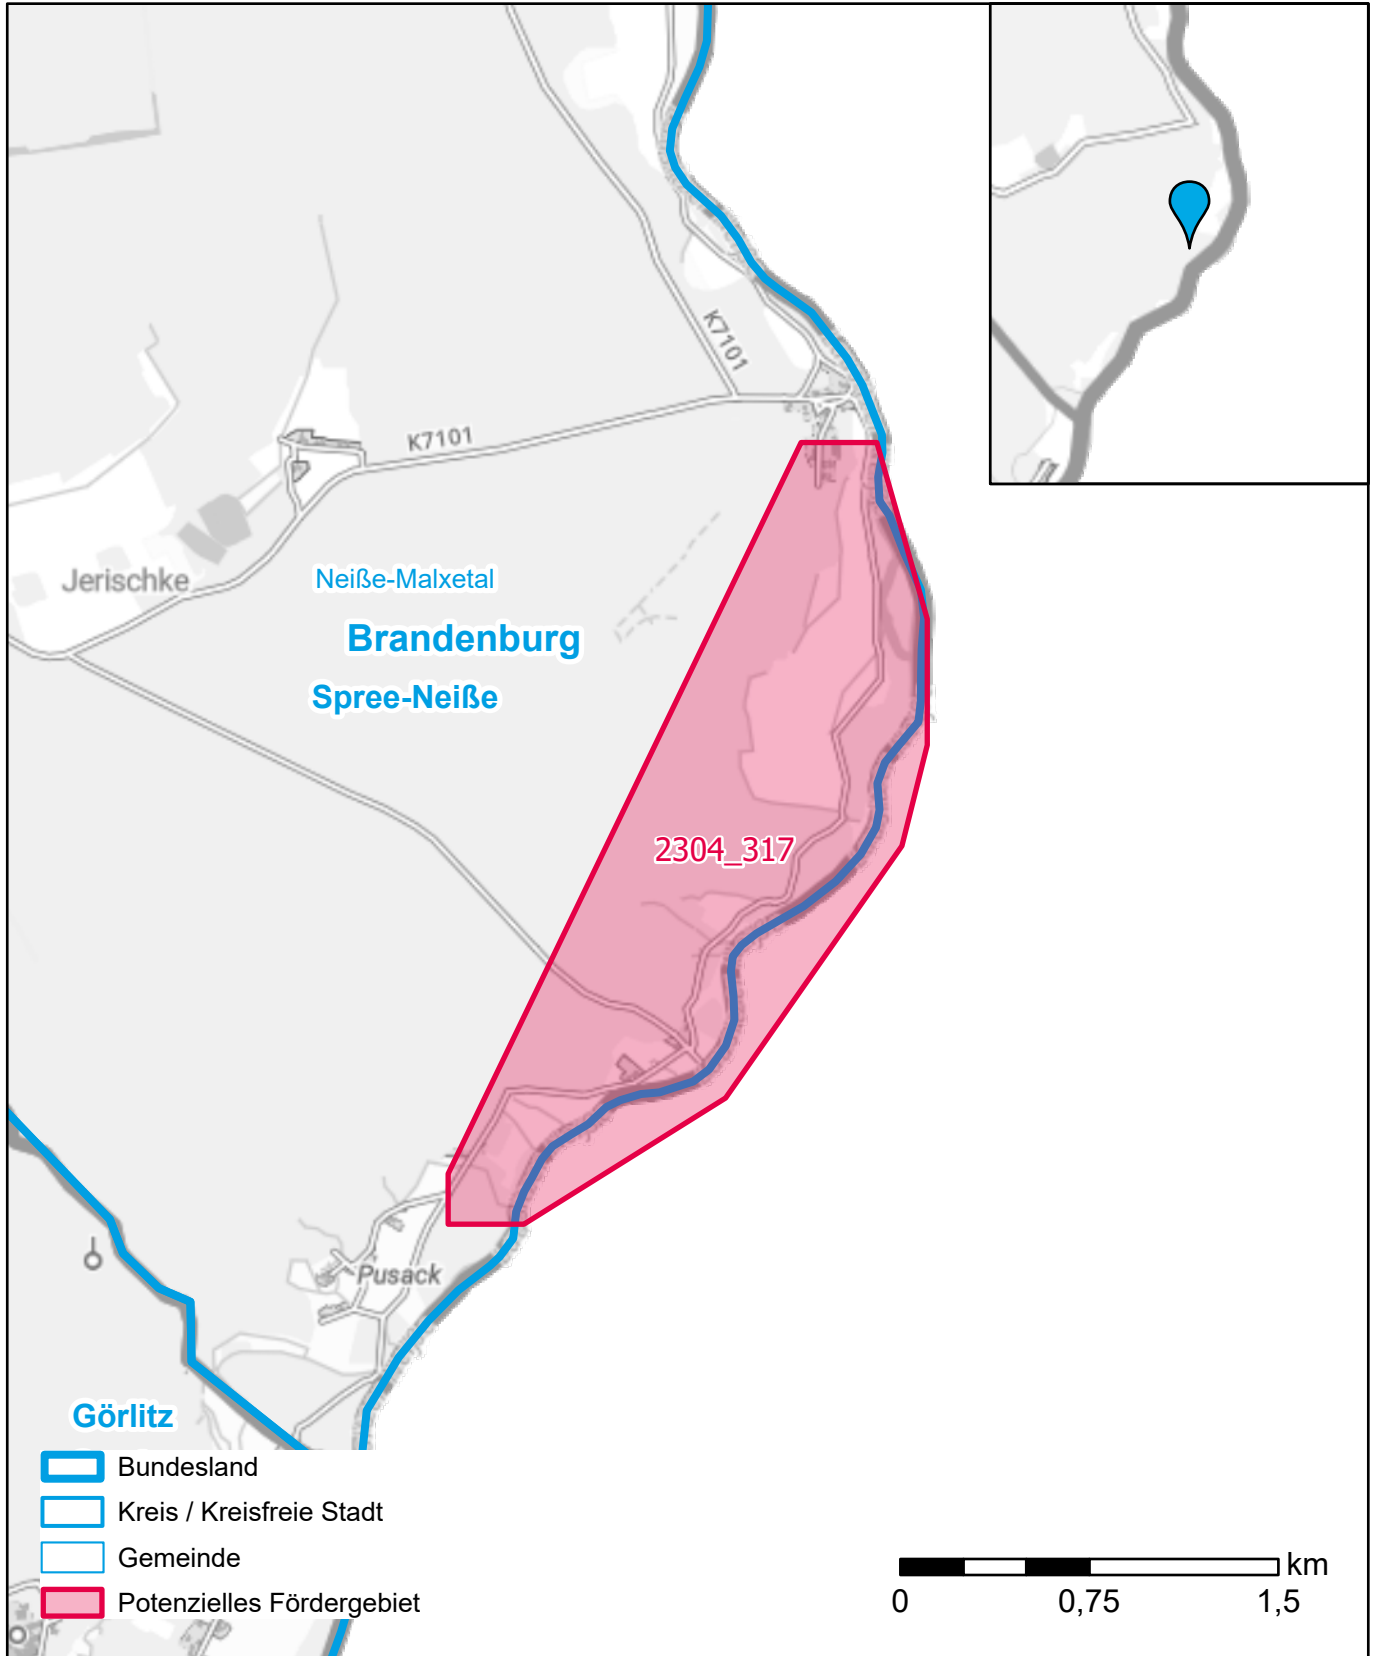

Markterkundungsverfahren zur Schließung weißer Flecken

Brandenburg, Landkreis Spree-Neiße
Gebiets-ID: 2304_317

Darstellung: Planstand Dezember 2023
Datenbasis: MIG April/Mai 2023
Hintergrundkarte: © GeoBasis-DE / BKG (2022)